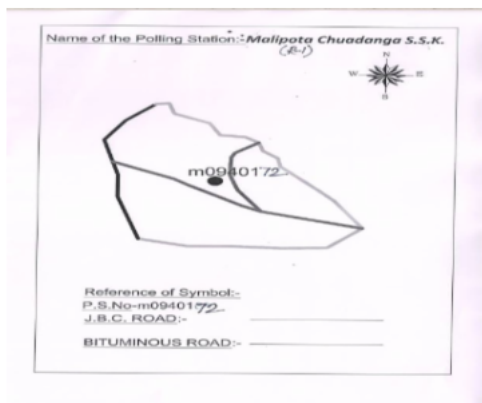

Nazri Naksha