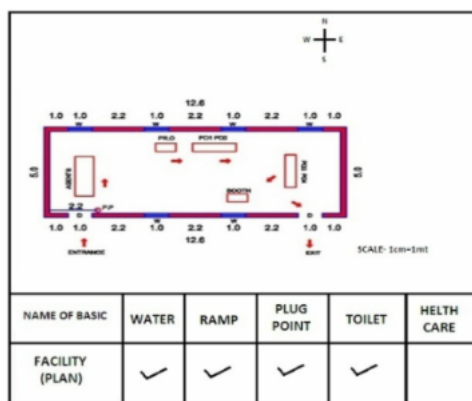

নির্বাচক নিবন্ধন আধিকারিকের স্বাক্ষর

Nazri Naksha

Google Map View

Polling Station Building Front View

Polling Station Front View

Cad View

Key MAP View

বিধানসভা নির্বাচনকেন্দ্রের নং, নাম : 94-বাগদা
ভাগ নং, নাম : 1-নাটাবেড়িয়া (সমগ্র)