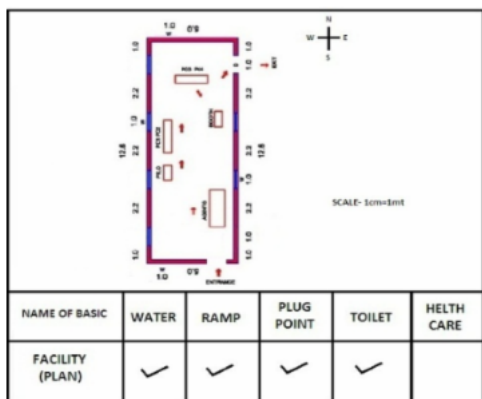

নির্বাচক নিবন্ধন আধিকারিকের স্বাক্ষর

Nazri Naksha

Google Map View

Polling Station Building Front View

Polling Station Front View

Cad View

Key MAP View

|    |            |  |            |    |            |  |            |    |                  |   |            |
|----|------------|--|------------|----|------------|--|------------|----|------------------|---|------------|
| 1  | RHC1252212 | নাম : তহমিনা খাতুন<br>স্বামীর নাম: নুরহোসেন মন্ডল<br>বাড়ির নং : n0251<br>বয়স : 37 লিঙ্গ : মহিলা          | ফটো উপলব্ধ | 2  | WKM2167138 | নাম : হালিমা খাতুন<br>মায়ের নাম: হাসিনা মন্ডল<br>বাড়ির নং : n0244<br>বয়স : 26 লিঙ্গ : মহিলা         | ফটো উপলব্ধ | 3  | WKM2166999       | নাম : রেসমিনা খাতুন<br>পিতার নাম: আব্দুল কাদের মন্ডল<br>বাড়ির নং : n0227<br>বয়স : 26 লিঙ্গ : মহিলা  | ফটো উপলব্ধ |
| 4  | UEC2163335 | নাম : সাবানা মন্ডল<br>পিতার নাম: আক্কার হোসেন মন্ডল<br>বাড়ির নং : এন0010<br>বয়স : 22 লিঙ্গ : মহিলা       | ফটো উপলব্ধ | 5  | WKM2166932 | নাম : সালমিনা খাতুন<br>মায়ের নাম: তহমিনা কারিগর<br>বাড়ির নং : n0222<br>বয়স : 27 লিঙ্গ : মহিলা       | ফটো উপলব্ধ | 6  | WKM1443878       | নাম : আসমাতারা খাতুন<br>স্বামীর নাম: নাসিরুদ্দিন মণ্ডল<br>বাড়ির নং : 79<br>বয়স : 39 লিঙ্গ : মহিলা   | ফটো উপলব্ধ |
| 7  | WKM2167096 | নাম : আজমিরা খাতুন<br>পিতার নাম: কওছার মন্ডল<br>বাড়ির নং : n0239<br>বয়স : 26 লিঙ্গ : মহিলা               | ফটো উপলব্ধ | 8  | UEC1375799 | নাম : রুকসোনা খাতুন<br>পিতার নাম: আতাবুদ্দিন বিশ্বাস<br>বাড়ির নং : n0242<br>বয়স : 32 লিঙ্গ : মহিলা   | ফটো উপলব্ধ | 9  | UEC0918045       | নাম : সাহানারা মন্ডল<br>স্বামীর নাম: মাসিয়ার মন্ডল<br>বাড়ির নং : n0250<br>বয়স : 50 লিঙ্গ : মহিলা   | ফটো উপলব্ধ |
| 10 | WKM2167237 | নাম : আলফিনা খাতুন (খাঁন)<br>স্বামীর নাম: সরিফ ল রহমান খান<br>বাড়ির নং : n0255<br>বয়স : 29 লিঙ্গ : মহিলা | ফটো উপলব্ধ | 11 | WKM1444660 | নাম : মনছুর আনছারি<br>পিতার নাম: মনতাজ আনছারি<br>বাড়ির নং : n0060<br>বয়স : 32 লিঙ্গ : পুরুষ          | ফটো উপলব্ধ | 12 | WKM1785229       | নাম : রোজিনা আনসারী<br>স্বামীর নাম: আনিসুর আনসারী<br>বাড়ির নং : n0060<br>বয়স : 30 লিঙ্গ : মহিলা     | ফটো উপলব্ধ |
| 13 | WKM1123777 | নাম : আনিসুর আনসারী<br>পিতার নাম: মোঃ মুনতাজ আনসারী<br>বাড়ির নং : n0060<br>বয়স : 34 লিঙ্গ : পুরুষ        | ফটো উপলব্ধ | 14 | WKM1444504 | নাম : রেহেনা খাতুন খাঁন<br>স্বামীর নাম: মহিবুল খাঁন<br>বাড়ির নং : n0060<br>বয়স : 39 লিঙ্গ : মহিলা    | ফটো উপলব্ধ | 15 | WKM2810984       | নাম : আলিয়া বিবি আনছারী<br>স্বামীর নাম: মনতাজ আনছারী<br>বাড়ির নং : n0060<br>বয়স : 53 লিঙ্গ : মহিলা | ফটো উপলব্ধ |
| 16 | WKM2242105 | নাম : সামসুর আনসারি<br>পিতার নাম: মুনতাজ আনসারি<br>বাড়ির নং : এন0060<br>বয়স : 25 লিঙ্গ : পুরুষ           | ফটো উপলব্ধ | 17 | WKM2622355 | নাম : মনতাজ আনছারি<br>পিতার নাম: হান্নান আনছারি<br>বাড়ির নং : এন0060<br>বয়স : 39 লিঙ্গ : পুরুষ       | ফটো উপলব্ধ | 18 | WB/13/084/075047 | নাম : তহমিনা কারিকর<br>স্বামীর নাম: হোসেন কারিকর<br>বাড়ির নং : n0017<br>বয়স : 52 লিঙ্গ : মহিলা      | ফটো উপলব্ধ |
| 19 | WKM2167120 | নাম : জেসমিনা খাতুন<br>পিতার নাম: আব্দুল কাদের মন্ডল<br>বাড়ির নং : n0243<br>বয়স : 26 লিঙ্গ : মহিলা       | ফটো উপলব্ধ | 20 | WKM1122019 | নাম : মঞ্জুরা খাতুন<br>স্বামীর নাম: জসিমউদ্দিন মন্ডল<br>বাড়ির নং : 14<br>বয়স : 37 লিঙ্গ : মহিলা      | ফটো উপলব্ধ | 21 | WKM2496354       | নাম : আনোয়ারা খাতুন<br>স্বামীর নাম: সাহাবুদ্দিন ধাবক<br>বাড়ির নং : এন000<br>বয়স : 24 লিঙ্গ : মহিলা | ফটো উপলব্ধ |
| 22 | NEY1835867 | নাম : সাহানা খাতুন<br>স্বামীর নাম: বাদিয়ার রহমান ধাবক<br>বাড়ির নং : n0231<br>বয়স : 31 লিঙ্গ : মহিলা     | ফটো উপলব্ধ | 23 | HCL3706355 | নাম : উম্মে মুকুলান ধাবক<br>স্বামীর নাম: নওসর আলি ধাবক<br>বাড়ির নং : n0248<br>বয়স : 44 লিঙ্গ : মহিলা | ফটো উপলব্ধ | 24 | WKM2496388       | নাম : সুম্মা খাতুন<br>পিতার নাম: সহিদুল খান<br>বাড়ির নং : এন000<br>বয়স : 23 লিঙ্গ : মহিলা           | ফটো উপলব্ধ |
| 25 | WKM2478451 | নাম : মৌসুমী খাতুন<br>স্বামীর নাম: রহমতুল্লা মন্ডল<br>বাড়ির নং : এন00<br>বয়স : 23 লিঙ্গ : মহিলা          | ফটো উপলব্ধ | 26 | NEY1446442 | নাম : নাজমা খাতুন মন্ডল<br>পিতার নাম: হামিদুল মন্ডল<br>বাড়ির নং : n0238<br>বয়স : 38 লিঙ্গ : মহিলা    | ফটো উপলব্ধ | 27 | WKM1605393       | নাম : সাহিদা খাতুন মন্ডল<br>স্বামীর নাম: রফিকুল মণ্ডল<br>বাড়ির নং : 0030<br>বয়স : 33 লিঙ্গ : মহিলা  | ফটো উপলব্ধ |
| 28 | WKM1927615 | নাম : হাসিব খাঁন<br>পিতার নাম: আতিয়ার খাঁন<br>বাড়ির নং : এন0053<br>বয়স : 28 লিঙ্গ : পুরুষ               | ফটো উপলব্ধ | 29 | WKM2365633 | নাম : অতিয়ার খান<br>পিতার নাম: আবুবক্কর খাঁন<br>বাড়ির নং : n0053<br>বয়স : 64 লিঙ্গ : পুরুষ          | ফটো উপলব্ধ | 30 | CTG1430966       | নাম : সাহিমিনা খাঁন<br>স্বামীর নাম: আতিয়ার খাঁন<br>বাড়ির নং : 53<br>বয়স : 48 লিঙ্গ : মহিলা         | ফটো উপলব্ধ |