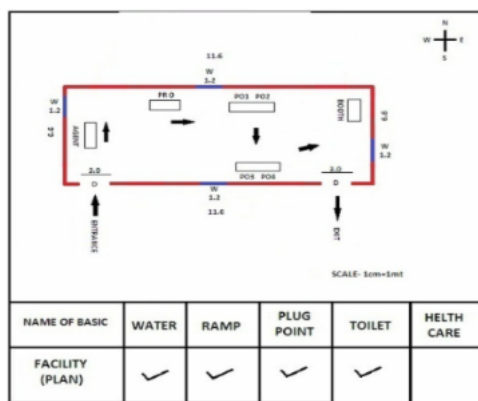

নির্বাচক নিবন্ধন আধিকারিকের স্বাক্ষর

Nazri Naksha

Google Map View

Polling Station Building Front View

Polling Station Front View

Cad View

Key MAP View

বিধানসভা নির্বাচনক্ষেত্রের নং, নাম : 94-বাগদা  
ভাগ নং, নাম : 1-গাদপুকুরিয়া বাজার হইতে এরুলী রাস্তার দক্ষিণ অংশ এবং পাঁচবেড়িয়া রাস্তার পশ্চিমাংশ