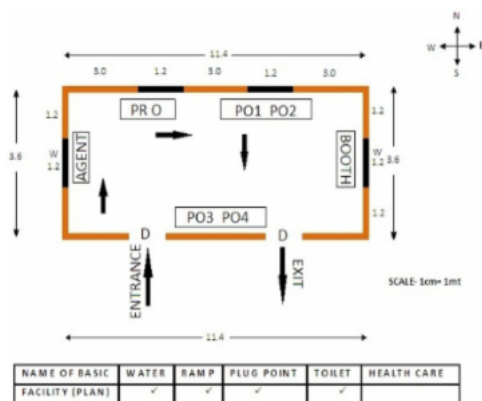

নির্বাচক নিবন্ধন আধিকারিকের স্বাক্ষর

Nazri Naksha

Google Map View

Polling Station Building Front View

Polling Station Front View

Cad View

Key MAP View

1 নাম : দীপা (বিশ্বাস)সরকার স্বামীর নাম: প্রবীর সরকার বাড়ির নং : 22 বয়স : 39 লিঙ্গ : মহিলা	CTG3639986 ফটো উপলব্ধ	2 নাম : নকুল অধিকারী পিতার নাম: দাণ্ডনাথ অধিকারী বাড়ির নং : 39 বয়স : 71 লিঙ্গ : পুরুষ	WKM1129295 ফটো উপলব্ধ	3 নাম : গৌরী অধিকারী স্বামীর নাম: নকুল অধিকারী বাড়ির নং : 39 বয়স : 60 লিঙ্গ : মহিলা	CTG3424470 ফটো উপলব্ধ
4 নাম : শঙ্কর অধিকারী মায়ের নাম: গৌরী অধিকারী বাড়ির নং : n0038 বয়স : 39 লিঙ্গ : পুরুষ	CTG3286317 ফটো উপলব্ধ	5 নাম : পঙ্কজ অধিকারী মায়ের নাম: গৌরী অধিকারী বাড়ির নং : 38 বয়স : 42 লিঙ্গ : পুরুষ	CTG3579034 ফটো উপলব্ধ	6 নাম : শিখা কাজিল্লাল পিতার নাম: সুশান্ত কাজিল্লাল বাড়ির নং : 228 বয়স : 37 লিঙ্গ : মহিলা	WKM0980656 ফটো উপলব্ধ
7 নাম : সুশান্ত কাজিল্লাল পিতার নাম: কুমদ কাজিল্লাল বাড়ির নং : 229 বয়স : 59 লিঙ্গ : পুরুষ	WKM2663474 ফটো উপলব্ধ	8 নাম : সুমিত্রা কাজিল্লাল স্বামীর নাম: সুশান্ত কাজিল্লাল বাড়ির নং : 229 বয়স : 53 লিঙ্গ : মহিলা	WKM2663466 ফটো উপলব্ধ	9 নাম : মৃত্যঞ্জয় কাজিল্লাল পিতার নাম: সুশান্ত কাজিল্লাল বাড়ির নং : 229 বয়স : 36 লিঙ্গ : পুরুষ	WKM0980573 ফটো উপলব্ধ
10 নাম : সুভংকর কাজিল্লাল পিতার নাম: সুশান্ত কাজিল্লাল বাড়ির নং : 229 বয়স : 32 লিঙ্গ : পুরুষ	WKM1449537 ফটো উপলব্ধ	11 নাম : বাপি চন্দ্র কীর্তনীয়া পিতার নাম: বিধান চন্দ্র কীর্তনীয়া বাড়ির নং : 001 বয়স : 23 লিঙ্গ : পুরুষ	WKM2476646 ফটো উপলব্ধ	12 নাম : বাপ্পা কীর্তনীয়া পিতার নাম: বিভাস কীর্তনীয়া বাড়ির নং : 0102 বয়স : 22 লিঙ্গ : পুরুষ	WKM2523140 ফটো উপলব্ধ
13 নাম : বিধান কীর্তনীয়া পিতার নাম: বিজয় কীর্তনীয়া বাড়ির নং : n0004 বয়স : 51 লিঙ্গ : পুরুষ	WKM2668457 ফটো উপলব্ধ	Q 14 নাম : তপতী কীর্তনীয়া স্বামীর নাম: বিধান কীর্তনীয়া বাড়ির নং : 04 বয়স : 50 লিঙ্গ : মহিলা	CTG3579059 ফটো উপলব্ধ	15 নাম : বিভাস কীর্তনীয়া পিতার নাম: বিজয় কীর্তনীয়া বাড়ির নং : n0004 বয়স : 42 লিঙ্গ : পুরুষ	CTG2629038 ফটো উপলব্ধ
16 নাম : কবিতা কীর্তনীয়া স্বামীর নাম: বিভাষ কীর্তনীয়া বাড়ির নং : n0004 বয়স : 34 লিঙ্গ : মহিলা	WKM1790211 ফটো উপলব্ধ	17 নাম : সুভাষীয়া কীর্তনীয়া পিতার নাম: বাসুদেব কীর্তনীয়া বাড়ির নং : n0010 বয়স : 50 লিঙ্গ : পুরুষ	WB/13/084/126400 ফটো উপলব্ধ	18 নাম : সবিতা মন্ডল কীর্তনীয়া স্বামীর নাম: আশুতোষ মন্ডল বাড়ির নং : n0367 বয়স : 32 লিঙ্গ : মহিলা	NEY1840453 ফটো উপলব্ধ
19 নাম : রেখা গোলদার স্বামীর নাম: পরিতোষ গোলদার বাড়ির নং : n0051 বয়স : 57 লিঙ্গ : মহিলা	CTG3047057 ফটো উপলব্ধ	20 নাম : পরিতোষ গোলদার পিতার নাম: দেবেন্দ্র গোলদার বাড়ির নং : n0051 বয়স : 67 লিঙ্গ : পুরুষ	WKM2499960 ফটো উপলব্ধ	21 নাম : অরুণ কুমার গোলদার পিতার নাম: পরিতোষ গোলদার বাড়ির নং : n0051 বয়স : 31 লিঙ্গ : পুরুষ	WKM1449495 ফটো উপলব্ধ
22 নাম : অঞ্জনা গোলদার স্বামীর নাম: অরুণ কুমার গোলদার বাড়ির নং : এন0051 বয়স : 24 লিঙ্গ : মহিলা	WKM2376473 ফটো উপলব্ধ	Q 23 নাম : পুনম দেবী গোলদার স্বামীর নাম: মৃদুল গোলদার বাড়ির নং : 000 বয়স : 34 লিঙ্গ : মহিলা	WKM2375947 ফটো উপলব্ধ	24 নাম : প্রমথ গোলদার পিতার নাম: বঙ্কিম গোলদার বাড়ির নং : 38 বয়স : 74 লিঙ্গ : পুরুষ	CTG3424496 ফটো উপলব্ধ
25 নাম : ছানারানী গোলদার স্বামীর নাম: প্রমথ গোলদার বাড়ির নং : 38 বয়স : 61 লিঙ্গ : মহিলা	CTG3424504 ফটো উপলব্ধ	26 নাম : পিংকু গোলদার পিতার নাম: প্রমথ গোলদার বাড়ির নং : n0037 বয়স : 40 লিঙ্গ : পুরুষ	CTG3049459 ফটো উপলব্ধ	27 নাম : সুমতি গোলদার স্বামীর নাম: মনমথ গোলদার বাড়ির নং : n0037 বয়স : 70 লিঙ্গ : মহিলা	WKM2662062 ফটো উপলব্ধ
28 নাম : মৃদুল গোলদার পিতার নাম: মনমথ গোলদার বাড়ির নং : n0037 বয়স : 44 লিঙ্গ : পুরুষ	WKM1129063 ফটো উপলব্ধ	29 নাম : সোমা গোলদার পিতার নাম: প্রমথ গোলদার বাড়ির নং : 38 বয়স : 40 লিঙ্গ : মহিলা	CTG3049475 ফটো উপলব্ধ	30 নাম : উৎসব চৌধুরী পিতার নাম: বিজিত চৌধুরী বাড়ির নং : n0010 বয়স : 36 লিঙ্গ : পুরুষ	WKM0864793 ফটো উপলব্ধ