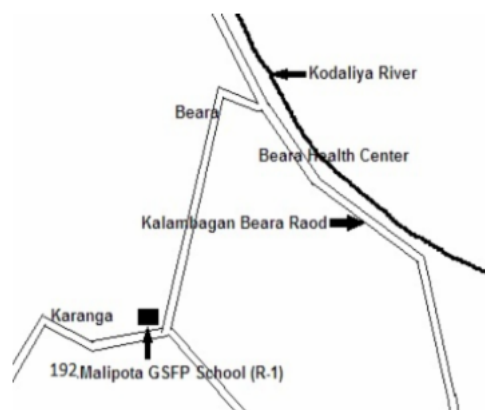

নির্বাচক নিবন্ধন আধিকারিকের স্বাক্ষর

Nazri Naksha

Google Map View

Polling Station Building Front View

Polling Station Front View

Cad View

Key MAP View

বিধানসভা নির্বাচনক্ষেত্রের নং, নাম : 94-বাগদা
ভাগ নং, নাম : 1-করঙ্গ (অংশ), সমগ্র মালিপোতা গ্রাম