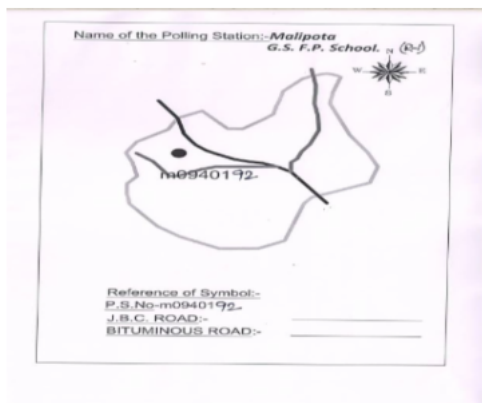

Nazri Naksha