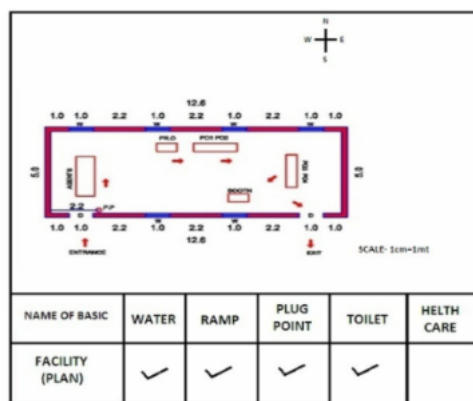

নির্বাচক নিবন্ধন আধিকারিকের স্বাক্ষর

Nazri Naksha

Google Map View

Polling Station Building Front View

Polling Station Front View

Cad View

Key MAP View

বিধানসভা নির্বাচনক্ষেত্রের নং, নাম : 94-বাগদা
ভাগ নং, নাম : 1-করঙ্গ (অংশ), সমগ্র মালিপোতা গ্রাম