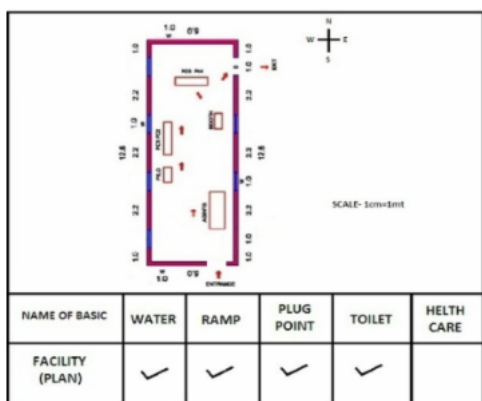

নির্বাচক নিবন্ধন আধিকারিকের স্বাক্ষর

Nazri Naksha

Google Map View

Polling Station Building Front View

Polling Station Front View

Cad View

Key MAP View

বিধানসভা নির্বাচনক্ষেত্রের নং, নাম : 94-বাগদা  
ভাগ নং, নাম : 1-গোবিন্দপুর হইতে হরিনাথপুর যাওয়ার পাঁকা রাস্তার সমগ্র পূর্ব অংশ