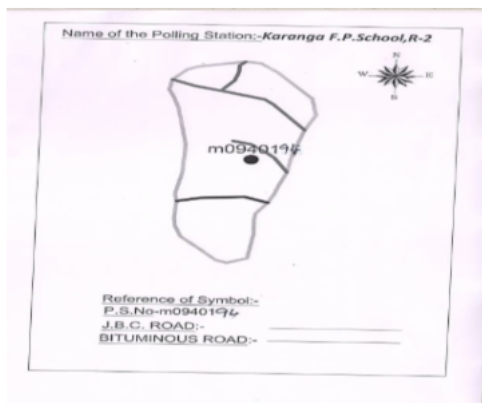

Nazri Naksha