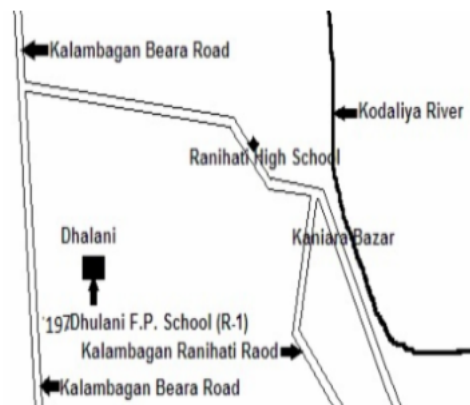

নির্বাচক নিবন্ধন আধিকারিকের স্বাক্ষর

Nazri Naksha

Google Map View

Polling Station Building Front View

Polling Station Front View

Cad View

Key MAP View

বিধানসভা নির্বাচনক্ষেত্রের নং, নাম : 94-বাগদা  
ভাগ নং, নাম : 1-ধুলনী, দাস পাড়া, সর্দার পাড়া, ঘোষ পাড়া, মাহিষা পাড়া ও কাঁঠাল পাড়া (সমগ্র)