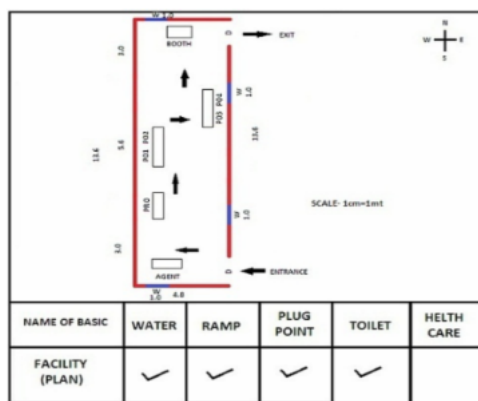

নির্বাচক নিবন্ধন আধিকারিকের স্বাক্ষর

Nazri Naksha

Google Map View

Polling Station Building Front View

Polling Station Front View

Cad View

Key MAP View

বিধানসভা নির্বাচনক্ষেত্রের নং, নাম : 94-বাগদা  
ভাগ নং, নাম : 1-ধুলনী, দাস পাড়া, সর্দার পাড়া, ঘোষ পাড়া, মাহিষা পাড়া ও কাঁঠাল পাড়া (সমগ্র)