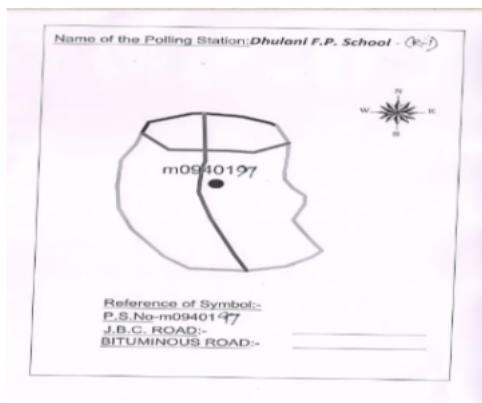

## নির্বাচক তালিকা 2026 S25 পশ্চিমবঙ্গ

বিধানসভা নির্বাচনক্ষেত্রের নং, নাম ও সংরক্ষণের স্থিতি : 94 - বাগদা (তপশীলি জাতি)		অংশ নং : 199			
বিধানসভা নির্বাচনক্ষেত্রটি যে লোকসভা নির্বাচনক্ষেত্রের / ক্ষেত্রসমূহের অন্তর্ভুক্ত তার নং, নাম ও সংরক্ষণ স্থিতি : 14 - বনগাঁ (তপশীলি জাতি)					
1. সংশোধনের পূর্ণ বিবরণ					
সংশোধনের বৎসর :	2026	নির্বাচক তালিকার পরিচিতি : বিশেষ নিবিড় সংশোধন ২০২৬ এর চূড়ান্ত ভোটার তালিকার সহিত 09-04-2026 তারিখ অবধি সংশোধিত নির্বাচক তালিকা			
ভিত্তি তারিখ :	01-01-2026				
সংশোধনের প্রকৃতি :	ধারাবাহিক সংশোধন 2026				
প্রকাশনার তারিখ :	09-04-2026				
2. অংশ ও নির্বাচনী এলাকার পূর্ণ বিবরণ :					
অংশের ভাগ নং ও নাম :					
1-ধুলনী, দাস পাড়া, সর্দার পাড়া, ঘোষ পাড়া, মাহিষ্য পাড়া ও কাঁঠাল পাড়া (সমগ্র)		প্রধান শহর/গ্রাম	: ধুলনী		
		ওয়ার্ড	:		
		থানা	: বাগদা		
		গ্রাম পঞ্চগায়েত	: কনিয়াড়া-1		
		ব্লক	: বাগদা		
		মহকুমা	: বনগাঁ		
		জেলা	: উত্তর 24 পরগণা		
		পিন	: 743251		
3. ভোট গ্রহন কেন্দ্রের পূর্ণ বিবরণ :					
ভোট গ্রহন কেন্দ্রের নং, নাম :		ভোট গ্রহন কেন্দ্রের শ্রেণী :		গ্রামীণ	
199 - ধুলনী এফ পি স্কুল		এই অংশে সহায়ক ভোটগ্রহন কেন্দ্রের সংখ্যা		0	
ভোট গ্রহন কেন্দ্রের ঠিকানা :		:			
ধুলনী এফ পি স্কুল, রুম-1, ধুলনী					
4. নির্বাচকের সংখ্যা :					
প্রথম ক্রমিক নং	শেষ ক্রমিক নং	মোট সংখ্যা			
		পুরুষ	মহিলা	তৃতীয় লিঙ্গ	মোট
1	1091	504	451	0	955

নির্বাচক নিবন্ধন আধিকারিকের স্বাক্ষর

Nazri Naksha

Google Map View

Polling Station Building Front View

Polling Station Front View

Cad View

Key MAP View

বিধানসভা নির্বাচনক্ষেত্রের নং, নাম : 94-বাগদা  
ভাগ নং, নাম : 1-ধুলনী, দাস পাড়া, সর্দার পাড়া, ঘোষ পাড়া, মাহিষা পাড়া ও কাঁঠাল পাড়া (সমগ্র)