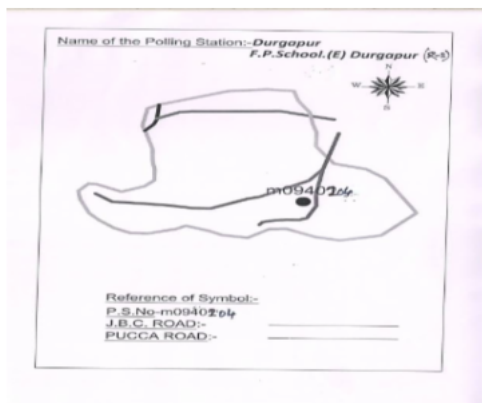

Nazri Naksha