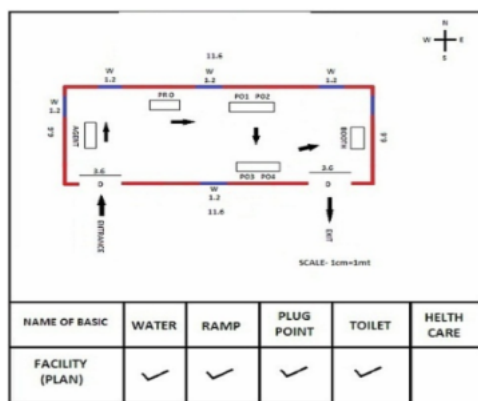

নির্বাচক নিবন্ধন আধিকারিকের স্বাক্ষর

Nazri Naksha

Google Map View

Polling Station Building Front View

Polling Station Front View

Cad View

Key MAP View

1	CTG3433505	নাম : সোনাভান মন্ডল স্বামীর নাম: আসরাফ মন্ডল বাড়ির নং : 132 বয়স : 55 লিঙ্গ : মহিলা	ফটো উপলব্ধ	2	CTG3581030	নাম : আজানুর মন্ডল পিতার নাম: আসরাফ মন্ডল বাড়ির নং : 132 বয়স : 39 লিঙ্গ : পুরুষ	ফটো উপলব্ধ	3	WKM1290923	নাম : হাবিব মন্ডল পিতার নাম: আসরাফ মন্ডল বাড়ির নং : 130 বয়স : 34 লিঙ্গ : পুরুষ	ফটো উপলব্ধ
4	WKM2128379	নাম : সাখাওয়াত হোসেন পিতার নাম: সাজাহান মন্ডল বাড়ির নং : n0240 বয়স : 27 লিঙ্গ : পুরুষ	ফটো উপলব্ধ	5	WKM2128387	নাম : কেয়া সুলতানা পিতার নাম: সাজাহান মন্ডল বাড়ির নং : n0241 বয়স : 27 লিঙ্গ : মহিলা	ফটো উপলব্ধ	6	WKM2128346	নাম : রামিজ আখতার পিতার নাম: আব্দুর রাজ্জাক সরদার বাড়ির নং : 62 বয়স : 26 লিঙ্গ : পুরুষ	ফটো উপলব্ধ
7	WKM2215473	নাম : ময়িন উদ্দিন মন্ডল পিতার নাম: মেহেবুব মন্ডল বাড়ির নং : 99 বয়স : 26 লিঙ্গ : পুরুষ	ফটো উপলব্ধ	8	CTG3060910	নাম : ছামছদি খাঁ পিতার নাম: আমজদি খাঁ বাড়ির নং : 175 বয়স : 62 লিঙ্গ : পুরুষ	ফটো উপলব্ধ	9	WKM1455419	নাম : উমার ফারুক খাঁ পিতার নাম: ছামছদি খাঁ বাড়ির নং : 175 বয়স : 32 লিঙ্গ : পুরুষ	ফটো উপলব্ধ
10	RHC2291730	নাম : মেহেরন মন্ডল স্বামীর নাম: সাহি ইমরান মন্ডল বাড়ির নং : 045 বয়স : 26 লিঙ্গ : মহিলা	ফটো উপলব্ধ	11	WKM2128403	নাম : বুনু খান স্বামীর নাম: উমর ফারুক খান বাড়ির নং : n0243 বয়স : 30 লিঙ্গ : মহিলা	ফটো উপলব্ধ	12	WKM1987395	নাম : উদয় ঘোষ পিতার নাম: শিব ঘোষ বাড়ির নং : n0216 বয়স : 50 লিঙ্গ : পুরুষ	ফটো উপলব্ধ
Q 13	WKM1693605	নাম : মিহির ঘোষ পিতার নাম: মনিন্দ্র ঘোষ বাড়ির নং : 0185 বয়স : 44 লিঙ্গ : পুরুষ	ফটো উপলব্ধ	Q 14	WKM1693613	নাম : অহলাকা ঘোষ স্বামীর নাম: মিহির ঘোষ বাড়ির নং : 0186 বয়স : 41 লিঙ্গ : মহিলা	ফটো উপলব্ধ	15	WKM1987338	নাম : তপতী ঘোষ স্বামীর নাম: উদয় ঘোষ বাড়ির নং : n0216 বয়স : 50 লিঙ্গ : মহিলা	ফটো উপলব্ধ
16	CTG3433190	নাম : মমতাজ চোটিয়া স্বামীর নাম: সাহাজ্জাল চোটিয়া বাড়ির নং : 61 বয়স : 62 লিঙ্গ : মহিলা	ফটো উপলব্ধ	17	CTG0210591	নাম : শওকত আলি তরফদার পিতার নাম: ফজর আলি তরফদার বাড়ির নং : 43 বয়স : 73 লিঙ্গ : পুরুষ	ফটো উপলব্ধ	18	CTG3433216	নাম : আবুজার তরফদার পিতার নাম: শওকত তরফদার বাড়ির নং : 43 বয়স : 49 লিঙ্গ : পুরুষ	ফটো উপলব্ধ
19	WKM1623321	নাম : হাসিনা তরফদার স্বামীর নাম: আবুজার তরফদার বাড়ির নং : 0043 বয়স : 35 লিঙ্গ : মহিলা	ফটো উপলব্ধ	20	CTG1466168	নাম : মুছাতারা তরফদার স্বামীর নাম: নাজিয়ার তরফদার বাড়ির নং : 92 বয়স : 50 লিঙ্গ : মহিলা	ফটো উপলব্ধ	21	CTG3581162	নাম : কুতুবউদ্দিন তরফদার পিতার নাম: আব্দুল ছাত্তার তরফদার বাড়ির নং : 103 বয়স : 37 লিঙ্গ : পুরুষ	ফটো উপলব্ধ
22	WKM0868158	নাম : আজহার উদ্দিন তরফদার পিতার নাম: আব্দুল ছাত্তার তরফদার বাড়ির নং : n0100 বয়স : 34 লিঙ্গ : পুরুষ	ফটো উপলব্ধ	23	CTG3580982	নাম : ওয়াজি তরফদার পিতার নাম: ওহাব তরফদার বাড়ির নং : 105 বয়স : 38 লিঙ্গ : পুরুষ	ফটো উপলব্ধ	24	WKM1623362	নাম : বিলকিস তরফদার স্বামীর নাম: ওয়াজি তরফদার বাড়ির নং : 0102 বয়স : 35 লিঙ্গ : মহিলা	ফটো উপলব্ধ
25	CTG3688157	নাম : মসিয়ার তরফদার পিতার নাম: আব্দুল ওহাব তরফদার বাড়ির নং : 105 বয়স : 42 লিঙ্গ : পুরুষ	ফটো উপলব্ধ	26	WKM1004407	নাম : আব্দুল্লা তরফদার পিতার নাম: শওকত আলী তরফদার বাড়ির নং : 43 বয়স : 36 লিঙ্গ : পুরুষ	ফটো উপলব্ধ	27	CTG1466978	নাম : লায়লী তরফদার স্বামীর নাম: শওকত আলি তরফদার বাড়ির নং : 43 বয়স : 64 লিঙ্গ : মহিলা	ফটো উপলব্ধ
28	WKM2416642	নাম : সামছুর তরফদার পিতার নাম: আতিয়ার রহমান তরফদার বাড়ির নং : 0000 বয়স : 24 লিঙ্গ : পুরুষ	ফটো উপলব্ধ	29	WKM2416634	নাম : জেসমিন তরফদার স্বামীর নাম: আজহার উদ্দিন তরফদার বাড়ির নং : 000 বয়স : 26 লিঙ্গ : মহিলা	ফটো উপলব্ধ	30	WKM2416477	নাম : সাহিনউদ্দিন তরফদার পিতার নাম: আব্দুল ছাত্তার তরফদার বাড়ির নং : 000 বয়স : 24 লিঙ্গ : পুরুষ	ফটো উপলব্ধ