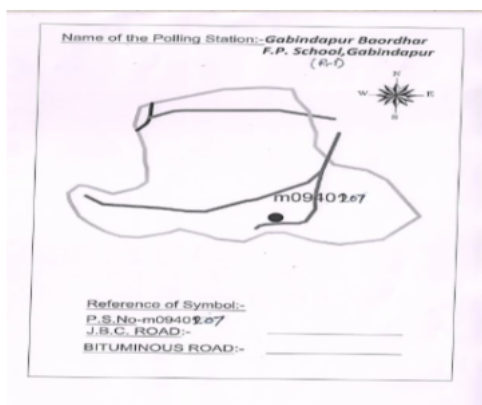

Nazri Naksha