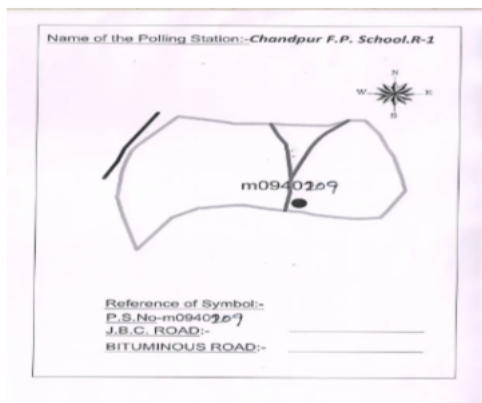

Nazri Naksha