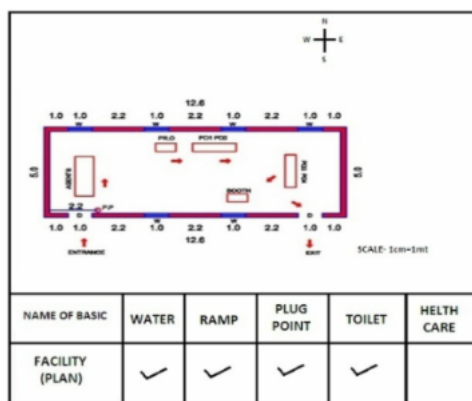

নির্বাচক নিবন্ধন আধিকারিকের স্বাক্ষর

Nazri Naksha

Google Map View

Polling Station Building Front View

Polling Station Front View

Cad View

Key MAP View

1 নাম : সুপ্রিয়া অধিকারী স্বামীর নাম: জয়দেব অধিকারী বাড়ির নং : 165 বয়স : 33 লিঙ্গ : মহিলা	WKM1294503 ফটো উপলব্ধ	2 নাম : পারুল বালা অধিকারী স্বামীর নাম: ফকিরচাঁদ অধিকারী বাড়ির নং : n0164 বয়স : 81 লিঙ্গ : মহিলা	WB/13/084/327158 ফটো উপলব্ধ	3 নাম : অপূর্ব অধিকারী পিতার নাম: ফকির চাঁদ অধিকারী বাড়ির নং : n0161 বয়স : 57 লিঙ্গ : পুরুষ	CTG3634854 ফটো উপলব্ধ
4 নাম : পবিত্র অধিকারী পিতার নাম: প্রনব অধিকারী বাড়ির নং : 088 বয়স : 32 লিঙ্গ : পুরুষ	WKM1294495 ফটো উপলব্ধ	5 নাম : মিনতী অধিকারী স্বামীর নাম: প্রনব অধিকারী বাড়ির নং : n0088 বয়স : 45 লিঙ্গ : মহিলা	CTG1812965 ফটো উপলব্ধ	6 নাম : প্রনব অধিকারী পিতার নাম: কালিপদ অধিকারী বাড়ির নং : n0088 বয়স : 59 লিঙ্গ : পুরুষ	WB/13/084/417267 ফটো উপলব্ধ
7 নাম : মধুসূদন অধিকারী পিতার নাম: মনু অধিকারী বাড়ির নং : n0088 বয়স : 36 লিঙ্গ : পুরুষ	WKM0895136 ফটো উপলব্ধ	8 নাম : রাধা গোবিন্দ অধিকারী পিতার নাম: মনু অধিকারী বাড়ির নং : n0088 বয়স : 37 লিঙ্গ : পুরুষ	CTG3634722 ফটো উপলব্ধ	9 নাম : আরতী অধিকারী স্বামীর নাম: মনু অধিকারী বাড়ির নং : n0088 বয়স : 59 লিঙ্গ : মহিলা	WB/13/084/417038 ফটো উপলব্ধ
10 নাম : মনু অধিকারী পিতার নাম: কালিপদ অধিকারী বাড়ির নং : n0088 বয়স : 61 লিঙ্গ : পুরুষ	WB/13/084/417032 ফটো উপলব্ধ	11 নাম : সুদীপা অধিকারী পিতার নাম: গৌতম অধিকারী বাড়ির নং : 0086 বয়স : 31 লিঙ্গ : মহিলা	WKM1627645 ফটো উপলব্ধ	Q 12 নাম : নিমাই অধিকারী পিতার নাম: নগেন্দ্র অধিকারী বাড়ির নং : বয়স : 51 লিঙ্গ : পুরুষ	WB/13/084/417082 ফটো উপলব্ধ
13 নাম : স্বপা অধিকারী স্বামীর নাম: গোপাল অধিকারী বাড়ির নং : n0086 বয়স : 52 লিঙ্গ : মহিলা	WB/13/084/417080 ফটো উপলব্ধ	14 নাম : গোপাল অধিকারী পিতার নাম: নগেন্দ্র অধিকারী বাড়ির নং : n0086 বয়স : 62 লিঙ্গ : পুরুষ	WB/13/084/417022 ফটো উপলব্ধ	15 নাম : কম্পনা অধিকারী স্বামীর নাম: বাবলু অধিকারী বাড়ির নং : n0085 বয়স : 51 লিঙ্গ : মহিলা	WB/13/084/417054 ফটো উপলব্ধ
16 নাম : বাবলু অধিকারী পিতার নাম: ভজন অধিকারী বাড়ির নং : n0085 বয়স : 59 লিঙ্গ : পুরুষ	CTG3508199 ফটো উপলব্ধ	17 নাম : সুরজিত অধিকারী পিতার নাম: রাধারমন অধিকারী বাড়ির নং : n0083 বয়স : 36 লিঙ্গ : পুরুষ	WKM0869743 ফটো উপলব্ধ	18 নাম : রূপালী অধিকারী স্বামীর নাম: অভিজিত অধিকারী বাড়ির নং : 0083 বয়স : 33 লিঙ্গ : মহিলা	WKM1627694 ফটো উপলব্ধ
19 নাম : সন্ধ্যা অধিকারী স্বামীর নাম: রাধারমন অধিকারী বাড়ির নং : n0083 বয়স : 58 লিঙ্গ : মহিলা	WB/13/084/417020 ফটো উপলব্ধ	20 নাম : রাধারমন অধিকারী পিতার নাম: কিশোর অধিকারী বাড়ির নং : n0083 বয়স : 64 লিঙ্গ : পুরুষ	WKM2733673 ফটো উপলব্ধ	21 নাম : দিপালী অধিকারী (দাস) স্বামীর নাম: কমল অধিকারী বাড়ির নং : n0082 বয়স : 57 লিঙ্গ : মহিলা	WB/13/084/303281 ফটো উপলব্ধ
22 নাম : শান্তি অধিকারী স্বামীর নাম: ভানু অধিকারী বাড়ির নং : n0082 বয়স : 76 লিঙ্গ : মহিলা	WB/13/084/417004 ফটো উপলব্ধ	23 নাম : পম্পা অধিকারী স্বামীর নাম: অমিত অধিকারী বাড়ির নং : n0081 বয়স : 32 লিঙ্গ : মহিলা	WKM1459072 ফটো উপলব্ধ	24 নাম : অরিন্দম অধিকারী পিতার নাম: অসিত কুমার অধিকারী বাড়ির নং : n0081 বয়স : 38 লিঙ্গ : পুরুষ	CTG3634565 ফটো উপলব্ধ
25 নাম : ঋষিকেশ অধিকারী পিতার নাম: চিত্ত অধিকারী বাড়ির নং : n0081 বয়স : 41 লিঙ্গ : পুরুষ	CTG2941946 ফটো উপলব্ধ	26 নাম : রেবা অধিকারী স্বামীর নাম: চিত্ত অধিকারী বাড়ির নং : n0081 বয়স : 59 লিঙ্গ : মহিলা	CTG0697730 ফটো উপলব্ধ	27 নাম : চিত্ত অধিকারী পিতার নাম: ধিরেন অধিকারী বাড়ির নং : n0081 বয়স : 61 লিঙ্গ : পুরুষ	WB/13/084/417244 ফটো উপলব্ধ
28 নাম : অশোক অধিকারী পিতার নাম: ধীরেন অধিকারী বাড়ির নং : n0081 বয়স : 56 লিঙ্গ : পুরুষ	WB/13/084/417181 ফটো উপলব্ধ	29 নাম : লিপিকা অধিকারী স্বামীর নাম: অসিত অধিকারী বাড়ির নং : n0081 বয়স : 56 লিঙ্গ : মহিলা	WB/13/084/417156 ফটো উপলব্ধ	30 নাম : অসিত অধিকারী পিতার নাম: ধীরেন অধিকারী বাড়ির নং : n0081 বয়স : 59 লিঙ্গ : পুরুষ	WB/13/084/417155 ফটো উপলব্ধ