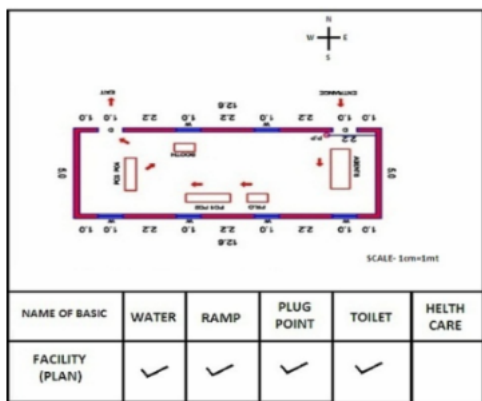

নির্বাচক নিবন্ধন আধিকারিকের স্বাক্ষর

Nazri Naksha

Google Map View

Polling Station Building Front View

Polling Station Front View

Cad View

Key MAP View

1 নাম : বীর মুন্ডা পিতার নাম: সন্ন্যাসী মুন্ডা বাড়ির নং : n0055 বয়স : 43 লিঙ্গ : পুরুষ	CTG2823466 ফটো উপলব্ধ	2 নাম : সুচিত্রা মুন্ডা স্বামীর নাম: বীর মুন্ডা বাড়ির নং : n0055 বয়স : 43 লিঙ্গ : মহিলা	CTG3193083 ফটো উপলব্ধ	3 নাম : মিনতী মুন্ডা স্বামীর নাম: সন্তোষ মুন্ডা বাড়ির নং : n0055 বয়স : 58 লিঙ্গ : মহিলা	WB/13/084/408194 ফটো উপলব্ধ
4 নাম : কিশোর মুন্ডা পিতার নাম: সন্ন্যাসী মুন্ডা বাড়ির নং : n0055 বয়স : 41 লিঙ্গ : পুরুষ	CTG3193091 ফটো উপলব্ধ	5 নাম : শুরুরা মুন্ডা স্বামীর নাম: দীন মুন্ডা বাড়ির নং : n0055 বয়স : 37 লিঙ্গ : মহিলা	CTG3725298 ফটো উপলব্ধ	6 নাম : দীন মুন্ডা পিতার নাম: সন্ন্যাসী মুন্ডা বাড়ির নং : n0055 বয়স : 50 লিঙ্গ : পুরুষ	WB/13/084/408183 ফটো উপলব্ধ
7 নাম : মোনিবালা মুন্ডা স্বামীর নাম: সন্ন্যাসী মুন্ডা বাড়ির নং : 20 বয়স : 77 লিঙ্গ : মহিলা	CTG1397579 ফটো উপলব্ধ	8 নাম : অপরূপ অধিকারী পিতার নাম: গোপাল চন্দ্র অধিকারী বাড়ির নং : n0234 বয়স : 26 লিঙ্গ : পুরুষ	WKM2164259 ফটো উপলব্ধ	9 নাম : হরিদাসী অধিকারী স্বামীর নাম: তারক অধিকারী বাড়ির নং : n0005 বয়স : 83 লিঙ্গ : মহিলা	WB/13/084/408216 ফটো উপলব্ধ
10 নাম : মহাদেব অধিকারী পিতার নাম: তারক অধিকারী বাড়ির নং : n0005 বয়স : 68 লিঙ্গ : পুরুষ	WKM2670289 ফটো উপলব্ধ	11 নাম : বাসুদেব অধিকারী পিতার নাম: তারক অধিকারী বাড়ির নং : n0005 বয়স : 57 লিঙ্গ : পুরুষ	WB/13/084/408091 ফটো উপলব্ধ	12 নাম : দুর্গা অধিকারী স্বামীর নাম: অনিল অধিকারী বাড়ির নং : n0006 বয়স : 64 লিঙ্গ : মহিলা	WB/13/084/408288 ফটো উপলব্ধ
13 নাম : শান্তা অধিকারী স্বামীর নাম: গোপাল চন্দ্র অধিকারী বাড়ির নং : n0133 বয়স : 59 লিঙ্গ : মহিলা	WKM2501435 ফটো উপলব্ধ	14 নাম : মনিমোহন অধিকারী পিতার নাম: নারদানন্দ অধিকারী বাড়ির নং : n0133 বয়স : 59 লিঙ্গ : পুরুষ	WB/13/084/408312 ফটো উপলব্ধ	15 নাম : শঙ্করী অধিকারী স্বামীর নাম: মনিমোহন অধিকারী বাড়ির নং : n0133 বয়স : 51 লিঙ্গ : মহিলা	WB/13/084/408315 ফটো উপলব্ধ
16 নাম : অরূপ অধিকারী পিতার নাম: গোপাল অধিকারী বাড়ির নং : n0133 বয়স : 41 লিঙ্গ : পুরুষ	CTG2941672 ফটো উপলব্ধ	17 নাম : অরিন্দম অধিকারী পিতার নাম: মনিমোহন অধিকারী বাড়ির নং : 133 বয়স : 33 লিঙ্গ : পুরুষ	WKM1295104 ফটো উপলব্ধ	18 নাম : অনিমেঘ অধিকারী পিতার নাম: মনিমোহন অধিকারী বাড়ির নং : 0202 বয়স : 30 লিঙ্গ : পুরুষ	WKM1694355 ফটো উপলব্ধ
19 নাম : গোপাল চন্দ্র অধিকারী পিতার নাম: নারদানন্দ অধিকারী বাড়ির নং : 133 বয়স : 63 লিঙ্গ : পুরুষ	WKM2731602 ফটো উপলব্ধ	Q 20 নাম : মিতা অধিকারী স্বামীর নাম: অরূপ অধিকারী বাড়ির নং : বয়স : 28 লিঙ্গ : মহিলা	WKM1939867 ফটো উপলব্ধ	21 নাম : স্বপ্না অধিকারী স্বামীর নাম: মহাদেব অধিকারী বাড়ির নং : n0005 বয়স : 46 লিঙ্গ : মহিলা	WKM1939933 ফটো উপলব্ধ
22 নাম : সুজিত সরকার পিতার নাম: গৌর সরকার বাড়ির নং : এন0121 বয়স : 37 লিঙ্গ : পুরুষ	WKM1632843 ফটো উপলব্ধ	23 নাম : মিলি অধিকারী পিতার নাম: বসুদেব অধিকারী বাড়ির নং : 0000 বয়স : 24 লিঙ্গ : মহিলা	WKM2418341 ফটো উপলব্ধ	24 নাম : প্রেমবালা খাঁ স্বামীর নাম: বৃন্দো খাঁ বাড়ির নং : এন0011 বয়স : 69 লিঙ্গ : মহিলা	WB/13/084/414248 ফটো উপলব্ধ
25 নাম : পূর্ণিমা খাঁ স্বামীর নাম: সুদর্শন খাঁ বাড়ির নং : এন0011 বয়স : 44 লিঙ্গ : মহিলা	CTG1813690 ফটো উপলব্ধ	26 নাম : সুদর্শন খাঁ পিতার নাম: বৃন্দো খাঁ বাড়ির নং : এন0011 বয়স : 46 লিঙ্গ : পুরুষ	CTG2825263 ফটো উপলব্ধ	Q 27 নাম : অন্তরা মন্ডল বিশ্বাস স্বামীর নাম: শুভজিৎ মন্ডল বাড়ির নং : এন0011 বয়স : 21 লিঙ্গ : মহিলা	WKM2636298 ফটো উপলব্ধ
28 নাম : সুলেখা সরকার (মন্ডল) স্বামীর নাম: তাপস মন্ডল বাড়ির নং : এন0১১ বয়স : 31 লিঙ্গ : মহিলা	WKM2236958 ফটো উপলব্ধ	29 নাম : হরি চাঁদ মন্ডল পিতার নাম: শরৎ মন্ডল বাড়ির নং : n0011 বয়স : 59 লিঙ্গ : পুরুষ	WKM2565117 ফটো উপলব্ধ	30 নাম : শুভজিৎ মন্ডল পিতার নাম: হরিচাঁদ মন্ডল বাড়ির নং : n0011 বয়স : 27 লিঙ্গ : পুরুষ	WKM2121002 ফটো উপলব্ধ