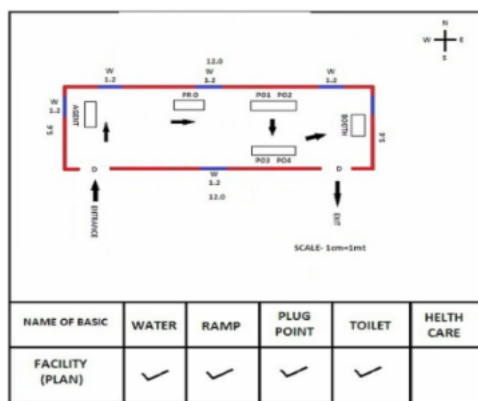

নির্বাচক নিবন্ধন আধিকারিকের স্বাক্ষর

Nazri Naksha

Google Map View

Polling Station Building Front View

Polling Station Front View

Cad View

Key MAP View

1 নাম : দীপঙ্কর অধিকারী পিতার নাম: হরেন্দ্রনাথ অধিকারী বাড়ির নং : n0176 বয়স : 40 লিঙ্গ : পুরুষ	CTG3177631 ফটো উপলব্ধ	2 নাম : সুপর্ণা অধিকারী স্বামীর নাম: সোনাতন অধিকারী বাড়ির নং : n0137 বয়স : 37 লিঙ্গ : মহিলা	WKM0871145 ফটো উপলব্ধ	3 নাম : কানুলাল অধিকারী পিতার নাম: দেবেন্দ্র অধিকারী বাড়ির নং : n0143 বয়স : 65 লিঙ্গ : পুরুষ	WB/13/084/372588 ফটো উপলব্ধ
4 নাম : নিভারানী অধিকারী স্বামীর নাম: কানুলাল অধিকারী বাড়ির নং : n0143 বয়স : 59 লিঙ্গ : মহিলা	WB/13/084/372586 ফটো উপলব্ধ	5 নাম : শান্তনু অধিকারী পিতার নাম: কানুলাল অধিকারী বাড়ির নং : n0143 বয়স : 38 লিঙ্গ : পুরুষ	WKM0871277 ফটো উপলব্ধ	6 নাম : আনুবালা অধিকারী স্বামীর নাম: ধীরেন্দ্রনাথ অধিকারী বাড়ির নং : n0151 বয়স : 76 লিঙ্গ : মহিলা	WB/13/084/372324 ফটো উপলব্ধ
7 নাম : রসময় অধিকারী পিতার নাম: ধীরেন্দ্র অধিকারী বাড়ির নং : 200 বয়স : 63 লিঙ্গ : পুরুষ	CTG0617027 ফটো উপলব্ধ	8 নাম : অনিতা অধিকারী স্বামীর নাম: রসময় অধিকারী বাড়ির নং : n0151 বয়স : 53 লিঙ্গ : মহিলা	WB/13/084/372421 ফটো উপলব্ধ	9 নাম : রীতা অধিকারী পিতার নাম: রসময় অধিকারী বাড়ির নং : 200 বয়স : 36 লিঙ্গ : মহিলা	WKM0871186 ফটো উপলব্ধ
10 নাম : সত্যজিৎ অধিকারী পিতার নাম: ধীরেন্দ্র অধিকারী বাড়ির নং : n0151 বয়স : 41 লিঙ্গ : পুরুষ	CTG3178829 ফটো উপলব্ধ	11 নাম : সুজাতা অধিকারী স্বামীর নাম: সত্যজিৎ অধিকারী বাড়ির নং : 200 বয়স : 38 লিঙ্গ : মহিলা	CTG3622388 ফটো উপলব্ধ	12 নাম : কালিদাসী অধিকারী স্বামীর নাম: সুবল অধিকারী বাড়ির নং : n0155 বয়স : 81 লিঙ্গ : মহিলা	WB/13/084/372287 ফটো উপলব্ধ
13 নাম : বাপী অধিকারী পিতার নাম: সুবল অধিকারী বাড়ির নং : n0155 বয়স : 55 লিঙ্গ : পুরুষ	WB/13/084/372447 ফটো উপলব্ধ	14 নাম : বর্না অধিকারী (মন্ডল) স্বামীর নাম: বাপী অধিকারী বাড়ির নং : 206 বয়স : 46 লিঙ্গ : মহিলা	CTG0617118 ফটো উপলব্ধ	15 নাম : দীপক অধিকারী পিতার নাম: সুবল অধিকারী বাড়ির নং : 206 বয়স : 49 লিঙ্গ : পুরুষ	CTG1385723 ফটো উপলব্ধ
16 নাম : সোনাতন অধিকারী পিতার নাম: হরেন্দ্রনাথ অধিকারী বাড়ির নং : n0137 বয়স : 43 লিঙ্গ : পুরুষ	CTG3177623 ফটো উপলব্ধ	17 নাম : উজ্জ্বলা অধিকারী স্বামীর নাম: হরেন্দ্র অধিকারী বাড়ির নং : n0137 বয়স : 63 লিঙ্গ : মহিলা	WB/13/084/372216 ফটো উপলব্ধ	18 নাম : শান্তিলতা অধিকারী স্বামীর নাম: হরেন্দ্র অধিকারী বাড়ির নং : n0137 বয়স : 71 লিঙ্গ : মহিলা	WB/13/084/372215 ফটো উপলব্ধ
Q 19 নাম : শেফালী অধিকারী স্বামীর নাম: প্রহ্লাদ অধিকারী বাড়ির নং : বয়স : 55 লিঙ্গ : মহিলা	WKM1802404 ফটো উপলব্ধ	20 নাম : জগন্নাথ অধিকারী পিতার নাম: সতীশ অধিকারী বাড়ির নং : n0182 বয়স : 41 লিঙ্গ : পুরুষ	CTG3719523 ফটো উপলব্ধ	21 নাম : বিভা অধিকারী স্বামীর নাম: জগন্নাথ অধিকারী বাড়ির নং : 0182 বয়স : 31 লিঙ্গ : মহিলা	WKM1631498 ফটো উপলব্ধ
22 নাম : শম্পা অধিকারী স্বামীর নাম: দীপক অধিকারী বাড়ির নং : n0296 বয়স : 38 লিঙ্গ : মহিলা	WKM0871400 ফটো উপলব্ধ	23 নাম : কৃষ্ণ চন্দ্র অধিকারী পিতার নাম: সতীশ চন্দ্র অধিকারী বাড়ির নং : n0299 বয়স : 46 লিঙ্গ : পুরুষ	WKM1141886 ফটো উপলব্ধ	24 নাম : রাহুল অধিকারী পিতার নাম: রসময় অধিকারী বাড়ির নং : n0337 বয়স : 33 লিঙ্গ : পুরুষ	WKM1297738 ফটো উপলব্ধ
25 নাম : প্রতিমা দেবনাথ পিতার নাম: প্রহ্লাদ দেবনাথ বাড়ির নং : এন0182 বয়স : 27 লিঙ্গ : মহিলা	WKM2549533 ফটো উপলব্ধ	26 নাম : গুন্ডা অধিকারী স্বামীর নাম: দীপঙ্কর অধিকারী বাড়ির নং : 176 বয়স : 30 লিঙ্গ : মহিলা	WKM1941608 ফটো উপলব্ধ	27 নাম : সৌরভ অধিকারী পিতার নাম: বাপী অধিকারী বাড়ির নং : n0155 বয়স : 29 লিঙ্গ : পুরুষ	WKM1802461 ফটো উপলব্ধ
28 নাম : চিনু মন্ডল পিতার নাম: মিয়রাজ মন্ডল বাড়ির নং : n0772 বয়স : 37 লিঙ্গ : পুরুষ	CTG3715182 ফটো উপলব্ধ	Q 29 নাম : সতীশ চন্দ্র অধিকারী পিতার নাম: সত্যগোপাল অধিকারী বাড়ির নং : 734 বয়স : 73 লিঙ্গ : পুরুষ	WKM1010370 ফটো উপলব্ধ	Q 30 নাম : সন্ধ্যা অধিকারী পিতার নাম: বাসু দেবনাথ বাড়ির নং : বয়স : 32 লিঙ্গ : মহিলা	UEC1437987 ফটো উপলব্ধ