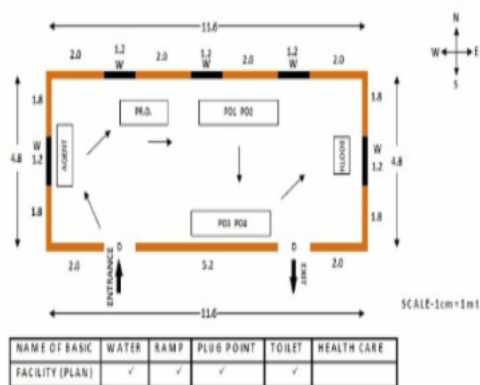

নির্বাচক নিবন্ধন আধিকারিকের স্বাক্ষর

Nazri Naksha

Google Map View

Polling Station Building Front View

Polling Station Front View

Cad View

Key MAP View

1 নাম : মায়্যা বিশ্বাস স্বামীর নাম: অভিজিৎ বিশ্বাস বাড়ির নং : 142 বয়স : 47 লিঙ্গ : মহিলা	CTG1407329 ফটো উপলব্ধ	2 নাম : সুরোজিৎ বিশ্বাস পিতার নাম: অভিজিৎ বিশ্বাস বাড়ির নং : 0005 বয়স : 25 লিঙ্গ : পুরুষ	WKM2414803 ফটো উপলব্ধ	3 নাম : অভিজিৎ বিশ্বাস পিতার নাম: নিতাই বিশ্বাস বাড়ির নং : n0005 বয়স : 55 লিঙ্গ : পুরুষ	WKM2297489 ফটো উপলব্ধ
4 নাম : বন্দনা ঋষি দাস স্বামীর নাম: বিষ্ণু দাস বাড়ির নং : 000 বয়স : 25 লিঙ্গ : মহিলা	WKM2419026 ফটো উপলব্ধ	5 নাম : পূর্ণিমা ব্যানার্জী স্বামীর নাম: অরিন্দম ব্যানার্জী বাড়ির নং : এন০০৩৬ বয়স : 29 লিঙ্গ : মহিলা	WKM1753052 ফটো উপলব্ধ	6 নাম : জামির গাজি পিতার নাম: মোলায়েম গাজি বাড়ির নং : n0036 বয়স : 71 লিঙ্গ : পুরুষ	WB/13/084/381524 ফটো উপলব্ধ
7 নাম : সাহাজান গাজী পিতার নাম: জামির গাজী বাড়ির নং : n0036 বয়স : 42 লিঙ্গ : পুরুষ	CTG2803567 ফটো উপলব্ধ	8 নাম : মনজুরা গাজী স্বামীর নাম: সাহাজান গাজী বাড়ির নং : n0036 বয়স : 39 লিঙ্গ : মহিলা	CTG3312139 ফটো উপলব্ধ	9 নাম : হরপ্রসাদ ঘোষ পিতার নাম: দেবপ্রসাদ ঘোষ বাড়ির নং : 242 বয়স : 46 লিঙ্গ : পুরুষ	CTG1405885 ফটো উপলব্ধ
10 নাম : সুসুমা ঘোষ স্বামীর নাম: দেবপ্রসাদ ঘোষ বাড়ির নং : 355 বয়স : 56 লিঙ্গ : মহিলা	CTG0871624 ফটো উপলব্ধ	11 নাম : আলপনা ঘোষ পিতার নাম: দেবপ্রসাদ ঘোষ বাড়ির নং : 355 বয়স : 41 লিঙ্গ : মহিলা	CTG3624145 ফটো উপলব্ধ	12 নাম : রাণা চন্দ্র মায়ের নাম: কৃষ্ণা চন্দ্র দাস বাড়ির নং : 0000 বয়স : 25 লিঙ্গ : পুরুষ	WKM2414795 ফটো উপলব্ধ
Q 13 নাম : প্রনামী চন্দ্র পিতার নাম: শঙ্কর কুমার চন্দ্র বাড়ির নং : বয়স : 26 লিঙ্গ : মহিলা	WKM2150126 ফটো উপলব্ধ	14 নাম : রাজা চন্দ্র মায়ের নাম: কৃষ্ণা চন্দ্র বাড়ির নং : 00 বয়স : 25 লিঙ্গ : পুরুষ	WKM2468916 ফটো উপলব্ধ	15 নাম : রহিমা চৌধুরী স্বামীর নাম: ইমান চৌধুরী বাড়ির নং : n0042 বয়স : 71 লিঙ্গ : মহিলা	CTG1407964 ফটো উপলব্ধ
16 নাম : রজব চৌধুরী পিতার নাম: ইমান চৌধুরী বাড়ির নং : n0042 বয়স : 54 লিঙ্গ : পুরুষ	WB/13/084/381330 ফটো উপলব্ধ	17 নাম : রেহেনা চৌধুরী স্বামীর নাম: রজব চৌধুরী বাড়ির নং : n0042 বয়স : 38 লিঙ্গ : মহিলা	WKM1463025 ফটো উপলব্ধ	18 নাম : আকবর আলি চৌধুরী পিতার নাম: ইমান চৌধুরী বাড়ির নং : n0042 বয়স : 36 লিঙ্গ : পুরুষ	WKM1143668 ফটো উপলব্ধ
19 নাম : হজরত আলি চৌধুরী পিতার নাম: ইমান আলি চৌধুরী বাড়ির নং : 0042 বয়স : 40 লিঙ্গ : পুরুষ	WKM1633122 ফটো উপলব্ধ	20 নাম : রায়হান চৌধুরী পিতার নাম: রজব বাড়ির নং : 225-বিবিরঘোপ এসএসকে বয়স : 20 লিঙ্গ : পুরুষ	WKM2748333 ফটো উপলব্ধ	21 নাম : আরিফ আলি চৌধুরী পিতার নাম: আকবর আলি চৌধুরী বাড়ির নং : বিবিরঘোপ বয়স : 20 লিঙ্গ : পুরুষ	WKM2748762 ফটো উপলব্ধ
22 নাম : পারভিনা খাতুন চৌধুরী স্বামীর নাম: আকবর আলি চৌধুরী বাড়ির নং : 0174 বয়স : 35 লিঙ্গ : মহিলা	WKM1694975 ফটো উপলব্ধ	23 নাম : কেনারাম দাস পিতার নাম: পদ দাস বাড়ির নং : n0069 বয়স : 81 লিঙ্গ : পুরুষ	WB/13/084/381014 ফটো উপলব্ধ	24 নাম : রতন দাস পিতার নাম: কেনারাম দাস বাড়ির নং : n0069 বয়স : 61 লিঙ্গ : পুরুষ	WB/13/084/381001 ফটো উপলব্ধ
25 নাম : নমিতা দাস স্বামীর নাম: রতন দাস বাড়ির নং : n0069 বয়স : 53 লিঙ্গ : মহিলা	WB/13/084/381173 ফটো উপলব্ধ	26 নাম : মিঠুন দাস পিতার নাম: রতন দাস বাড়ির নং : 0069 বয়স : 31 লিঙ্গ : পুরুষ	WKM1633254 ফটো উপলব্ধ	27 নাম : তপন দাস পিতার নাম: কেনারাম দাস বাড়ির নং : n0069 বয়স : 42 লিঙ্গ : পুরুষ	CTG2803658 ফটো উপলব্ধ
28 নাম : স্বপন দাস পিতার নাম: কিনারাম দাস বাড়ির নং : n0069 বয়স : 46 লিঙ্গ : পুরুষ	CTG1406495 ফটো উপলব্ধ	29 নাম : চম্পা দাস স্বামীর নাম: স্বপন দাস বাড়ির নং : n0069 বয়স : 35 লিঙ্গ : মহিলা	WKM1143452 ফটো উপলব্ধ	30 নাম : সন্ধ্যা দাস স্বামীর নাম: কমল দাস বাড়ির নং : n0070 বয়স : 56 লিঙ্গ : মহিলা	WB/13/084/381177 ফটো উপলব্ধ