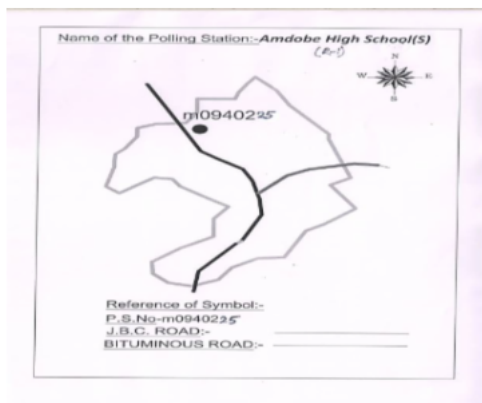

Nazri Naksha