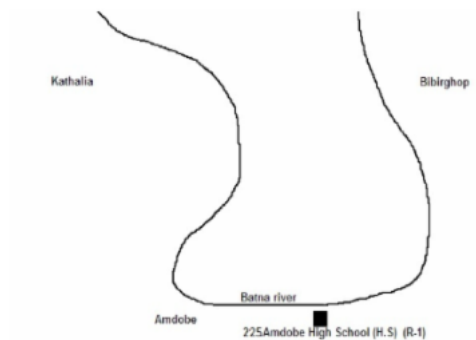

নির্বাচক নিবন্ধন আধিকারিকের স্বাক্ষর

Nazri Naksha

Google Map View

Polling Station Building Front View

Polling Station Front View

Cad View

Key MAP View

1 নাম : নূর হোসেন খাঁ পিতার নাম: জালাল খাঁ বাড়ির নং : এন146 বয়স : 44 লিঙ্গ : পুরুষ	WKM0874230 ফটো উপলব্ধ	2 নাম : মর্জিনা খাতুন স্বামীর নাম: নূর হোসেন খাঁ বাড়ির নং : এন146 বয়স : 43 লিঙ্গ : মহিলা	WKM1637016 ফটো উপলব্ধ	3 নাম : তাপসী গাইন স্বামীর নাম: প্রদীপ গাইন বাড়ির নং : 000 বয়স : 37 লিঙ্গ : মহিলা	CTG3625787 ফটো উপলব্ধ
4 নাম : প্রদীপ গাইন পিতার নাম: মনু গাইন বাড়ির নং : 000 বয়স : 54 লিঙ্গ : পুরুষ	WB/13/084/390341 ফটো উপলব্ধ	5 নাম : সীমা ঘোষ পিতার নাম: কালিপদ ঘোষ বাড়ির নং : 000 বয়স : 29 লিঙ্গ : মহিলা	WKM1874270 ফটো উপলব্ধ	6 নাম : রাজেশ ঘোষ পিতার নাম: পান্না ঘোষ বাড়ির নং : 0308 বয়স : 60 লিঙ্গ : পুরুষ	WKM1633353 ফটো উপলব্ধ
7 নাম : সুদেব ঘোষ পিতার নাম: নিমাই ঘোষ বাড়ির নং : n0257 বয়স : 46 লিঙ্গ : পুরুষ	CTG1405232 ফটো উপলব্ধ	8 নাম : সুশমিতা ঘোষ স্বামীর নাম: সুদেব ঘোষ বাড়ির নং : n0242 বয়স : 38 লিঙ্গ : মহিলা	CTG3623329 ফটো উপলব্ধ	9 নাম : শুভদীপ ঘোষ পিতার নাম: মৃত্যঞ্জয় ঘোষ বাড়ির নং : 0009 বয়স : 30 লিঙ্গ : পুরুষ	WKM1633619 ফটো উপলব্ধ
10 নাম : চৈতালী ঘোষ পিতার নাম: মৃত্যঞ্জয় ঘোষ বাড়ির নং : n0009 বয়স : 36 লিঙ্গ : মহিলা	WKM0872341 ফটো উপলব্ধ	11 নাম : মঞ্জু ঘোষ স্বামীর নাম: মৃত্যঞ্জয় ঘোষ বাড়ির নং : n0009 বয়স : 59 লিঙ্গ : মহিলা	CTG3181930 ফটো উপলব্ধ	12 নাম : মৃত্যঞ্জয় ঘোষ পিতার নাম: বাদল ঘোষ বাড়ির নং : n0009 বয়স : 65 লিঙ্গ : পুরুষ	WB/13/084/381052 ফটো উপলব্ধ
13 নাম : ঝর্ণা ঘোষ স্বামীর নাম: দিলীপ ঘোষ বাড়ির নং : n0002 বয়স : 56 লিঙ্গ : মহিলা	WB/13/084/381394 ফটো উপলব্ধ	14 নাম : দিলীপ ঘোষ পিতার নাম: দুলাল ঘোষ বাড়ির নং : n0002 বয়স : 58 লিঙ্গ : পুরুষ	WB/13/084/381774 ফটো উপলব্ধ	15 নাম : নয়ন্তী ঘোষ স্বামীর নাম: প্রদীপ ঘোষ বাড়ির নং : 2 বয়স : 55 লিঙ্গ : মহিলা	CTG1405703 ফটো উপলব্ধ
16 নাম : প্রদীপ ঘোষ পিতার নাম: দুলাল ঘোষ বাড়ির নং : n0002 বয়স : 61 লিঙ্গ : পুরুষ	WB/13/084/381321 ফটো উপলব্ধ	17 নাম : সুদীপা ঘোষ পিতার নাম: সুশান্ত ঘোষ বাড়ির নং : 2 বয়স : 21 লিঙ্গ : মহিলা	WKM2606077 ফটো উপলব্ধ	18 নাম : আরতী ঘোষ স্বামীর নাম: সন্ন্যাসী ঘোষ বাড়ির নং : - বয়স : 61 লিঙ্গ : মহিলা	WKM2646933 ফটো উপলব্ধ
19 নাম : প্রশান্ত ঘোষ পিতার নাম: সন্ন্যাসী ঘোষ বাড়ির নং : - বয়স : 45 লিঙ্গ : পুরুষ	CTG1407873 ফটো উপলব্ধ	20 নাম : সুশান্ত ঘোষ পিতার নাম: সন্ন্যাসী ঘোষ বাড়ির নং : - বয়স : 49 লিঙ্গ : পুরুষ	CTG1405059 ফটো উপলব্ধ	21 নাম : সাথী ঘোষ স্বামীর নাম: সুশান্ত ঘোষ বাড়ির নং : n0002 বয়স : 39 লিঙ্গ : মহিলা	CTG3311917 ফটো উপলব্ধ
22 নাম : সন্ন্যাসী ঘোষ পিতার নাম: দুলাল ঘোষ বাড়ির নং : - বয়স : 76 লিঙ্গ : পুরুষ	WKM2290831 ফটো উপলব্ধ	23 নাম : মান্নিপ ঘোষ স্বামীর নাম: প্রশান্ত ঘোষ বাড়ির নং : - বয়স : 33 লিঙ্গ : মহিলা	WKM1463405 ফটো উপলব্ধ	24 নাম : সুমন ঘোষ পিতার নাম: প্রদীপ ঘোষ বাড়ির নং : n0002 বয়স : 35 লিঙ্গ : পুরুষ	WKM1012616 ফটো উপলব্ধ
25 নাম : শুভদীপ ঘোষ পিতার নাম: সুদেব ঘোষ বাড়ির নং : এন0257 বয়স : 22 লিঙ্গ : পুরুষ	WKM2524379 ফটো উপলব্ধ	26 নাম : সবিতা চন্দ্র পিতার নাম: ননী চন্দ্র বাড়ির নং : n0004 বয়স : 66 লিঙ্গ : মহিলা	WB/13/084/381672 ফটো উপলব্ধ	27 নাম : অনিতা চন্দ্র পিতার নাম: ননি মন্ডল বাড়ির নং : n0140 বয়স : 68 লিঙ্গ : মহিলা	WB/13/084/381670 ফটো উপলব্ধ
28 নাম : কল্যাণী দাস স্বামীর নাম: দুলাল বাড়ির নং : n0140 বয়স : 54 লিঙ্গ : মহিলা	WB/13/084/381418 ফটো উপলব্ধ	29 নাম : রিজিয়া মোল্লা স্বামীর নাম: খালেক মোল্লা বাড়ির নং : n0140 বয়স : 31 লিঙ্গ : মহিলা	WKM1463470 ফটো উপলব্ধ	30 নাম : উৎপল দত্ত পিতার নাম: অজিত দত্ত বাড়ির নং : 17 বয়স : 49 লিঙ্গ : পুরুষ	CTG0635409 ফটো উপলব্ধ