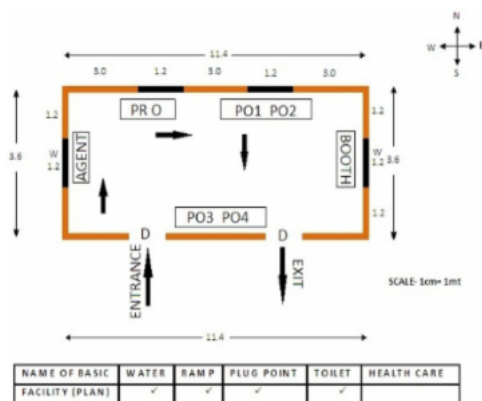

নির্বাচক নিবন্ধন আধিকারিকের স্বাক্ষর

Nazri Naksha

Google Map View

Polling Station Building Front View

Polling Station Front View

Cad View

Key MAP View

1 নাম : নূর হোসেন খাঁ পিতার নাম: জালাল খাঁ বাড়ির নং : এন146 বয়স : 44 লিঙ্গ : পুরুষ	WKM0874230 ফটো উপলব্ধ	2 নাম : মর্জিনা খাতুন স্বামীর নাম: নূর হোসেন খাঁ বাড়ির নং : এন146 বয়স : 43 লিঙ্গ : মহিলা	WKM1637016 ফটো উপলব্ধ	3 নাম : তাপসী গাইন স্বামীর নাম: প্রদীপ গাইন বাড়ির নং : 000 বয়স : 37 লিঙ্গ : মহিলা	CTG3625787 ফটো উপলব্ধ
4 নাম : প্রদীপ গাইন পিতার নাম: মনু গাইন বাড়ির নং : 000 বয়স : 54 লিঙ্গ : পুরুষ	WB/13/084/390341 ফটো উপলব্ধ	5 নাম : সীমা ঘোষ পিতার নাম: কালিপদ ঘোষ বাড়ির নং : 000 বয়স : 29 লিঙ্গ : মহিলা	WKM1874270 ফটো উপলব্ধ	6 নাম : রাজেশ ঘোষ পিতার নাম: পান্না ঘোষ বাড়ির নং : 0308 বয়স : 60 লিঙ্গ : পুরুষ	WKM1633353 ফটো উপলব্ধ
7 নাম : সুদেব ঘোষ পিতার নাম: নিমাই ঘোষ বাড়ির নং : n0257 বয়স : 46 লিঙ্গ : পুরুষ	CTG1405232 ফটো উপলব্ধ	8 নাম : সুশমিতা ঘোষ স্বামীর নাম: সুদেব ঘোষ বাড়ির নং : n0242 বয়স : 38 লিঙ্গ : মহিলা	CTG3623329 ফটো উপলব্ধ	9 নাম : শুভদীপ ঘোষ পিতার নাম: মৃত্যঞ্জয় ঘোষ বাড়ির নং : 0009 বয়স : 30 লিঙ্গ : পুরুষ	WKM1633619 ফটো উপলব্ধ
10 নাম : চৈতালী ঘোষ পিতার নাম: মৃত্যঞ্জয় ঘোষ বাড়ির নং : n0009 বয়স : 36 লিঙ্গ : মহিলা	WKM0872341 ফটো উপলব্ধ	11 নাম : মঞ্জু ঘোষ স্বামীর নাম: মৃত্যঞ্জয় ঘোষ বাড়ির নং : n0009 বয়স : 59 লিঙ্গ : মহিলা	CTG3181930 ফটো উপলব্ধ	12 নাম : মৃত্যঞ্জয় ঘোষ পিতার নাম: বাদল ঘোষ বাড়ির নং : n0009 বয়স : 65 লিঙ্গ : পুরুষ	WB/13/084/381052 ফটো উপলব্ধ
13 নাম : ঝর্ণা ঘোষ স্বামীর নাম: দিলীপ ঘোষ বাড়ির নং : n0002 বয়স : 56 লিঙ্গ : মহিলা	WB/13/084/381394 ফটো উপলব্ধ	14 নাম : দিলীপ ঘোষ পিতার নাম: দুলাল ঘোষ বাড়ির নং : n0002 বয়স : 58 লিঙ্গ : পুরুষ	WB/13/084/381774 ফটো উপলব্ধ	15 নাম : নয়ন্তী ঘোষ স্বামীর নাম: প্রদীপ ঘোষ বাড়ির নং : 2 বয়স : 55 লিঙ্গ : মহিলা	CTG1405703 ফটো উপলব্ধ
16 নাম : প্রদীপ ঘোষ পিতার নাম: দুলাল ঘোষ বাড়ির নং : n0002 বয়স : 61 লিঙ্গ : পুরুষ	WB/13/084/381321 ফটো উপলব্ধ	17 নাম : সুদীপা ঘোষ পিতার নাম: সুশান্ত ঘোষ বাড়ির নং : 2 বয়স : 21 লিঙ্গ : মহিলা	WKM2606077 ফটো উপলব্ধ	18 নাম : আরতী ঘোষ স্বামীর নাম: সন্ন্যাসী ঘোষ বাড়ির নং : - বয়স : 61 লিঙ্গ : মহিলা	WKM2646933 ফটো উপলব্ধ
19 নাম : প্রশান্ত ঘোষ পিতার নাম: সন্ন্যাসী ঘোষ বাড়ির নং : - বয়স : 45 লিঙ্গ : পুরুষ	CTG1407873 ফটো উপলব্ধ	20 নাম : সুশান্ত ঘোষ পিতার নাম: সন্ন্যাসী ঘোষ বাড়ির নং : - বয়স : 49 লিঙ্গ : পুরুষ	CTG1405059 ফটো উপলব্ধ	21 নাম : সাথী ঘোষ স্বামীর নাম: সুশান্ত ঘোষ বাড়ির নং : n0002 বয়স : 39 লিঙ্গ : মহিলা	CTG3311917 ফটো উপলব্ধ
22 নাম : সন্ন্যাসী ঘোষ পিতার নাম: দুলাল ঘোষ বাড়ির নং : - বয়স : 76 লিঙ্গ : পুরুষ	WKM2290831 ফটো উপলব্ধ	23 নাম : মান্নিপ ঘোষ স্বামীর নাম: প্রশান্ত ঘোষ বাড়ির নং : - বয়স : 33 লিঙ্গ : মহিলা	WKM1463405 ফটো উপলব্ধ	24 নাম : সুমন ঘোষ পিতার নাম: প্রদীপ ঘোষ বাড়ির নং : n0002 বয়স : 35 লিঙ্গ : পুরুষ	WKM1012616 ফটো উপলব্ধ
25 নাম : শুভদীপ ঘোষ পিতার নাম: সুদেব ঘোষ বাড়ির নং : এন0257 বয়স : 22 লিঙ্গ : পুরুষ	WKM2524379 ফটো উপলব্ধ	26 নাম : সবিতা চন্দ্র পিতার নাম: ননী চন্দ্র বাড়ির নং : n0004 বয়স : 66 লিঙ্গ : মহিলা	WB/13/084/381672 ফটো উপলব্ধ	27 নাম : অনিতা চন্দ্র পিতার নাম: ননি মন্ডল বাড়ির নং : n0140 বয়স : 68 লিঙ্গ : মহিলা	WB/13/084/381670 ফটো উপলব্ধ
28 নাম : কল্যাণী দাস স্বামীর নাম: দুলাল বাড়ির নং : n0140 বয়স : 54 লিঙ্গ : মহিলা	WB/13/084/381418 ফটো উপলব্ধ	29 নাম : রিজিয়া মোল্লা স্বামীর নাম: খালেক মোল্লা বাড়ির নং : n0140 বয়স : 31 লিঙ্গ : মহিলা	WKM1463470 ফটো উপলব্ধ	30 নাম : উৎপল দত্ত পিতার নাম: অজিত দত্ত বাড়ির নং : 17 বয়স : 49 লিঙ্গ : পুরুষ	CTG0635409 ফটো উপলব্ধ