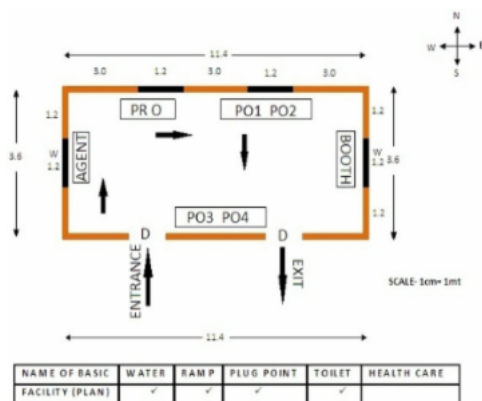

নির্বাচক নিবন্ধন আধিকারিকের স্বাক্ষর

Nazri Naksha

Google Map View

Polling Station Building Front View

Polling Station Front View

Cad View

Key MAP View

| | | | | | | | | | | | |
|----|------------------|---|------------|----|------------|--|------------|----|------------------|--|------------|
| 1 | WKM2419539 | নাম : আব্বাস আলি মন্ডল পিতার নাম: রুদ্রস মন্ডল বাড়ির নং : 000 বয়স : 24 লিঙ্গ : পুরুষ | ফটো উপলব্ধ | 2 | WKM2576411 | নাম : সিরাজুল ইসলাম পিতার নাম: নবর আলি শেখ বাড়ির নং : n0130 বয়স : 38 লিঙ্গ : পুরুষ | ফটো উপলব্ধ | 3 | CTG3635083 | নাম : লক্ষী খাঁ পিতার নাম: ভরত খাঁ বাড়ির নং : n0204 বয়স : 38 লিঙ্গ : মহিলা | ফটো উপলব্ধ |
| 4 | WKM2419760 | নাম : নসিমা খাতুন খাঁন স্বামীর নাম: আফজল খান বাড়ির নং : 000 বয়স : 31 লিঙ্গ : মহিলা | ফটো উপলব্ধ | 5 | WKM2419588 | নাম : আসলাম খান পিতার নাম: আনারুল্লা খান বাড়ির নং : 000 বয়স : 23 লিঙ্গ : পুরুষ | ফটো উপলব্ধ | 6 | WKM1634468 | নাম : আফজল খান পিতার নাম: আনারুল্লা খান বাড়ির নং : 0114 বয়স : 33 লিঙ্গ : মহিলা | ফটো উপলব্ধ |
| 7 | WKM1634450 | নাম : আনারুল্লা খান পিতার নাম: আব্দুল মজিদ খান বাড়ির নং : 0140 বয়স : 36 লিঙ্গ : মহিলা | ফটো উপলব্ধ | 8 | NEY2331700 | নাম : চায়না খোন্দকার স্বামীর নাম: সামিম গোলদার বাড়ির নং : n0109 বয়স : 28 লিঙ্গ : মহিলা | ফটো উপলব্ধ | 9 | WKM1463959 | নাম : সামিম গোলদার পিতার নাম: মহম্মদ আলি গোলদার বাড়ির নং : n0109 বয়স : 31 লিঙ্গ : পুরুষ | ফটো উপলব্ধ |
| 10 | CTG2939932 | নাম : মহম্মদ আলি গোলদার পিতার নাম: সামসুদ্দিন গোলদার বাড়ির নং : n0109 বয়স : 82 লিঙ্গ : পুরুষ | ফটো উপলব্ধ | 11 | WKM1039585 | নাম : টুসি ঘোষ স্বামীর নাম: অমল ঘোষ বাড়ির নং : n0125 বয়স : 41 লিঙ্গ : মহিলা | ফটো উপলব্ধ | 12 | WKM1464023 | নাম : জয়ন্তী ঘোষ স্বামীর নাম: বিমল ঘোষ বাড়ির নং : n0125 বয়স : 31 লিঙ্গ : মহিলা | ফটো উপলব্ধ |
| 13 | CTG1408038 | নাম : অমিত ঘোষ পিতার নাম: কার্তিক ঘোষ বাড়ির নং : n0004 বয়স : 44 লিঙ্গ : পুরুষ | ফটো উপলব্ধ | 14 | WKM1144294 | নাম : অমল ঘোষ মায়ের নাম: আরতী ঘোষ বাড়ির নং : n0125 বয়স : 43 লিঙ্গ : পুরুষ | ফটো উপলব্ধ | 15 | WKM0872770 | নাম : আরতী ঘোষ স্বামীর নাম: শম্ভু ঘোষ বাড়ির নং : n0125 বয়স : 62 লিঙ্গ : মহিলা | ফটো উপলব্ধ |
| 16 | WKM2419349 | নাম : রিপমা ঘোষ পিতার নাম: রতন ঘোষ বাড়ির নং : 0033 বয়স : 24 লিঙ্গ : মহিলা | ফটো উপলব্ধ | 17 | CTG1407592 | নাম : গৌরাজ ঘোষ পিতার নাম: অনন্ত ঘোষ বাড়ির নং : n0010 বয়স : 45 লিঙ্গ : পুরুষ | ফটো উপলব্ধ | 18 | WB/13/084/378561 | নাম : সুতিরেনা ঘোষ স্বামীর নাম: সন্তোষ ঘোষ বাড়ির নং : n0011 বয়স : 75 লিঙ্গ : মহিলা | ফটো উপলব্ধ |
| 19 | WB/13/084/378258 | নাম : জয়দেব ঘোষ পিতার নাম: সন্তোষ ঘোষ বাড়ির নং : n0011 বয়স : 52 লিঙ্গ : পুরুষ | ফটো উপলব্ধ | 20 | CTG1814870 | নাম : পলাশ ঘোষ পিতার নাম: সন্তোষ ঘোষ বাড়ির নং : n0011 বয়স : 45 লিঙ্গ : পুরুষ | ফটো উপলব্ধ | 21 | CTG1815752 | নাম : সন্দীপ ঘোষ পিতার নাম: সন্তোষ ঘোষ বাড়ির নং : n0011 বয়স : 44 লিঙ্গ : পুরুষ | ফটো উপলব্ধ |
| 22 | CTG1407774 | নাম : রুম্পা ঘোষ স্বামীর নাম: জয়দেব ঘোষ বাড়ির নং : n0011 বয়স : 49 লিঙ্গ : মহিলা | ফটো উপলব্ধ | 23 | CTG2802577 | নাম : পলি ঘোষ স্বামীর নাম: প্রভাত ঘোষ বাড়ির নং : n0015 বয়স : 42 লিঙ্গ : মহিলা | ফটো উপলব্ধ | 24 | WB/13/084/378316 | নাম : আন্বা ঘোষ স্বামীর নাম: শিবপদ ঘোষ বাড়ির নং : n0019 বয়স : 56 লিঙ্গ : মহিলা | ফটো উপলব্ধ |
| 25 | CTG3623477 | নাম : সরজিৎ ঘোষ পিতার নাম: শিবপদ ঘোষ বাড়ির নং : n0019 বয়স : 39 লিঙ্গ : পুরুষ | ফটো উপলব্ধ | 26 | CTG0630640 | নাম : হরেকৃষ্ণ ঘোষ পিতার নাম: বিনোদ ঘোষ বাড়ির নং : n0022 বয়স : 48 লিঙ্গ : পুরুষ | ফটো উপলব্ধ | 27 | CTG2801652 | নাম : কার্তিক ঘোষ পিতার নাম: বিনোদবিহারী ঘোষ বাড়ির নং : n0022 বয়স : 44 লিঙ্গ : পুরুষ | ফটো উপলব্ধ |
| 28 | CTG3720901 | নাম : ভগবতী ঘোষ স্বামীর নাম: কার্তিক ঘোষ বাড়ির নং : 081 বয়স : 42 লিঙ্গ : মহিলা | ফটো উপলব্ধ | 29 | WKM1013614 | নাম : সবিতা ঘোষ স্বামীর নাম: হরেকৃষ্ণ ঘোষ বাড়ির নং : n0022 বয়স : 39 লিঙ্গ : মহিলা | ফটো উপলব্ধ | 30 | WKM2692119 | নাম : অভিজিৎ ঘোষ পিতার নাম: কার্তিক ঘোষ বাড়ির নং : এন002 বয়স : 20 লিঙ্গ : পুরুষ | ফটো উপলব্ধ |