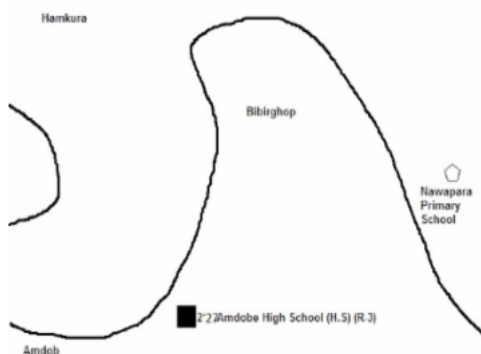

Key MAP View