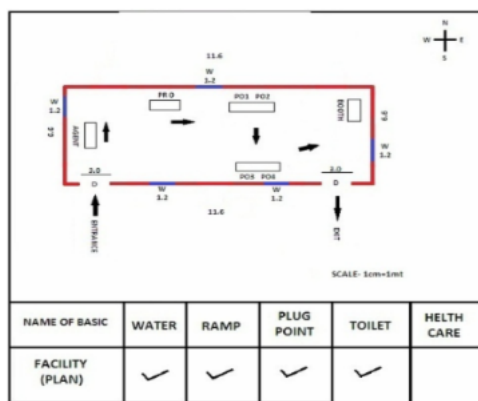

নির্বাচক নিবন্ধন আধিকারিকের স্বাক্ষর

Nazri Naksha

Google Map View

Polling Station Building Front View

Polling Station Front View

Cad View

Key MAP View

1 নাম : প্রমিলা বিশ্বাস (সরকার) স্বামীর নাম: বিশ্বজিৎ সরকার বাড়ির নং : 0134 বয়স : 28 লিঙ্গ : মহিলা	WKM1944354 ফটো উপলব্ধ	2 নাম : সুতি রানী স্বামীর নাম: সৃজন কুমার বাড়ির নং : N0134 বয়স : 44 লিঙ্গ : মহিলা	FNC1370865 ফটো উপলব্ধ	3 নাম : সৃজন কুমার সরকার পিতার নাম: নরেন দার নাথ সরকার বাড়ির নং : N0134 বয়স : 49 লিঙ্গ : পুরুষ	WJH1249150 ফটো উপলব্ধ
4 নাম : বিশ্বজিৎ সরকার পিতার নাম: প্রহ্লাদ সরকার বাড়ির নং : 0134 বয়স : 45 লিঙ্গ : পুরুষ	WKM1695337 ফটো উপলব্ধ	5 নাম : আদেশ অধিকারী পিতার নাম: আন্তোষ অধিকারী বাড়ির নং : এন170 বয়স : 24 লিঙ্গ : পুরুষ	WKM2399681 ফটো উপলব্ধ	6 নাম : ফতেমা আনছারী পিতার নাম: সমি আনছারী বাড়ির নং : n0166 বয়স : 32 লিঙ্গ : মহিলা	WKM1944495 ফটো উপলব্ধ
7 নাম : সাবানা খাতুন মন্ডল স্বামীর নাম: ইনতাজুল মন্ডল বাড়ির নং : এন00 বয়স : 31 লিঙ্গ : মহিলা	WKM2479798 ফটো উপলব্ধ	8 নাম : শামিমা খাতুন মন্ডল স্বামীর নাম: অক্রম মন্ডল বাড়ির নং : এন00 বয়স : 25 লিঙ্গ : মহিলা	WKM2479830 ফটো উপলব্ধ	9 নাম : তাসলিমা খাতুন মন্ডল স্বামীর নাম: আব্দুল মন্ডল বাড়ির নং : 171 বয়স : 30 লিঙ্গ : মহিলা	WKM2220374 ফটো উপলব্ধ
10 নাম : আজিজুর রহমান স্বামীর নাম: মোহেরন খান বাড়ির নং : 000 বয়স : 49 লিঙ্গ : পুরুষ	WKM2420172 ফটো উপলব্ধ	11 নাম : মোহেরন খান স্বামীর নাম: ইউনুস আলি খান বাড়ির নং : n0196 বয়স : 49 লিঙ্গ : মহিলা	WKM2150647 ফটো উপলব্ধ	12 নাম : ছাবীকুল খান পিতার নাম: মোহেরোং খান বাড়ির নং : 000 বয়স : 49 লিঙ্গ : পুরুষ	WKM2420156 ফটো উপলব্ধ
13 নাম : আরতি গোলদার স্বামীর নাম: রতন গোলদার বাড়ির নং : 0152 বয়স : 35 লিঙ্গ : মহিলা	WKM1046127 ফটো উপলব্ধ	14 নাম : রতন গোলদার পিতার নাম: রঞ্জন গোলদার বাড়ির নং : n0090 বয়স : 37 লিঙ্গ : পুরুষ	WKM1145168 ফটো উপলব্ধ	15 নাম : বাপা গোলদার পিতার নাম: স্বপন গোলদার বাড়ির নং : এন0090 বয়স : 23 লিঙ্গ : পুরুষ	WKM2468767 ফটো উপলব্ধ
16 নাম : প্রভাত গোলদার পিতার নাম: অনিল গোলদার বাড়ির নং : n0090 বয়স : 66 লিঙ্গ : পুরুষ	WKM2568970 ফটো উপলব্ধ	17 নাম : অনিমা গোলদার স্বামীর নাম: প্রভাত গোলদার বাড়ির নং : n0090 বয়স : 61 লিঙ্গ : মহিলা	WKM2569010 ফটো উপলব্ধ	18 নাম : সোমা গোলদার(মণ্ডল) স্বামীর নাম: কার্তিক গোলদার বাড়ির নং : 0116 বয়স : 38 লিঙ্গ : মহিলা	WKM1635051 ফটো উপলব্ধ
19 নাম : কার্তিক গোলদার পিতার নাম: কালিপদ গোলদার বাড়ির নং : n0116 বয়স : 48 লিঙ্গ : পুরুষ	CTG0675744 ফটো উপলব্ধ	20 নাম : সুনিতা গোলদার স্বামীর নাম: দীপঙ্কর গোলদার বাড়ির নং : n0090 বয়স : 31 লিঙ্গ : মহিলা	WKM1464171 ফটো উপলব্ধ	21 নাম : পম্পা গোলদার স্বামীর নাম: অনুপ গোলদার বাড়ির নং : 0090 বয়স : 34 লিঙ্গ : মহিলা	WKM1634799 ফটো উপলব্ধ
22 নাম : পরিতোষ গোলদার পিতার নাম: অনিল গোলদার বাড়ির নং : n0090 বয়স : 61 লিঙ্গ : পুরুষ	CTG1405711 ফটো উপলব্ধ	23 নাম : স্বপন গোলদার পিতার নাম: রঞ্জন গোলদার বাড়ির নং : n0090 বয়স : 45 লিঙ্গ : পুরুষ	CTG2821452 ফটো উপলব্ধ	24 নাম : রঞ্জন গোলদার পিতার নাম: অনিল গোলদার বাড়ির নং : n0090 বয়স : 69 লিঙ্গ : পুরুষ	CTG1405620 ফটো উপলব্ধ
25 নাম : অনুপ গোলদার পিতার নাম: পরিতোষ গোলদার বাড়ির নং : n0090 বয়স : 39 লিঙ্গ : পুরুষ	WKM1145150 ফটো উপলব্ধ	26 নাম : চম্পা গোলদার স্বামীর নাম: স্বপন গোলদার বাড়ির নং : n0090 বয়স : 46 লিঙ্গ : মহিলা	CTG3224326 ফটো উপলব্ধ	27 নাম : কমলা গোলদার স্বামীর নাম: রঞ্জন গোলদার বাড়ির নং : n0090 বয়স : 63 লিঙ্গ : মহিলা	WKM2570471 ফটো উপলব্ধ
28 নাম : ধনঞ্জয় চক্রবর্তী পিতার নাম: মুরারী মোহন চক্রবর্তী বাড়ির নং : n0055 বয়স : 31 লিঙ্গ : পুরুষ	WKM1464395 ফটো উপলব্ধ	29 নাম : অনিতা চক্রবর্তী স্বামীর নাম: মুরারী চক্রবর্তী বাড়ির নং : n0055 বয়স : 50 লিঙ্গ : মহিলা	WKM1302439 ফটো উপলব্ধ	30 নাম : মুরারীমোহন চক্রবর্তী পিতার নাম: সত্যরঞ্জন চক্রবর্তী বাড়ির নং : n0055 বয়স : 56 লিঙ্গ : পুরুষ	CTG1407196 ফটো উপলব্ধ