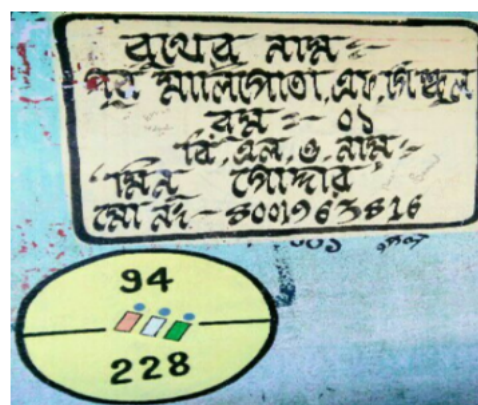

নির্বাচক নিবন্ধন আধিকারিকের স্বাক্ষর

Nazri Naksha

Google Map View

Polling Station Building Front View

Polling Station Front View

Cad View

Key MAP View

1 নাম : প্রমিলা বিশ্বাস (সরকার) স্বামীর নাম: বিশ্বজিৎ সরকার বাড়ির নং : 0134 বয়স : 28 লিঙ্গ : মহিলা	WKM1944354 ফটো উপলব্ধ	2 নাম : সুতি রানী স্বামীর নাম: সৃজন কুমার বাড়ির নং : N0134 বয়স : 44 লিঙ্গ : মহিলা	FNC1370865 ফটো উপলব্ধ	3 নাম : সৃজন কুমার সরকার পিতার নাম: নরেন দার নাথ সরকার বাড়ির নং : N0134 বয়স : 49 লিঙ্গ : পুরুষ	WJH1249150 ফটো উপলব্ধ
4 নাম : বিশ্বজিৎ সরকার পিতার নাম: প্রহ্লাদ সরকার বাড়ির নং : 0134 বয়স : 45 লিঙ্গ : পুরুষ	WKM1695337 ফটো উপলব্ধ	5 নাম : আদেশ অধিকারী পিতার নাম: আন্তোষ অধিকারী বাড়ির নং : এন170 বয়স : 24 লিঙ্গ : পুরুষ	WKM2399681 ফটো উপলব্ধ	6 নাম : ফতেমা আনছারী পিতার নাম: সমি আনছারী বাড়ির নং : n0166 বয়স : 32 লিঙ্গ : মহিলা	WKM1944495 ফটো উপলব্ধ
7 নাম : সাবানা খাতুন মন্ডল স্বামীর নাম: ইনতাজুল মন্ডল বাড়ির নং : এন00 বয়স : 31 লিঙ্গ : মহিলা	WKM2479798 ফটো উপলব্ধ	8 নাম : শামিমা খাতুন মন্ডল স্বামীর নাম: অক্রম মন্ডল বাড়ির নং : এন00 বয়স : 25 লিঙ্গ : মহিলা	WKM2479830 ফটো উপলব্ধ	9 নাম : তাসলিমা খাতুন মন্ডল স্বামীর নাম: আব্দুল মন্ডল বাড়ির নং : 171 বয়স : 30 লিঙ্গ : মহিলা	WKM2220374 ফটো উপলব্ধ
10 নাম : আজিজুর রহমান স্বামীর নাম: মোহেরন খান বাড়ির নং : 000 বয়স : 49 লিঙ্গ : পুরুষ	WKM2420172 ফটো উপলব্ধ	11 নাম : মোহেরন খান স্বামীর নাম: ইউনুস আলি খান বাড়ির নং : n0196 বয়স : 49 লিঙ্গ : মহিলা	WKM2150647 ফটো উপলব্ধ	12 নাম : ছাবীকুল খান পিতার নাম: মোহেরোং খান বাড়ির নং : 000 বয়স : 49 লিঙ্গ : পুরুষ	WKM2420156 ফটো উপলব্ধ
13 নাম : আরতি গোলদার স্বামীর নাম: রতন গোলদার বাড়ির নং : 0152 বয়স : 35 লিঙ্গ : মহিলা	WKM1046127 ফটো উপলব্ধ	14 নাম : রতন গোলদার পিতার নাম: রঞ্জন গোলদার বাড়ির নং : n0090 বয়স : 37 লিঙ্গ : পুরুষ	WKM1145168 ফটো উপলব্ধ	15 নাম : বাপা গোলদার পিতার নাম: স্বপন গোলদার বাড়ির নং : এন0090 বয়স : 23 লিঙ্গ : পুরুষ	WKM2468767 ফটো উপলব্ধ
16 নাম : প্রভাত গোলদার পিতার নাম: অনিল গোলদার বাড়ির নং : n0090 বয়স : 66 লিঙ্গ : পুরুষ	WKM2568970 ফটো উপলব্ধ	17 নাম : অনিমা গোলদার স্বামীর নাম: প্রভাত গোলদার বাড়ির নং : n0090 বয়স : 61 লিঙ্গ : মহিলা	WKM2569010 ফটো উপলব্ধ	18 নাম : সোমা গোলদার(মণ্ডল) স্বামীর নাম: কার্তিক গোলদার বাড়ির নং : 0116 বয়স : 38 লিঙ্গ : মহিলা	WKM1635051 ফটো উপলব্ধ
19 নাম : কার্তিক গোলদার পিতার নাম: কালিপদ গোলদার বাড়ির নং : n0116 বয়স : 48 লিঙ্গ : পুরুষ	CTG0675744 ফটো উপলব্ধ	20 নাম : সুনিতা গোলদার স্বামীর নাম: দীপঙ্কর গোলদার বাড়ির নং : n0090 বয়স : 31 লিঙ্গ : মহিলা	WKM1464171 ফটো উপলব্ধ	21 নাম : পম্পা গোলদার স্বামীর নাম: অনুপ গোলদার বাড়ির নং : 0090 বয়স : 34 লিঙ্গ : মহিলা	WKM1634799 ফটো উপলব্ধ
22 নাম : পরিতোষ গোলদার পিতার নাম: অনিল গোলদার বাড়ির নং : n0090 বয়স : 61 লিঙ্গ : পুরুষ	CTG1405711 ফটো উপলব্ধ	23 নাম : স্বপন গোলদার পিতার নাম: রঞ্জন গোলদার বাড়ির নং : n0090 বয়স : 45 লিঙ্গ : পুরুষ	CTG2821452 ফটো উপলব্ধ	24 নাম : রঞ্জন গোলদার পিতার নাম: অনিল গোলদার বাড়ির নং : n0090 বয়স : 69 লিঙ্গ : পুরুষ	CTG1405620 ফটো উপলব্ধ
25 নাম : অনুপ গোলদার পিতার নাম: পরিতোষ গোলদার বাড়ির নং : n0090 বয়স : 39 লিঙ্গ : পুরুষ	WKM1145150 ফটো উপলব্ধ	26 নাম : চম্পা গোলদার স্বামীর নাম: স্বপন গোলদার বাড়ির নং : n0090 বয়স : 46 লিঙ্গ : মহিলা	CTG3224326 ফটো উপলব্ধ	27 নাম : কমলা গোলদার স্বামীর নাম: রঞ্জন গোলদার বাড়ির নং : n0090 বয়স : 63 লিঙ্গ : মহিলা	WKM2570471 ফটো উপলব্ধ
28 নাম : ধনঞ্জয় চক্রবর্তী পিতার নাম: মুরারী মোহন চক্রবর্তী বাড়ির নং : n0055 বয়স : 31 লিঙ্গ : পুরুষ	WKM1464395 ফটো উপলব্ধ	29 নাম : অনিতা চক্রবর্তী স্বামীর নাম: মুরারী চক্রবর্তী বাড়ির নং : n0055 বয়স : 50 লিঙ্গ : মহিলা	WKM1302439 ফটো উপলব্ধ	30 নাম : মুরারীমোহন চক্রবর্তী পিতার নাম: সত্যরঞ্জন চক্রবর্তী বাড়ির নং : n0055 বয়স : 56 লিঙ্গ : পুরুষ	CTG1407196 ফটো উপলব্ধ