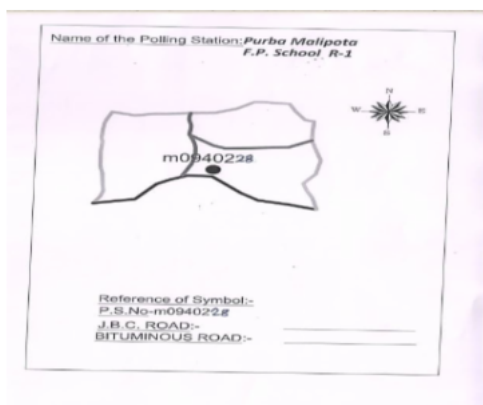

Nazri Naksha