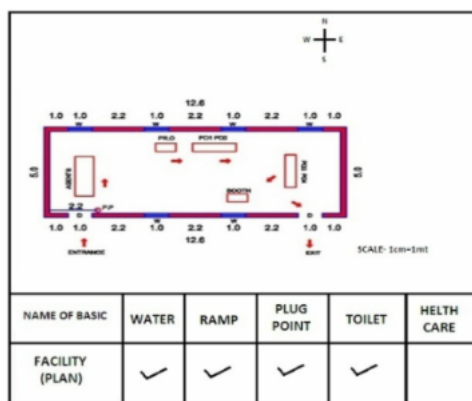

নির্বাচক নিবন্ধন আধিকারিকের স্বাক্ষর

Nazri Naksha

Google Map View

Polling Station Building Front View

Polling Station Front View

Cad View

Key MAP View

1 নাম : তছরা খাঁ স্বামীর নাম: আসরাফ আলি খাঁ বাড়ির নং : 0203 বয়স : 33 লিঙ্গ : মহিলা	WKM1305358 ফটো উপলব্ধ	2 নাম : আলমগীর খাঁ পিতার নাম: সাকাৎ আলি খাঁ বাড়ির নং : 0182 বয়স : 30 লিঙ্গ : পুরুষ	WKM1635887 ফটো উপলব্ধ	3 নাম : সাকাৎ আলী খাঁ মায়ের নাম: মুক্ত খাঁ বাড়ির নং : n0182 বয়স : 38 লিঙ্গ : পুরুষ	WKM0606913 ফটো উপলব্ধ
4 নাম : মর্জিনা খাঁ স্বামীর নাম: সাকাৎ আলী খাঁ বাড়ির নং : n0181 বয়স : 38 লিঙ্গ : মহিলা	WKM0606921 ফটো উপলব্ধ	5 নাম : মীনা মন্ডল স্বামীর নাম: বিল্লাল মন্ডল বাড়ির নং : 37 বয়স : 33 লিঙ্গ : মহিলা	WKM1465244 ফটো উপলব্ধ	6 নাম : আসরাফ আলি খাঁ পিতার নাম: লিয়াকত আলি খাঁ বাড়ির নং : n0035 বয়স : 39 লিঙ্গ : পুরুষ	CTG3625688 ফটো উপলব্ধ
7 নাম : আনোয়ারা খাঁ পিতার নাম: কাসেম খাঁ বাড়ির নং : 37 বয়স : 62 লিঙ্গ : মহিলা	CTG1391044 ফটো উপলব্ধ	8 নাম : আলিমুদ্দিন খাঁ পিতার নাম: লিয়াকত খাঁ বাড়ির নং : n0035 বয়স : 37 লিঙ্গ : পুরুষ	WKM1302801 ফটো উপলব্ধ	9 নাম : কোহিনুর খাঁ স্বামীর নাম: লিয়াকত খাঁ বাড়ির নং : n0035 বয়স : 67 লিঙ্গ : মহিলা	CTG1391853 ফটো উপলব্ধ
10 নাম : সকিলা খাতুন খান স্বামীর নাম: আলমগীর খান বাড়ির নং : 0182 বয়স : 25 লিঙ্গ : মহিলা	WKM2602969 ফটো উপলব্ধ	11 নাম : রৌফে নার খান স্বামীর নাম: আলিমুদ্দিন খাঁ বাড়ির নং : 0035 বয়স : 31 লিঙ্গ : মহিলা	WKM1635630 ফটো উপলব্ধ	12 নাম : সালমা খাতুন স্বামীর নাম: আব্বাছ তরফদার বাড়ির নং : n0263 বয়স : 36 লিঙ্গ : মহিলা	WKM0875609 ফটো উপলব্ধ
13 নাম : রিক্কী গাইন পিতার নাম: অমল গাইন বাড়ির নং : এন0059 বয়স : 23 লিঙ্গ : মহিলা	WKM2459550 ফটো উপলব্ধ	14 নাম : কৌশিক গাইন পিতার নাম: ভরত গাইন বাড়ির নং : এন62 বয়স : 23 লিঙ্গ : পুরুষ	WKM2459675 ফটো উপলব্ধ	15 নাম : বাপ্পা গাইন পিতার নাম: অসীম গাইন বাড়ির নং : 0000 বয়স : 24 লিঙ্গ : পুরুষ	WKM2419976 ফটো উপলব্ধ
16 নাম : সঞ্জিত গাইন পিতার নাম: মনু গাইন বাড়ির নং : n0127 বয়স : 40 লিঙ্গ : পুরুষ	CTG3313525 ফটো উপলব্ধ	17 নাম : বিধান গাইন পিতার নাম: মনু গাইন বাড়ির নং : n0127 বয়স : 45 লিঙ্গ : পুরুষ	CTG1813542 ফটো উপলব্ধ	18 নাম : অহল্যা গাইন স্বামীর নাম: মনু গাইন বাড়ির নং : n0127 বয়স : 69 লিঙ্গ : মহিলা	WB/13/084/390377 ফটো উপলব্ধ
19 নাম : মনু গাইন পিতার নাম: সুধর গাইন বাড়ির নং : n0127 বয়স : 74 লিঙ্গ : পুরুষ	WB/13/084/390462 ফটো উপলব্ধ	20 নাম : সুপ্রিয়া গাইন স্বামীর নাম: অসিম গাইন বাড়ির নং : n0061 বয়স : 53 লিঙ্গ : মহিলা	CTG3747474 ফটো উপলব্ধ	21 নাম : অসীম গাইন পিতার নাম: সন্তোষ গাইন বাড়ির নং : n0061 বয়স : 52 লিঙ্গ : পুরুষ	WB/13/084/390158 ফটো উপলব্ধ
22 নাম : সীতা গাইন স্বামীর নাম: সন্তোষ গাইন বাড়ির নং : n0061 বয়স : 74 লিঙ্গ : মহিলা	WB/13/084/390395 ফটো উপলব্ধ	23 নাম : লিপিকা গাইন স্বামীর নাম: ভরত গাইন বাড়ির নং : 62 বয়স : 38 লিঙ্গ : মহিলা	WKM0873372 ফটো উপলব্ধ	24 নাম : ভরত গাইন পিতার নাম: সুবোল গাইন বাড়ির নং : 62 বয়স : 51 লিঙ্গ : পুরুষ	CTG0652586 ফটো উপলব্ধ
25 নাম : রাজু গাইন পিতার নাম: সুশীল গাইন বাড়ির নং : 62 বয়স : 31 লিঙ্গ : পুরুষ	WKM1464981 ফটো উপলব্ধ	26 নাম : সুশীল গাইন পিতার নাম: সুবোল গাইন বাড়ির নং : n0060 বয়স : 53 লিঙ্গ : পুরুষ	CTG3185782 ফটো উপলব্ধ	27 নাম : প্রসেনজিৎ গাইন পিতার নাম: শচীন গাইন বাড়ির নং : n0060 বয়স : 31 লিঙ্গ : পুরুষ	WKM1464999 ফটো উপলব্ধ
28 নাম : অসিমা গাইন স্বামীর নাম: শচীন গায়ন বাড়ির নং : n0060 বয়স : 48 লিঙ্গ : মহিলা	CTG1391648 ফটো উপলব্ধ	29 নাম : শচীন গাইন পিতার নাম: সুবোল গাইন বাড়ির নং : n0060 বয়স : 58 লিঙ্গ : পুরুষ	WB/13/084/390143 ফটো উপলব্ধ	30 নাম : রবীন গাইন পিতার নাম: গোষ্ঠবিহারী গাইন বাড়ির নং : n0059 বয়স : 41 লিঙ্গ : পুরুষ	CTG3185774 ফটো উপলব্ধ