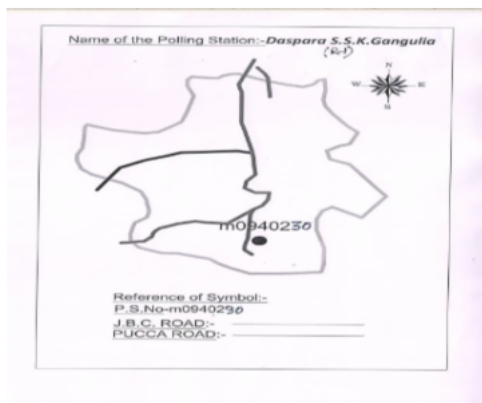

Nazri Naksha