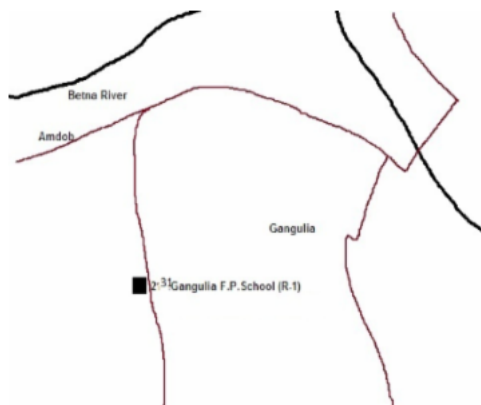

Key MAP View