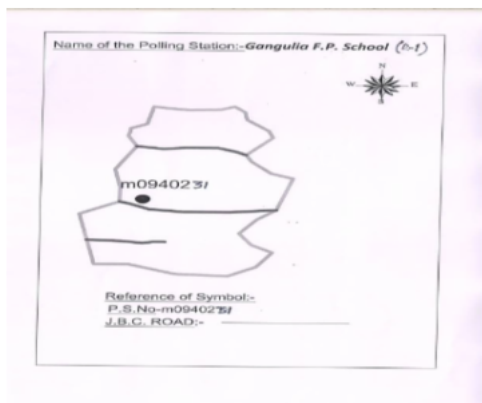

Nazri Naksha