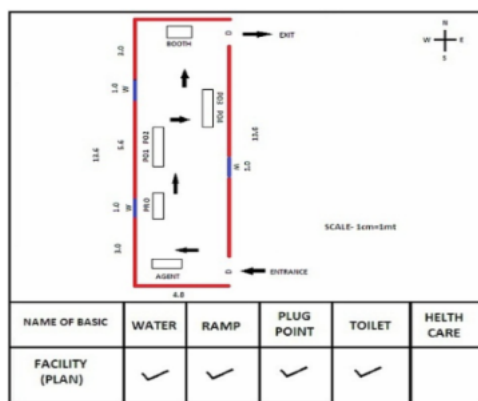

নির্বাচক নিবন্ধন আধিকারিকের স্বাক্ষর

Nazri Naksha

Google Map View

Polling Station Building Front View

Polling Station Front View

Cad View

Key MAP View

1 নাম : মমতাজ খাতুন স্বামীর নাম: রসিদ মন্ডল বাড়ির নং : n0303 বয়স : 42 লিঙ্গ : মহিলা	CTG2944973 ফটো উপলব্ধ	2 নাম : মোমিনা মন্ডল স্বামীর নাম: জিয়ারুল সাহাজী বাড়ির নং : বী0179 বয়স : 23 লিঙ্গ : মহিলা	WKM2544088 ফটো উপলব্ধ	3 নাম : বিউটি (মন্ডল)শেখ স্বামীর নাম: ইসমাইল শেখ বাড়ির নং : n0330 বয়স : 27 লিঙ্গ : মহিলা	WKM2151389 ফটো উপলব্ধ
4 নাম : আসমাহেনা খাতুন কারিকার (মন্ডল) স্বামীর নাম: ফজল মন্ডল বাড়ির নং : 0062 বয়স : 31 লিঙ্গ : মহিলা	WKM1592120 ফটো উপলব্ধ	5 নাম : ফারুক খন্দকার পিতার নাম: সুরোত আলি খন্দকার বাড়ির নং : n0314 বয়স : 26 লিঙ্গ : পুরুষ	WKM2151231 ফটো উপলব্ধ	6 নাম : মঞ্জুরা খন্দকার স্বামীর নাম: সারুপ খন্দকার বাড়ির নং : n0315 বয়স : 26 লিঙ্গ : মহিলা	WKM2151249 ফটো উপলব্ধ
7 নাম : সারুপ খন্দকার পিতার নাম: সুরোত আলি খন্দকার বাড়ির নং : n0163 বয়স : 28 লিঙ্গ : পুরুষ	WKM1945922 ফটো উপলব্ধ	8 নাম : রনজিনা খন্দকার স্বামীর নাম: সুরাতআলী খন্দকার বাড়ির নং : n0163 বয়স : 56 লিঙ্গ : মহিলা	CTG2806404 ফটো উপলব্ধ	9 নাম : সুরোত আলী খন্দকার পিতার নাম: ফকির চাঁদ খন্দকার বাড়ির নং : n0163 বয়স : 50 লিঙ্গ : পুরুষ	CTG2808947 ফটো উপলব্ধ
10 নাম : রুকিয়া খাঁ স্বামীর নাম: আলাল খাঁ বাড়ির নং : n0143 বয়স : 59 লিঙ্গ : মহিলা	CTG2806412 ফটো উপলব্ধ	11 নাম : আলি হোসেন খাঁ পিতার নাম: আলালউদীন খাঁ বাড়ির নং : n0143 বয়স : 39 লিঙ্গ : পুরুষ	CTG3624764 ফটো উপলব্ধ	12 নাম : জামির খান পিতার নাম: আলাল খান বাড়ির নং : n0143 বয়স : 35 লিঙ্গ : পুরুষ	WKM1147859 ফটো উপলব্ধ
13 নাম : হাওয়া খাঁ স্বামীর নাম: জালাল খাঁ বাড়ির নং : n0146 বয়স : 66 লিঙ্গ : মহিলা	CTG2806438 ফটো উপলব্ধ	14 নাম : জামাল খাঁ পিতার নাম: সন্তোষ খাঁ বাড়ির নং : 263 বয়স : 65 লিঙ্গ : পুরুষ	CTG0644898 ফটো উপলব্ধ	15 নাম : কামাল খাঁ পিতার নাম: সন্তোষ খাঁ বাড়ির নং : n0146 বয়স : 61 লিঙ্গ : পুরুষ	WB/13/084/384257 ফটো উপলব্ধ
16 নাম : ছামেদা খাঁ স্বামীর নাম: কামাল খাঁ বাড়ির নং : n0146 বয়স : 56 লিঙ্গ : মহিলা	CTG2806446 ফটো উপলব্ধ	17 নাম : আলিম খাঁ পিতার নাম: সন্তোষ খাঁ বাড়ির নং : n0146 বয়স : 53 লিঙ্গ : পুরুষ	WB/13/084/384215 ফটো উপলব্ধ	18 নাম : আনুয়ারা খাঁ স্বামীর নাম: আলিম খাঁ বাড়ির নং : n0146 বয়স : 51 লিঙ্গ : মহিলা	CTG2806453 ফটো উপলব্ধ
Q 19 নাম : সেলিম খাঁ পিতার নাম: সন্তোষ খাঁ বাড়ির নং : বয়স : 43 লিঙ্গ : পুরুষ	CTG2940344 ফটো উপলব্ধ	20 নাম : রুবেল হোসেন মন্ডল পিতার নাম: মোশারুফ হোসেন মন্ডল বাড়ির নং : n0146 বয়স : 34 লিঙ্গ : পুরুষ	WKM1148600 ফটো উপলব্ধ	21 নাম : রাজব্বর খাঁন পিতার নাম: কামাল খাঁন বাড়ির নং : 0146 বয়স : 30 লিঙ্গ : পুরুষ	WKM1637545 ফটো উপলব্ধ
22 নাম : নিছারন খাঁ স্বামীর নাম: লালচাঁদ খাঁ বাড়ির নং : 264 বয়স : 73 লিঙ্গ : মহিলা	CTG3502408 ফটো উপলব্ধ	23 নাম : জামাল খাঁ পিতার নাম: লালচাঁদ খাঁ বাড়ির নং : n0147 বয়স : 59 লিঙ্গ : পুরুষ	WB/13/084/384166 ফটো উপলব্ধ	24 নাম : নুরজাহান খাঁ স্বামীর নাম: জামাল খাঁ বাড়ির নং : 264 বয়স : 55 লিঙ্গ : মহিলা	CTG2230423 ফটো উপলব্ধ
25 নাম : আসরাফ খাঁ পিতার নাম: লালচাঁদ খাঁ বাড়ির নং : n0147 বয়স : 57 লিঙ্গ : পুরুষ	WKM2816650 ফটো উপলব্ধ	26 নাম : তাছলিমা খাঁ স্বামীর নাম: আসরাফ খাঁ বাড়ির নং : n0147 বয়স : 47 লিঙ্গ : মহিলা	CTG2808954 ফটো উপলব্ধ	27 নাম : রিপন খাঁ পিতার নাম: লালচাঁদ খাঁ বাড়ির নং : 264 বয়স : 37 লিঙ্গ : পুরুষ	WKM1147883 ফটো উপলব্ধ
28 নাম : মজিরন মন্ডল পিতার নাম: মশিয়ার মন্ডল বাড়ির নং : n0147 বয়স : 39 লিঙ্গ : মহিলা	WKM1148816 ফটো উপলব্ধ	29 নাম : জসিমুদ্দিন খাঁ পিতার নাম: জালাল খাঁ বাড়ির নং : n0146 বয়স : 39 লিঙ্গ : পুরুষ	WKM1946169 ফটো উপলব্ধ	30 নাম : নাহিদ খাঁ পিতার নাম: জামাল খাঁ বাড়ির নং : 263 বয়স : 28 লিঙ্গ : পুরুষ	WKM1945641 ফটো উপলব্ধ