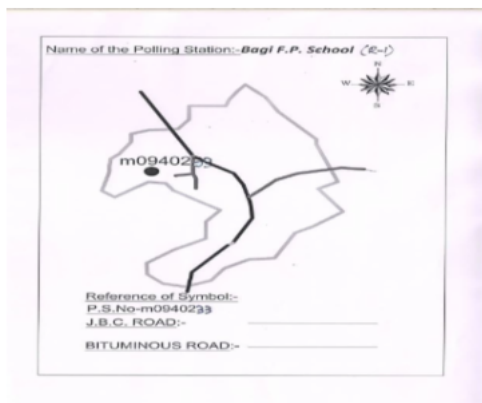

Nazri Naksha