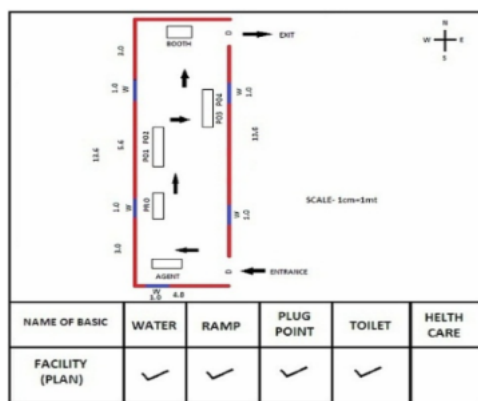

নির্বাচক নিবন্ধন আধিকারিকের স্বাক্ষর

Nazri Naksha

Google Map View

Polling Station Building Front View

Polling Station Front View

Cad View

Key MAP View

1 নাম : সাহানারা (খাতুন) ধাবক স্বামীর নাম: নুরইসলাম ধাবক বাড়ির নং : এন018 বয়স : 37 লিঙ্গ : মহিলা	WKM2239226 ফটো উপলব্ধ	2 নাম : রুপা খাঁ স্বামীর নাম: সুরাপ উদ্দিন খা বাড়ির নং : 0073 বয়স : 27 লিঙ্গ : মহিলা	WKM2121325 ফটো উপলব্ধ	3 নাম : মৌসুমী খাঁ পিতার নাম: মোজাম্মেল খাঁ বাড়ির নং : n0224 বয়স : 29 লিঙ্গ : মহিলা	WKM2151462 ফটো উপলব্ধ
4 নাম : তহমিনা খা স্বামীর নাম: আলাউদ্দিন কা বাড়ির নং : n0073 বয়স : 63 লিঙ্গ : মহিলা	WKM2318756 ফটো উপলব্ধ	5 নাম : চাঁদনি খাঁ পিতার নাম: ইদ্রিশ খাঁ বাড়ির নং : এন0039 বয়স : 23 লিঙ্গ : মহিলা	WKM2469427 ফটো উপলব্ধ	6 নাম : মোজাম্মেল খাঁ পিতার নাম: আছমত খাঁ বাড়ির নং : n0099 বয়স : 58 লিঙ্গ : পুরুষ	WKM2288512 ফটো উপলব্ধ
7 নাম : হাফিজুর খাঁ পিতার নাম: ইদ্রিশ খাঁ বাড়ির নং : n0039 বয়স : 42 লিঙ্গ : পুরুষ	CTG2804466 ফটো উপলব্ধ	8 নাম : কাঞ্চন খা স্বামীর নাম: ইদ্রিশ খা বাড়ির নং : n0039 বয়স : 59 লিঙ্গ : মহিলা	WB/13/084/384747 ফটো উপলব্ধ	9 নাম : সুরাপ উদ্দিন খা পিতার নাম: আলাউদ্দিন খাঁ বাড়ির নং : n0073 বয়স : 39 লিঙ্গ : পুরুষ	WKM1148824 ফটো উপলব্ধ
10 নাম : রাবিয়া খাঁ স্বামীর নাম: আছমত খাঁ বাড়ির নং : n0099 বয়স : 89 লিঙ্গ : মহিলা	WB/13/084/384625 ফটো উপলব্ধ	11 নাম : আরিফা খাঁ স্বামীর নাম: সিদ্দিক খাঁ বাড়ির নং : n0099 বয়স : 48 লিঙ্গ : মহিলা	CTG1814649 ফটো উপলব্ধ	12 নাম : ছালেহার খাঁ স্বামীর নাম: মোজাম্মেল খাঁ বাড়ির নং : n0099 বয়স : 50 লিঙ্গ : মহিলা	CTG2804474 ফটো উপলব্ধ
13 নাম : কুতুবউদ্দিন খাঁ পিতার নাম: আছমত খাঁ বাড়ির নং : n0099 বয়স : 44 লিঙ্গ : পুরুষ	CTG3312451 ফটো উপলব্ধ	14 নাম : নাজিমা খাঁ স্বামীর নাম: মহিউদ্দিন খাঁ বাড়ির নং : 135 বয়স : 38 লিঙ্গ : মহিলা	WKM1016930 ফটো উপলব্ধ	15 নাম : তসলিমা খাঁ স্বামীর নাম: সাদ্দাক খাঁ বাড়ির নং : 0182 বয়স : 50 লিঙ্গ : মহিলা	CTG1513001 ফটো উপলব্ধ
16 নাম : গিয়াসউদ্দিন খাঁ পিতার নাম: আচমত আলি খা বাড়ির নং : n0099 বয়স : 29 লিঙ্গ : পুরুষ	WKM2318897 ফটো উপলব্ধ	17 নাম : মহীউদ্দীন খাঁ পিতার নাম: আসমত আলি খাঁ বাড়ির নং : 135 বয়স : 45 লিঙ্গ : পুরুষ	CTG2808970 ফটো উপলব্ধ	18 নাম : সাদ্দাক খাঁ পিতার নাম: আছমত আলি খাঁ বাড়ির নং : n0099 বয়স : 55 লিঙ্গ : পুরুষ	WKM2318665 ফটো উপলব্ধ
19 নাম : সিদ্দিক খাঁ পিতার নাম: আছমত আলি খাঁ বাড়ির নং : n0099 বয়স : 63 লিঙ্গ : পুরুষ	WKM2318798 ফটো উপলব্ধ	20 নাম : সাগর খাঁ পিতার নাম: সাদ্দাক খাঁ বাড়ির নং : n0234 বয়স : 26 লিঙ্গ : পুরুষ	WKM2151561 ফটো উপলব্ধ	21 নাম : মাসুম খাঁ পিতার নাম: সাদ্দাক খাঁ বাড়ির নং : এন0099 বয়স : 23 লিঙ্গ : মহিলা	WKM2638500 ফটো উপলব্ধ
22 নাম : রেশমিনা খা আকুঞ্জী স্বামীর নাম: কুতুব উদ্দিন খাঁ বাড়ির নং : n0194 বয়স : 37 লিঙ্গ : মহিলা	CTG3566684 ফটো উপলব্ধ	23 নাম : তনজা খাতুন স্বামীর নাম: হাফিজুর মন্ডল বাড়ির নং : N50 বয়স : 28 লিঙ্গ : মহিলা	WKM2154243 ফটো উপলব্ধ	24 নাম : হালিমা খাতুন (মালিতা) স্বামীর নাম: ওবাইদুল মালিতা বাড়ির নং : এন122 বয়স : 31 লিঙ্গ : মহিলা	WKM2238723 ফটো উপলব্ধ
25 নাম : নুরজাহান খাতুন মন্ডল স্বামীর নাম: নজরুল মন্ডল বাড়ির নং : n0252 বয়স : 29 লিঙ্গ : মহিলা	SLY1830173 ফটো উপলব্ধ	26 নাম : রুবিনা খাতুন মন্ডল স্বামীর নাম: এদবার আলী মন্ডল বাড়ির নং : এন17 বয়স : 25 লিঙ্গ : মহিলা	WKM2238343 ফটো উপলব্ধ	27 নাম : পারুল খাতুন মন্ডল স্বামীর নাম: জালাল মন্ডল বাড়ির নং : 0088 বয়স : 30 লিঙ্গ : মহিলা	WKM1635127 ফটো উপলব্ধ
28 নাম : আব্দুলমজিদ খান পিতার নাম: আনছার খান বাড়ির নং : n0113 বয়স : 62 লিঙ্গ : পুরুষ	WKM2301513 ফটো উপলব্ধ	29 নাম : নার্বিস খাঁন পিতার নাম: আব্দুল মজিদ খাঁন বাড়ির নং : n0113 বয়স : 45 লিঙ্গ : মহিলা	CTG1814862 ফটো উপলব্ধ	30 নাম : তহমিনা খান স্বামীর নাম: আব্দুলমজিদ খাঁন বাড়ির নং : n0113 বয়স : 61 লিঙ্গ : মহিলা	WKM2305001 ফটো উপলব্ধ