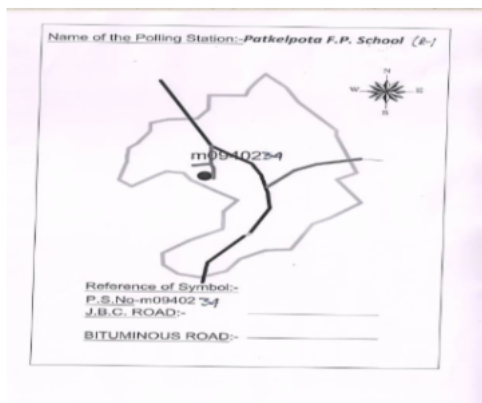

Nazri Naksha