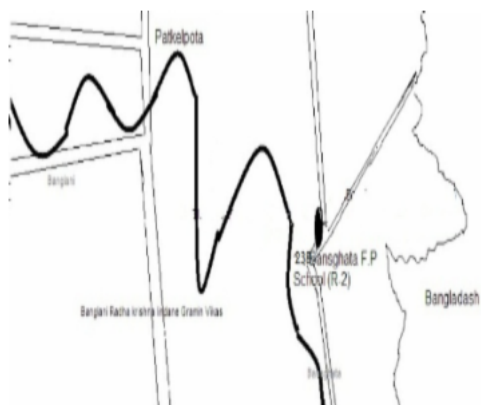

নির্বাচক তালিকা 2026 S25 পশ্চিমবঙ্গ

বিধানসভা নির্বাচনক্ষেত্রের নং, নাম ও সংরক্ষণের স্থিতি : 94 - বাগদা (তপশীলি জাতি)		অংশ নং : 240			
বিধানসভা নির্বাচনক্ষেত্রটি যে লোকসভা নির্বাচনক্ষেত্রের / ক্ষেত্রসমূহের অন্তর্ভুক্ত তার নং, নাম ও সংরক্ষণ স্থিতি : 14 - বনগাঁ (তপশীলি জাতি)					
1. সংশোধনের পূর্ণ বিবরণ					
সংশোধনের বৎসর :	2026	নির্বাচক তালিকার পরিচিতি :			
ভিত্তি তারিখ :	01-01-2026	বিশেষ নিবিড় সংশোধন ২০২৬ এর চূড়ান্ত ভোটার তালিকার সহিত 09-04-2026 তারিখ অবধি সংশোধিত নির্বাচক তালিকা			
সংশোধনের প্রকৃতি :	ধারাবাহিক সংশোধন 2026				
প্রকাশনার তারিখ :	09-04-2026				
2. অংশ ও নির্বাচনী এলাকার পূর্ণ বিবরণ :					
অংশের ভাগ নং ও নাম :					
1-বাঁশঘাটা বাসস্ট্যান্ড হইতে জেবিসি রাস্তা ধরে দক্ষিণ পশ্চিম আইসিডিএস পর্যন্ত এবং বাসস্ট্যান্ড থেকে জেবিসি রাস্তা ধরে বিএসএফ ক্যাম্প এর সমগ্র দক্ষিণ অংশ		প্রধান শহর/গ্রাম	: বাঁশঘাটা		
		ওয়ার্ড	:		
		থানা	: বাগদা		
		গ্রাম পঞ্চগায়েত	: আশাচু		
		ব্লক	: বাগদা		
		মহকুমা	: বনগাঁ		
		জেলা	: উত্তর 24 পরগণা		
		পিন	: 743251		
3. ভোট গ্রহন কেন্দ্রের পূর্ণ বিবরণ :					
ভোট গ্রহন কেন্দ্রের নং, নাম :		ভোট গ্রহন কেন্দ্রের শ্রেণী :		গ্রামীণ	
240 - বাঁশঘাটা এফ পি স্কুল		এই অংশে সহায়ক ভোটগ্রহন কেন্দ্রের সংখ্যা		0	
ভোট গ্রহন কেন্দ্রের ঠিকানা :		:			
বাঁশঘাটা এফ পি স্কুল, রুম-২, বাঁশঘাটা					
4. নির্বাচকের সংখ্যা :					
প্রথম ক্রমিক নং	শেষ ক্রমিক নং	মোট সংখ্যা			
		পুরুষ	মহিলা	তৃতীয় লিঙ্গ	মোট
1	1013	497	429	0	926

নির্বাচক নিবন্ধন আধিকারিকের স্বাক্ষর

Nazri Naksha

Google Map View

Polling Station Building Front View

Polling Station Front View

Cad View

Key MAP View

বিধানসভা নির্বাচনক্ষেত্রের নং, নাম : 94-বাগদা
ভাগ নং, নাম : 1-বাঁশঘাটা বাসস্ট্যান্ড হইতে জেবিসি রাস্তা ধরে দক্ষিণ পশ্চিম আইসিডিএস পর্যন্ত এবং বাসস্ট্যান্ড থেকে জেবিসি রাস্তা ধরে বিএসএফ ক্যাম্প এর সমগ্র দক্ষিণ অংশ

বিধানসভা নির্বাচনক্ষেত্রের নং, নাম : 94-বাগদা
 ভাগ নং, নাম : 1-বাঁশঘাটা বাসস্ট্যান্ড হইতে জেবিসি রাস্তা ধরে দক্ষিণ পশ্চিম আইসিডিএস পর্যন্ত এবং বাসস্ট্যান্ড থেকে জেবিসি রাস্তা ধরে বিএসএফ ক্যাম্প এর সমগ্র দক্ষিণ অংশ