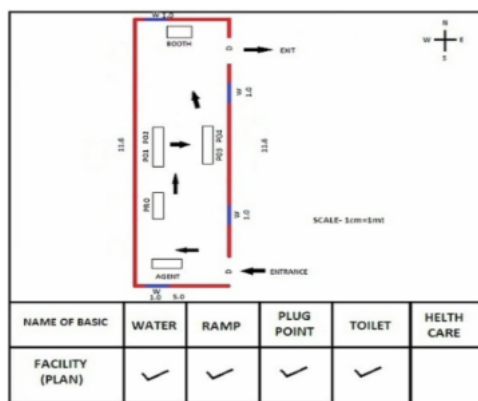

নির্বাচক নিবন্ধন আধিকারিকের স্বাক্ষর

Nazri Naksha

Google Map View

Polling Station Building Front View

Polling Station Front View

Cad View

Key MAP View

বিধানসভা নির্বাচনক্ষেত্রের নং, নাম : 94-বাগদা
ভাগ নং, নাম : 1-বাঁশঘাটা বাসস্ট্যান্ড হইতে জেবিসি রাস্তা ধরে দক্ষিণ পশ্চিম আইসিডিএস পর্যন্ত এবং বাসস্ট্যান্ড থেকে জেবিসি রাস্তা ধরে বিএসএফ ক্যাম্প এর সমগ্র দক্ষিণ অংশ