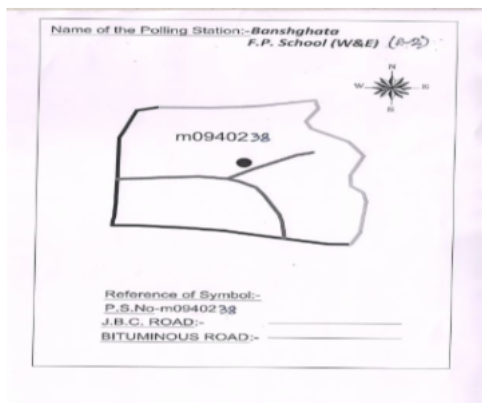

নির্বাচক তালিকা 2026 S25 পশ্চিমবঙ্গ

বিধানসভা নির্বাচনক্ষেত্রের নং, নাম ও সংরক্ষণের স্থিতি : 94 - বাগদা (তপশীলি জাতি)		অংশ নং : 240			
বিধানসভা নির্বাচনক্ষেত্রটি যে লোকসভা নির্বাচনক্ষেত্রের / ক্ষেত্রসমূহের অন্তর্ভুক্ত তার নং, নাম ও সংরক্ষণ স্থিতি : 14 - বনগাঁ (তপশীলি জাতি)					
1. সংশোধনের পূর্ণ বিবরণ					
সংশোধনের বৎসর :	2026	নির্বাচক তালিকার পরিচিতি :			
ভিত্তি তারিখ :	01-01-2026	বিশেষ নিবিড় সংশোধন ২০২৬ এর চূড়ান্ত ভোটার তালিকার সহিত 09-04-2026 তারিখ অবধি সংশোধিত নির্বাচক তালিকা			
সংশোধনের প্রকৃতি :	ধারাবাহিক সংশোধন 2026				
প্রকাশনার তারিখ :	09-04-2026				
2. অংশ ও নির্বাচনী এলাকার পূর্ণ বিবরণ :					
অংশের ভাগ নং ও নাম :					
1-বাঁশঘাটা বাসস্ট্যান্ড হইতে জেবিসি রাস্তা ধরে দক্ষিণ পশ্চিম আইসিডিএস পর্যন্ত এবং বাসস্ট্যান্ড থেকে জেবিসি রাস্তা ধরে বিএসএফ ক্যাম্প এর সমগ্র দক্ষিণ অংশ		প্রধান শহর/গ্রাম	: বাঁশঘাটা		
		ওয়ার্ড	:		
		থানা	: বাগদা		
		গ্রাম পঞ্চগায়েত	: আশাচু		
		ব্লক	: বাগদা		
		মহকুমা	: বনগাঁ		
		জেলা	: উত্তর 24 পরগণা		
		পিন	: 743251		
3. ভোট গ্রহন কেন্দ্রের পূর্ণ বিবরণ :					
ভোট গ্রহন কেন্দ্রের নং, নাম :		ভোট গ্রহন কেন্দ্রের শ্রেণী :		গ্রামীণ	
240 - বাঁশঘাটা এফ পি স্কুল		এই অংশে সহায়ক ভোটগ্রহন কেন্দ্রের সংখ্যা		0	
ভোট গ্রহন কেন্দ্রের ঠিকানা :		:			
বাঁশঘাটা এফ পি স্কুল, রুম-২, বাঁশঘাটা					
4. নির্বাচকের সংখ্যা :					
প্রথম ক্রমিক নং	শেষ ক্রমিক নং	মোট সংখ্যা			
		পুরুষ	মহিলা	তৃতীয় লিঙ্গ	মোট
1	1013	497	429	0	926

নির্বাচক নিবন্ধন আধিকারিকের স্বাক্ষর

Nazri Naksha

Google Map View

Polling Station Building Front View

Polling Station Front View

Cad View

Key MAP View

বিধানসভা নির্বাচনক্ষেত্রের নং, নাম : 94-বাগদা
ভাগ নং, নাম : 1-বাঁশঘাটা বাসস্ট্যান্ড হইতে জেবিসি রাস্তা ধরে দক্ষিণ পশ্চিম আইসিডিএস পর্যন্ত এবং বাসস্ট্যান্ড থেকে জেবিসি রাস্তা ধরে বিএসএফ ক্যাম্প এর সমগ্র দক্ষিণ অংশ