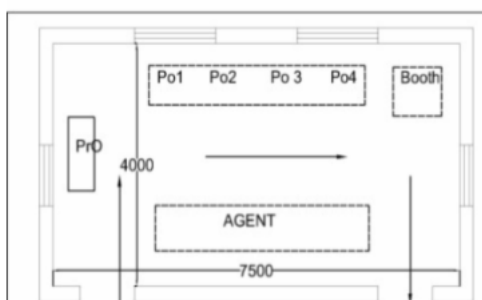

নির্বাচক নিবন্ধন আধিকারিকের স্বাক্ষর

Nazri Naksha

Google Map View

Polling Station Building Front View

Polling Station Front View

Cad View

Key MAP View

1 নাম : ইবাদত মন্ডল পিতার নাম: আহমেদ মন্ডল বাড়ির নং : n0002 বয়স : 29 লিঙ্গ : পুরুষ	WKM1807445 ফটো উপলব্ধ	2 নাম : উম্মত মন্ডল পিতার নাম: আহম্মদ বাড়ির নং : n0002 বয়স : 40 লিঙ্গ : পুরুষ	CTG3555125 ফটো উপলব্ধ	3 নাম : সাহাদোত মন্ডল পিতার নাম: আহম্মদ মন্ডল বাড়ির নং : n0002 বয়স : 31 লিঙ্গ : পুরুষ	WKM1468974 ফটো উপলব্ধ
4 নাম : জামেলাবিবি স্বামীর নাম: আহম্মদ মন্ডল বাড়ির নং : n0002 বয়স : 74 লিঙ্গ : মহিলা	CTG1588623 ফটো উপলব্ধ	5 নাম : নিজামদ্দিন মন্ডল পিতার নাম: ময়নদ্দিন মন্ডল বাড়ির নং : n0029 বয়স : 45 লিঙ্গ : পুরুষ	CTG1585256 ফটো উপলব্ধ	6 নাম : আয়শাবিবি স্বামীর নাম: ময়নদ্দিন মন্ডল বাড়ির নং : n0029 বয়স : 62 লিঙ্গ : মহিলা	CTG1584895 ফটো উপলব্ধ
7 নাম : জেসমিন বিবি স্বামীর নাম: রফিক মন্ডল বাড়ির নং : n0027 বয়স : 50 লিঙ্গ : মহিলা	CTG1587294 ফটো উপলব্ধ	8 নাম : শরিফা মন্ডল স্বামীর নাম: হাবিবুর মন্ডল বাড়ির নং : n0128 বয়স : 33 লিঙ্গ : মহিলা	WKM1468644 ফটো উপলব্ধ	9 নাম : হাবিবুর মন্ডল পিতার নাম: জামাল মন্ডল বাড়ির নং : n0128 বয়স : 45 লিঙ্গ : পুরুষ	CTG2858074 ফটো উপলব্ধ
10 নাম : হাসিনা বিবি স্বামীর নাম: জামাল মন্ডল বাড়ির নং : n0128 বয়স : 58 লিঙ্গ : মহিলা	CTG1588763 ফটো উপলব্ধ	11 নাম : জুমাতন বিবি স্বামীর নাম: হযরত মন্ডল বাড়ির নং : n0127 বয়স : 63 লিঙ্গ : মহিলা	CTG1587658 ফটো উপলব্ধ	12 নাম : আয়েসাবিবি স্বামীর নাম: ছোয়ারদ্দিন মন্ডল বাড়ির নং : n0123 বয়স : 53 লিঙ্গ : মহিলা	CTG1588037 ফটো উপলব্ধ
13 নাম : কেমিবিবি স্বামীর নাম: অজিত মন্ডল বাড়ির নং : n0103 বয়স : 59 লিঙ্গ : মহিলা	CTG1586106 ফটো উপলব্ধ	14 নাম : ইয়ারনবিবি স্বামীর নাম: শুকরআলি মন্ডল বাড়ির নং : n0053 বয়স : 76 লিঙ্গ : মহিলা	WB/13/084/483105 ফটো উপলব্ধ	15 নাম : আরসাফুল মন্ডল পিতার নাম: মইনুদ্দিন মন্ডল বাড়ির নং : 16 বয়স : 38 লিঙ্গ : পুরুষ	CTG3637766 ফটো উপলব্ধ
16 নাম : নাজমা মন্ডল স্বামীর নাম: আরসাফুল মন্ডল বাড়ির নং : 16 বয়স : 38 লিঙ্গ : মহিলা	WKM1468719 ফটো উপলব্ধ	17 নাম : সরিফুল মন্ডল পিতার নাম: ময়নুদ্দিন মন্ডল বাড়ির নং : 54 বয়স : 32 লিঙ্গ : পুরুষ	WKM1306430 ফটো উপলব্ধ	18 নাম : ফুলজান বিবি স্বামীর নাম: রজব আলি মন্ডল বাড়ির নং : n0067 বয়স : 59 লিঙ্গ : মহিলা	CTG1586965 ফটো উপলব্ধ
19 নাম : হাসানুর মন্ডল পিতার নাম: রজবালী মন্ডল বাড়ির নং : 68 বয়স : 32 লিঙ্গ : পুরুষ	WKM1306497 ফটো উপলব্ধ	20 নাম : আনোয়ারাবিবি স্বামীর নাম: আয়নাল মন্ডল বাড়ির নং : n0068 বয়স : 91 লিঙ্গ : মহিলা	CTG1585652 ফটো উপলব্ধ	21 নাম : নাছিমা বিবি স্বামীর নাম: মজনুর মন্ডল বাড়ির নং : n0068 বয়স : 45 লিঙ্গ : মহিলা	CTG1585645 ফটো উপলব্ধ
22 নাম : বেলেহারবিবি স্বামীর নাম: সিরাজুল খাঁ বাড়ির নং : n0039 বয়স : 73 লিঙ্গ : মহিলা	CTG1587492 ফটো উপলব্ধ	23 নাম : সফিউদ্দিন খাঁ পিতার নাম: সিরাজুল খাঁ বাড়ির নং : n0039 বয়স : 58 লিঙ্গ : পুরুষ	WB/13/084/483365 ফটো উপলব্ধ	24 নাম : মনোয়ারা খাঁ স্বামীর নাম: সফিউদ্দিন খাঁ বাড়ির নং : n0039 বয়স : 49 লিঙ্গ : মহিলা	CTG1587500 ফটো উপলব্ধ
25 নাম : নাছিমা মন্ডল স্বামীর নাম: নিজামদ্দিন মন্ডল বাড়ির নং : n0029 বয়স : 40 লিঙ্গ : মহিলা	CTG3524014 ফটো উপলব্ধ	26 নাম : ময়নদ্দিন মন্ডল পিতার নাম: সুকরআলি মন্ডল বাড়ির নং : n0053 বয়স : 64 লিঙ্গ : পুরুষ	WKM2312916 ফটো উপলব্ধ	27 নাম : কোহিনুরবিবি স্বামীর নাম: অর্শাফ, আলি মন্ডল বাড়ির নং : 119 বয়স : 60 লিঙ্গ : মহিলা	CTG1588029 ফটো উপলব্ধ
28 নাম : মজনুর মন্ডল পিতার নাম: আয়নাল মন্ডল বাড়ির নং : n0068 বয়স : 49 লিঙ্গ : পুরুষ	CTG1585983 ফটো উপলব্ধ	29 নাম : জাহানারা বিবি স্বামীর নাম: ময়নদ্দিন মন্ডল বাড়ির নং : 16 বয়স : 58 লিঙ্গ : মহিলা	CTG1587401 ফটো উপলব্ধ	30 নাম : মহঃ মইনুর মন্ডল পিতার নাম: মহঃ আরশাফ আলী মন্ডল বাড়ির নং : n0156 বয়স : 41 লিঙ্গ : পুরুষ	CTG2858066 ফটো উপলব্ধ