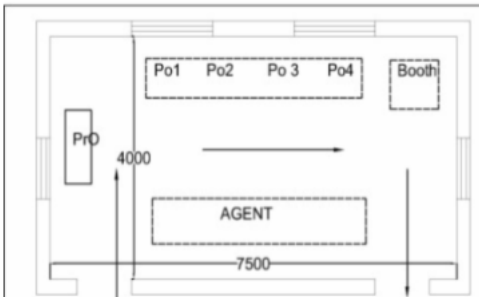

নির্বাচক নিবন্ধন আধিকারিকের স্বাক্ষর

Nazri Naksha

Google Map View

Polling Station Building Front View

Polling Station Front View

Cad View

Key MAP View

1 নাম : ইউনুস আলি মায়ের নাম: রুকিয়া বিবি মন্ডল বাড়ির নং : N001 বয়স : 27 লিঙ্গ : পুরুষ	WKM2316552 ফটো উপলব্ধ	2 নাম : চায়না মন্ডল স্বামীর নাম: ইউনুস আলি মন্ডল বাড়ির নং : ডব্লিউ/ও ইউনুস আলি মন্ডল বয়স : 27 লিঙ্গ : মহিলা	WKM2681997 ফটো উপলব্ধ	3 নাম : মোমিনা খাতুন স্বামীর নাম: মজনু বাড়ির নং : রাউতারা বয়স : 33 লিঙ্গ : মহিলা	WKM1655554 ফটো উপলব্ধ
4 নাম : সাহানারা (সাহাজী)মন্ডল স্বামীর নাম: আমিনুর মন্ডল বাড়ির নং : n0295 বয়স : 28 লিঙ্গ : মহিলা	WKM2135630 ফটো উপলব্ধ	5 নাম : সাহানাজ মন্ডল পিতার নাম: আব্দুল রউপ মন্ডল বাড়ির নং : এন0285 বয়স : 24 লিঙ্গ : মহিলা	WKM2439982 ফটো উপলব্ধ	6 নাম : নাসির উদ্দিন মন্ডল পিতার নাম: আমির হোসেন মন্ডল বাড়ির নং : n0266 বয়স : 27 লিঙ্গ : পুরুষ	WKM2075513 ফটো উপলব্ধ
Q 7 নাম : সুশান্ত কুমার মন্ডল পিতার নাম: উপানন্দ মন্ডল বাড়ির নং : এস/ও উপানন্দ মন্ডল বয়স : 31 লিঙ্গ : পুরুষ	WKM2642122 ফটো উপলব্ধ	8 নাম : তাছলিমা দফাদার স্বামীর নাম: রিজাউল দফাদার বাড়ির নং : 139 বয়স : 40 লিঙ্গ : মহিলা	CTG3636941 ফটো উপলব্ধ	9 নাম : ইসমাইল খান পিতার নাম: নূরুজ্জামান খান বাড়ির নং : সি/ও ইসমাইল খান বয়স : 40 লিঙ্গ : পুরুষ	WKM2650810 ফটো উপলব্ধ
10 নাম : হজরত মন্ডল পিতার নাম: পাঁচু মন্ডল বাড়ির নং : 139 বয়স : 66 লিঙ্গ : পুরুষ	CTG0825661 ফটো উপলব্ধ	11 নাম : হালিমা বিবি মন্ডল স্বামীর নাম: হজরত মন্ডল বাড়ির নং : 139 বয়স : 58 লিঙ্গ : মহিলা	CTG3523362 ফটো উপলব্ধ	12 নাম : রসিদা বিবি খাঁ স্বামীর নাম: ইসমাইল খাঁ বাড়ির নং : n0024 বয়স : 59 লিঙ্গ : মহিলা	CTG0825679 ফটো উপলব্ধ
13 নাম : কহিনুর খাঁ স্বামীর নাম: হাপিজুর খাঁ বাড়ির নং : n0195 বয়স : 45 লিঙ্গ : মহিলা	CTG2935419 ফটো উপলব্ধ	14 নাম : হাপিজুর খাঁ মায়ের নাম: রশিদা খাঁ বাড়ির নং : n0181 বয়স : 43 লিঙ্গ : পুরুষ	WKM0637868 ফটো উপলব্ধ	15 নাম : অর্চনা মন্ডল স্বামীর নাম: মহেশ মন্ডল বাড়ির নং : ডব্লিউ/ও - মহেশ মন্ডল বয়স : 32 লিঙ্গ : মহিলা	NNR1346477 ফটো উপলব্ধ
16 নাম : রাজু খাঁ পিতার নাম: হাপিজুর খাঁ বাড়ির নং : n0181 বয়স : 29 লিঙ্গ : পুরুষ	WKM1807700 ফটো উপলব্ধ	17 নাম : সামছুর খাঁ মায়ের নাম: রশিদা বিবি খাঁ বাড়ির নং : n0182 বয়স : 39 লিঙ্গ : পুরুষ	WKM0637876 ফটো উপলব্ধ	18 নাম : সাহিন খাঁ পিতার নাম: সামছুর খাঁ বাড়ির নং : সী/ও - সামছুর খাঁ বয়স : 22 লিঙ্গ : পুরুষ	WKM2512309 ফটো উপলব্ধ
19 নাম : তহমিনা খাঁ (সর্দার) স্বামীর নাম: সামছুর খাঁ বাড়ির নং : C/O - SAMCHHUR KHAN বয়স : 43 লিঙ্গ : মহিলা	CTG2764835 ফটো উপলব্ধ	20 নাম : বুলি মন্ডল স্বামীর নাম: অশোক মন্ডল বাড়ির নং : 0001 বয়স : 37 লিঙ্গ : মহিলা	CTG3634086 ফটো উপলব্ধ	21 নাম : রেহেনা খাতুন পিতার নাম: মোজাম্মেল বাড়ির নং : n0001 বয়স : 41 লিঙ্গ : মহিলা	CTG2945004 ফটো উপলব্ধ
22 নাম : সরিফা খাতুন স্বামীর নাম: আনসার সেক বাড়ির নং : সি/ও - ভদু মন্ডল বয়স : 25 লিঙ্গ : মহিলা	STB2348100 ফটো উপলব্ধ	23 নাম : দিলরুবা খাতুন পিতার নাম: সাহারালি মন্ডল বাড়ির নং : n0291 বয়স : 35 লিঙ্গ : মহিলা	SSA1285667 ফটো উপলব্ধ	24 নাম : জালেহার খাতুন পিতার নাম: মালেক মন্ডল বাড়ির নং : 288 বয়স : 27 লিঙ্গ : মহিলা	WKM2121481 ফটো উপলব্ধ
25 নাম : সাবিনা খাতুন পিতার নাম: সামসের কারিকর বাড়ির নং : C/O - KADER DHALI বয়স : 32 লিঙ্গ : মহিলা	STB1452127 ফটো উপলব্ধ	26 নাম : নাসরিন মন্ডল স্বামীর নাম: ফারুক মন্ডল বাড়ির নং : N001 বয়স : 30 লিঙ্গ : মহিলা	WKM2316537 ফটো উপলব্ধ	27 নাম : সারবিনা খাতুন স্বামীর নাম: সহিদুল মন্ডল বাড়ির নং : N001 বয়স : 27 লিঙ্গ : মহিলা	WKM2316727 ফটো উপলব্ধ
28 নাম : পারুল খাতুন স্বামীর নাম: জাহিরুল মন্ডল বাড়ির নং : N001 বয়স : 27 লিঙ্গ : মহিলা	WKM2316594 ফটো উপলব্ধ	29 নাম : মালঞ্চ গাজী (মন্ডল) স্বামীর নাম: রবিওল মন্ডল বাড়ির নং : n0186 বয়স : 42 লিঙ্গ : মহিলা	CTG2765543 ফটো উপলব্ধ	30 নাম : পাপিয়া গোলদার পিতার নাম: মালেক গোলদার বাড়ির নং : C/O - ABDULLA MANDAL বয়স : 31 লিঙ্গ : মহিলা	UEC1407766 ফটো উপলব্ধ