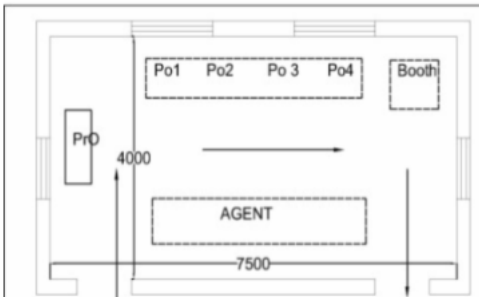

নির্বাচক নিবন্ধন আধিকারিকের স্বাক্ষর

Nazri Naksha

Google Map View

Polling Station Building Front View

Polling Station Front View

Cad View

Key MAP View

1	CTG3521689	নাম : রেকসোনা রহমান স্বামীর নাম: খন্দকার মসিয়ার রহমান বাড়ির নং : 309 বয়স : 45 লিঙ্গ : মহিলা	ফটো উপলব্ধ	2	CTG1575141	নাম : লাইলা স্বামীর নাম: রফিকুল বাড়ির নং : n0140 বয়স : 51 লিঙ্গ : মহিলা	ফটো উপলব্ধ	3	WB/13/084/471695	নাম : মসিয়ার রহমান খন্দকার স্বামীর নাম: আতিয়ার রহমান খন্দকার বাড়ির নং : n0140 বয়স : 55 লিঙ্গ : পুরুষ	ফটো উপলব্ধ
4	WKM1470889	নাম : পাবলি খাতুন পিতার নাম: রফিকুল খন্দকার বাড়ির নং : n0140 বয়স : 32 লিঙ্গ : মহিলা	ফটো উপলব্ধ	5	WKM2760981	নাম : রফিকুল খান্ডাকর পিতার নাম: অতিয়ার খান্ডাকর বাড়ির নং : n0140 বয়স : 58 লিঙ্গ : পুরুষ	ফটো উপলব্ধ	6	MPK2830230	নাম : পুষ্প খন্দকার স্বামীর নাম: বিপুল খন্দকার বাড়ির নং : n0140 বয়স : 43 লিঙ্গ : মহিলা	ফটো উপলব্ধ
7	CTG2853802	নাম : বিপুল খন্দকার পিতার নাম: আতিয়ার খন্দকার বাড়ির নং : n0140 বয়স : 47 লিঙ্গ : পুরুষ	ফটো উপলব্ধ	8	CTG1575190	নাম : বেগম জাহানারা স্বামীর নাম: আতিয়ার খন্দকার বাড়ির নং : 309 বয়স : 70 লিঙ্গ : মহিলা	ফটো উপলব্ধ	9	WKM2581130	নাম : নর্গিস খন্দকার পিতার নাম: বিপুল খন্দকার বাড়ির নং : n0140 বয়স : 42 লিঙ্গ : মহিলা	ফটো উপলব্ধ
10	WKM2587368	নাম : সুস্মিতা সরদার স্বামীর নাম: রাজু সরদার বাড়ির নং : n0196 বয়স : 23 লিঙ্গ : মহিলা	ফটো উপলব্ধ	11	YGV1326925	নাম : প্রতিমা নন্দী স্বামীর নাম: বাবু নন্দী বাড়ির নং : n0322 বয়স : 29 লিঙ্গ : মহিলা	ফটো উপলব্ধ	12	WKM0876763	নাম : সুস্মিতা পাল স্বামীর নাম: কৃষ্ণপদ পাল বাড়ির নং : n0073 বয়স : 36 লিঙ্গ : মহিলা	ফটো উপলব্ধ
13	CTG2853927	নাম : কৃষ্ণপদ পাল পিতার নাম: সন্তোষকুমার পাল বাড়ির নং : n0073 বয়স : 45 লিঙ্গ : পুরুষ	ফটো উপলব্ধ	14	CTG1575448	নাম : সঞ্জীব কুন্ডু পিতার নাম: সুনীল কুন্ডু বাড়ির নং : 240 বয়স : 46 লিঙ্গ : পুরুষ	ফটো উপলব্ধ	15	WKM1641836	নাম : কল্যাণী কুন্ডু(মন্ডল) স্বামীর নাম: তপন কুন্ডু বাড়ির নং : 0073 বয়স : 38 লিঙ্গ : মহিলা	ফটো উপলব্ধ
16	CTG1576255	নাম : তপন কুন্ডু পিতার নাম: সুনীল কুন্ডু বাড়ির নং : 240 বয়স : 57 লিঙ্গ : পুরুষ	ফটো উপলব্ধ	17	WKM1808617	নাম : মান্নিক কুন্ডু স্বামীর নাম: তাপস কুন্ডু বাড়ির নং : n0073 বয়স : 32 লিঙ্গ : মহিলা	ফটো উপলব্ধ	18	WKM2278695	নাম : তাপস কুন্ডু পিতার নাম: সুনীল কুন্ডু বাড়ির নং : n0073 বয়স : 51 লিঙ্গ : পুরুষ	ফটো উপলব্ধ
19	WKM2278687	নাম : লক্ষ্মীরানী কুণ্ডু স্বামীর নাম: সুনীল কুন্ডু বাড়ির নং : n0073 বয়স : 75 লিঙ্গ : মহিলা	ফটো উপলব্ধ	20	CTG3636438	নাম : পুলক কুমার কুন্ডু পিতার নাম: অলোক কুন্ডু বাড়ির নং : 215 বয়স : 40 লিঙ্গ : পুরুষ	ফটো উপলব্ধ	21	CTG3522059	নাম : লক্ষী কুন্ডু পিতার নাম: অলোক কুন্ডু বাড়ির নং : 215 বয়স : 41 লিঙ্গ : মহিলা	ফটো উপলব্ধ
22	WKM2278646	নাম : অলোক কুণ্ডু পিতার নাম: অতুল কুন্ডু বাড়ির নং : n0048 বয়স : 63 লিঙ্গ : পুরুষ	ফটো উপলব্ধ	23	CTG2852259	নাম : প্রশান্ত কুমার কুন্ডু পিতার নাম: সন্তোষ কুন্ডু বাড়ির নং : n0047 বয়স : 43 লিঙ্গ : পুরুষ	ফটো উপলব্ধ	24	CTG3733482	নাম : অরিদম কুন্ডু পিতার নাম: অনিন্দ্র কুন্ডু বাড়ির নং : n0047 বয়স : 36 লিঙ্গ : পুরুষ	ফটো উপলব্ধ
25	CTG3636008	নাম : অনুপম কুন্ডু পিতার নাম: অনিন্দ্র কুন্ডু বাড়ির নং : 214 বয়স : 38 লিঙ্গ : পুরুষ	ফটো উপলব্ধ	26	WKM1641752	নাম : অর্চনা কুন্ডু স্বামীর নাম: অনিন্দ্র কুন্ডু বাড়ির নং : 0047 বয়স : 47 লিঙ্গ : মহিলা	ফটো উপলব্ধ	27	WKM2728921	নাম : অনিন্দ্র কুন্ডু পিতার নাম: অনন্ত কুন্ডু বাড়ির নং : n0047 বয়স : 67 লিঙ্গ : পুরুষ	ফটো উপলব্ধ
28	WKM1949213	নাম : শংকর কুন্ডু পিতার নাম: শ্যামল কুন্ডু বাড়ির নং : n0076 বয়স : 28 লিঙ্গ : পুরুষ	ফটো উপলব্ধ	29	DKJ3437860	নাম : সাবন্তী কুন্ডু (ঘোষ) স্বামীর নাম: সুশান্ত কুমার কুন্ডু বাড়ির নং : 0145 বয়স : 39 লিঙ্গ : মহিলা	ফটো উপলব্ধ	30	WB/13/084/471929	নাম : সুশান্তকুমার কুন্ডু পিতার নাম: সন্তোষ কুন্ডু বাড়ির নং : n0145 বয়স : 49 লিঙ্গ : পুরুষ	ফটো উপলব্ধ