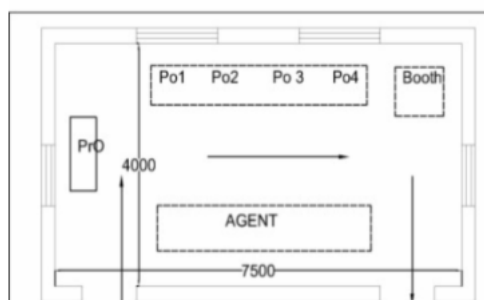

নির্বাচক নিবন্ধন আধিকারিকের স্বাক্ষর

Nazri Naksha

Google Map View

Polling Station Building Front View

Polling Station Front View

Cad View

Key MAP View

1 নাম : সালেহা স্বামীর নাম: সামসের মন্ডল বাড়ির নং : n0054 বয়স : 63 লিঙ্গ : মহিলা	CTG1572916 ফটো উপলব্ধ	2 নাম : সপিকুল মন্ডল পিতার নাম: সামছের মন্ডল বাড়ির নং : n0054 বয়স : 42 লিঙ্গ : পুরুষ	CTG2855104 ফটো উপলব্ধ	3 নাম : সুকজান মন্ডল স্বামীর নাম: সপিকুল মন্ডল বাড়ির নং : এন0054 বয়স : 39 লিঙ্গ : মহিলা	UEC0917468 ফটো উপলব্ধ
4 নাম : দিপালী অধিকারী স্বামীর নাম: শম্ভু অধিকারী বাড়ির নং : n0265 বয়স : 30 লিঙ্গ : মহিলা	WKM2072056 ফটো উপলব্ধ	5 নাম : রঞ্জিত অধিকারী পিতার নাম: দুলাল অধিকারী বাড়ির নং : n0046 বয়স : 28 লিঙ্গ : পুরুষ	WKM1949486 ফটো উপলব্ধ	6 নাম : সৃজীত অধিকারী পিতার নাম: দুলাল অধিকারী বাড়ির নং : n0251 বয়স : 27 লিঙ্গ : পুরুষ	WKM2071835 ফটো উপলব্ধ
7 নাম : গৌরী অধিকারী স্বামীর নাম: গোপাল অধিকারী বাড়ির নং : n0046 বয়স : 83 লিঙ্গ : মহিলা	CTG1571769 ফটো উপলব্ধ	Q 8 নাম : সুশান্ত অধিকারী পিতার নাম: নন্দ অধিকারী বাড়ির নং : বয়স : 34 লিঙ্গ : পুরুষ	WKM1471275 ফটো উপলব্ধ	9 নাম : শম্ভু অধিকারী মায়ের নাম: উমা অধিকারী বাড়ির নং : n0046 বয়স : 37 লিঙ্গ : পুরুষ	WKM1185305 ফটো উপলব্ধ
10 নাম : উমা অধিকারী স্বামীর নাম: নন্দলাল অধিকারী বাড়ির নং : n0046 বয়স : 65 লিঙ্গ : মহিলা	WB/13/084/477266 ফটো উপলব্ধ	11 নাম : লক্ষ্মী অধিকারী স্বামীর নাম: দুলাল অধিকারী বাড়ির নং : n0046 বয়স : 57 লিঙ্গ : মহিলা	WKM2278828 ফটো উপলব্ধ	12 নাম : দুলাল অধিকারী পিতার নাম: গোপাল অধিকারী বাড়ির নং : n0046 বয়স : 66 লিঙ্গ : পুরুষ	CTG1573096 ফটো উপলব্ধ
13 নাম : লুকাশ একা মায়ের নাম: রুবেন একা বাড়ির নং : 0134 বয়স : 53 লিঙ্গ : পুরুষ	WKM1649300 ফটো উপলব্ধ	14 নাম : প্রিয়া একা পিতার নাম: লুকাশ একা বাড়ির নং : n0207 বয়স : 27 লিঙ্গ : মহিলা	WKM2071850 ফটো উপলব্ধ	15 নাম : জয় একা পিতার নাম: লুকাশ একা বাড়ির নং : n0207 বয়স : 30 লিঙ্গ : পুরুষ	WKM1808955 ফটো উপলব্ধ
16 নাম : সুশীলা একা স্বামীর নাম: লুকাশ একা বাড়ির নং : n0207 বয়স : 53 লিঙ্গ : মহিলা	CTG3734423 ফটো উপলব্ধ	17 নাম : পারুলী ওরাং স্বামীর নাম: স্বদেশ সরদার বাড়ির নং : এন0190 পাট-246 বয়স : 29 লিঙ্গ : মহিলা	NEY2122786 ফটো উপলব্ধ	18 নাম : সারথী ওরাং স্বামীর নাম: রণজিৎ সরদার বাড়ির নং : n0281 বয়স : 34 লিঙ্গ : মহিলা	WKM1275445 ফটো উপলব্ধ
19 নাম : জুলেখা মন্ডল পিতার নাম: আনারুল মন্ডল বাড়ির নং : N0036 বয়স : 28 লিঙ্গ : মহিলা	WKM1937655 ফটো উপলব্ধ	20 নাম : স্বর্ণালী কর্মকার স্বামীর নাম: সুজয় কর্মকার বাড়ির নং : এন0035 বয়স : 27 লিঙ্গ : মহিলা	WKM2104511 ফটো উপলব্ধ	21 নাম : অজয় কর্মকার পিতার নাম: সুনীল কর্মকার বাড়ির নং : n0036 বয়স : 41 লিঙ্গ : পুরুষ	CTG3217379 ফটো উপলব্ধ
22 নাম : সন্ধ্যা কর্মকার স্বামীর নাম: সুনিল কর্মকার বাড়ির নং : n0036 বয়স : 61 লিঙ্গ : মহিলা	WB/13/084/477126 ফটো উপলব্ধ	23 নাম : সুনিল কর্মকার পিতার নাম: বিভূতী কর্মকার বাড়ির নং : n0036 বয়স : 66 লিঙ্গ : পুরুষ	WB/13/084/477465 ফটো উপলব্ধ	24 নাম : সুজয় কর্মকার পিতার নাম: নলিন কর্মকার বাড়ির নং : n0035 বয়স : 38 লিঙ্গ : পুরুষ	CTG3322690 ফটো উপলব্ধ
25 নাম : নলিন কর্মকার পিতার নাম: বিভূতী কর্মকার বাড়ির নং : n0035 বয়স : 60 লিঙ্গ : পুরুষ	WKM2278778 ফটো উপলব্ধ	26 নাম : সঞ্জয় কর্মকার পিতার নাম: অনিল কর্মকার বাড়ির নং : n0034 বয়স : 47 লিঙ্গ : পুরুষ	WKM2278737 ফটো উপলব্ধ	27 নাম : করুণা কর্মকার স্বামীর নাম: অনিল কর্মকার বাড়ির নং : n0034 বয়স : 65 লিঙ্গ : মহিলা	WKM2278786 ফটো উপলব্ধ
28 নাম : সিলভেস্টার কান্ডুলনা পিতার নাম: সামুয়েল কান্ডুলনা বাড়ির নং : n0198 বয়স : 85 লিঙ্গ : পুরুষ	WKM2278943 ফটো উপলব্ধ	29 নাম : সমর লুইস কান্ডুলনা পিতার নাম: লিনুস কান্ডুলনা বাড়ির নং : n0102 বয়স : 33 লিঙ্গ : পুরুষ	WKM1471283 ফটো উপলব্ধ	30 নাম : লিদিয়া কান্ডুলনা স্বামীর নাম: লিনুস কান্ডুলনা বাড়ির নং : n0102 বয়স : 50 লিঙ্গ : মহিলা	WKM2278968 ফটো উপলব্ধ