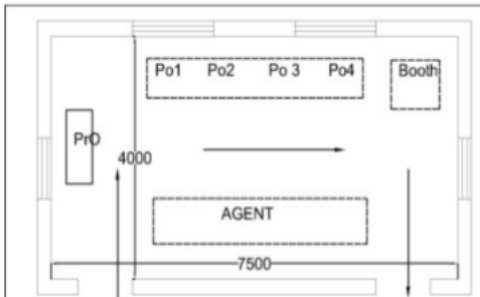

নির্বাচক নিবন্ধন আধিকারিকের স্বাক্ষর

Nazri Naksha

Google Map View

Polling Station Building Front View

Polling Station Front View

Cad View

Key MAP View

1 নাম : রোকেয়া খাতুন স্বামীর নাম: সালাম মন্ডল বাড়ির নং : N84 বয়স : 31 লিঙ্গ : মহিলা	WKM1411057 ফটো উপলব্ধ	2 নাম : উলফাত আলী মন্ডল পিতার নাম: আব্দুল মন্ডল বাড়ির নং : n0231 বয়স : 28 লিঙ্গ : পুরুষ	WKM2124774 ফটো উপলব্ধ	3 নাম : তানিয়া কারিকর স্বামীর নাম: আব্দুল হাকিম মণ্ডল বাড়ির নং : এন027 বয়স : 24 লিঙ্গ : মহিলা	WKM2329233 ফটো উপলব্ধ
4 নাম : সোরিনা খাতুন স্বামীর নাম: জুলফিকার মন্ডল বাড়ির নং : n0228 বয়স : 28 লিঙ্গ : মহিলা	WKM2124741 ফটো উপলব্ধ	5 নাম : শেফালী খাতুন স্বামীর নাম: কুতুবউদ্দিন মন্ডল বাড়ির নং : n0175 বয়স : 37 লিঙ্গ : মহিলা	CTG3713385 ফটো উপলব্ধ	6 নাম : রবিউল খান পিতার নাম: আবেদ আলী খান বাড়ির নং : n0065 বয়স : 27 লিঙ্গ : পুরুষ	WB/13/084/492015 ফটো উপলব্ধ
7 নাম : ইসলাম আলী খান পিতার নাম: আবেদ আলী খান বাড়ির নং : n0070 বয়স : 63 লিঙ্গ : পুরুষ	WB/13/084/492165 ফটো উপলব্ধ	8 নাম : মুস্তাক রহমান মন্ডল পিতার নাম: আলতাপ মন্ডল বাড়ির নং : 0071 বয়স : 26 লিঙ্গ : পুরুষ	WKM2321727 ফটো উপলব্ধ	9 নাম : মুস্তাফা মন্ডল পিতার নাম: ইউনুচ মন্ডল বাড়ির নং : 0071 বয়স : 24 লিঙ্গ : পুরুষ	WKM2321750 ফটো উপলব্ধ
10 নাম : অসীমা দলপতি স্বামীর নাম: অর্জুন দলপতি বাড়ির নং : 0071 বয়স : 28 লিঙ্গ : মহিলা	WKM2321669 ফটো উপলব্ধ	11 নাম : হাসিবা খান স্বামীর নাম: আরাফাত খান বাড়ির নং : 0071 বয়স : 25 লিঙ্গ : মহিলা	WKM2321636 ফটো উপলব্ধ	12 নাম : ইয়াসিন পাল পিতার নাম: আমজাদ পাল বাড়ির নং : 0071 বয়স : 24 লিঙ্গ : পুরুষ	WKM2321735 ফটো উপলব্ধ
13 নাম : জয়নাল আবেদীন খান পিতার নাম: ইসলাম আলী খান বাড়ির নং : n0070 বয়স : 63 লিঙ্গ : পুরুষ	WKM1021179 ফটো উপলব্ধ	14 নাম : অরাতুন খান স্বামীর নাম: ইসলাম আলী খান বাড়ির নং : n0070 বয়স : 63 লিঙ্গ : মহিলা	WB/13/084/492393 ফটো উপলব্ধ	15 নাম : কোহিনুর খান স্বামীর নাম: ইসলাম আলী খান বাড়ির নং : n0070 বয়স : 63 লিঙ্গ : মহিলা	WKM2279974 ফটো উপলব্ধ
16 নাম : ইব্রাহিম খান পিতার নাম: ইসলাম আলি বাড়ির নং : n0070 বয়স : 40 লিঙ্গ : পুরুষ	CTG3222544 ফটো উপলব্ধ	17 নাম : আরাফাত খান পিতার নাম: ইউছুপ আলী খান বাড়ির নং : n0071 বয়স : 34 লিঙ্গ : পুরুষ	WKM1155035 ফটো উপলব্ধ	18 নাম : ইসলাম আলী খান পিতার নাম: আবেদ আলী খান বাড়ির নং : n0071 বয়স : 63 লিঙ্গ : পুরুষ	WB/13/084/492395 ফটো উপলব্ধ
19 নাম : আর্জিনা বিবি খান স্বামীর নাম: ইসমাইল খান বাড়ির নং : n0071 বয়স : 52 লিঙ্গ : মহিলা	CTG0841247 ফটো উপলব্ধ	20 নাম : ফিরোজ খান পিতার নাম: ইউছুপ আলি খান বাড়ির নং : n0071 বয়স : 29 লিঙ্গ : পুরুষ	WKM1809920 ফটো উপলব্ধ	21 নাম : নূরনবী খান পিতার নাম: রবিউল খান বাড়ির নং : n0071 বয়স : 41 লিঙ্গ : পুরুষ	CTG3555315 ফটো উপলব্ধ
22 নাম : বেলেহার খান স্বামীর নাম: নূরনবি খান বাড়ির নং : n0071 বয়স : 38 লিঙ্গ : মহিলা	HCL3239787 ফটো উপলব্ধ	23 নাম : হারিছন নাহার খান স্বামীর নাম: ইউছুপ আলি খান বাড়ির নং : n0071 বয়স : 50 লিঙ্গ : মহিলা	WB/13/084/492103 ফটো উপলব্ধ	24 নাম : সুপ্রিয়া বিশ্বাস স্বামীর নাম: মুক্তি সেন বিশ্বাস বাড়ির নং : N0065 বয়স : 39 লিঙ্গ : মহিলা	WKM1412642 ফটো উপলব্ধ
25 নাম : মোসাঃ রেশমা সুলতানা স্বামীর নাম: ইব্রাহিম খান বাড়ির নং : n0070 বয়স : 34 লিঙ্গ : মহিলা	WKM2321693 ফটো উপলব্ধ	26 নাম : ইউছুপ আলি খান পিতার নাম: আবেদ আলী খান বাড়ির নং : n0071 বয়স : 65 লিঙ্গ : পুরুষ	WKM2313302 ফটো উপলব্ধ	27 নাম : মৌসীনা মন্ডল স্বামীর নাম: মুস্তাক রহমান মন্ডল বাড়ির নং : 0071 বয়স : 22 লিঙ্গ : মহিলা	WKM2696938 ফটো উপলব্ধ
28 নাম : রাজেশ গাঙ্গুলী পিতার নাম: রবীন্দ্রনাথ গাঙ্গুলী বাড়ির নং : এন0001 বয়স : 25 লিঙ্গ : পুরুষ	WKM2184521 ফটো উপলব্ধ	29 নাম : পার্থ গাঙ্গুলী পিতার নাম: প্রশান্ত গাঙ্গুলী বাড়ির নং : n0004 বয়স : 38 লিঙ্গ : পুরুষ	CTG3323771 ফটো উপলব্ধ	30 নাম : শুভঙ্কর গাঙ্গুলী পিতার নাম: রবীন্দ্র নাথ গাঙ্গুলী বাড়ির নং : n0001 বয়স : 28 লিঙ্গ : পুরুষ	WKM2118362 ফটো উপলব্ধ