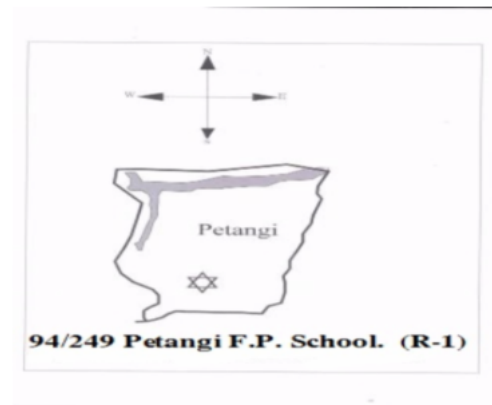

নির্বাচক নিবন্ধন আধিকারিকের স্বাক্ষর

Nazri Naksha

Google Map View

Polling Station Building Front View

Polling Station Front View

Cad View

Key MAP View

1 নাম : রোকেয়া খাতুন স্বামীর নাম: সালাম মন্ডল বাড়ির নং : N84 বয়স : 31 লিঙ্গ : মহিলা	WKM1411057 ফটো উপলব্ধ	2 নাম : উলফাত আলী মন্ডল পিতার নাম: আব্দুল মন্ডল বাড়ির নং : n0231 বয়স : 28 লিঙ্গ : পুরুষ	WKM2124774 ফটো উপলব্ধ	3 নাম : তানিয়া কারিকর স্বামীর নাম: আব্দুল হাকিম মণ্ডল বাড়ির নং : এন027 বয়স : 24 লিঙ্গ : মহিলা	WKM2329233 ফটো উপলব্ধ
4 নাম : সোরিনা খাতুন স্বামীর নাম: জুলফিকার মন্ডল বাড়ির নং : n0228 বয়স : 28 লিঙ্গ : মহিলা	WKM2124741 ফটো উপলব্ধ	5 নাম : শেফালী খাতুন স্বামীর নাম: কুতুবউদ্দিন মন্ডল বাড়ির নং : n0175 বয়স : 37 লিঙ্গ : মহিলা	CTG3713385 ফটো উপলব্ধ	6 নাম : রবিউল খান পিতার নাম: আবেদ আলী খান বাড়ির নং : n0065 বয়স : 27 লিঙ্গ : পুরুষ	WB/13/084/492015 ফটো উপলব্ধ
7 নাম : ইসলাম আলী খান পিতার নাম: আবেদ আলী খান বাড়ির নং : n0070 বয়স : 63 লিঙ্গ : পুরুষ	WB/13/084/492165 ফটো উপলব্ধ	8 নাম : মুস্তাক রহমান মন্ডল পিতার নাম: আলতাপ মন্ডল বাড়ির নং : 0071 বয়স : 26 লিঙ্গ : পুরুষ	WKM2321727 ফটো উপলব্ধ	9 নাম : মুস্তাফা মন্ডল পিতার নাম: ইউনুচ মন্ডল বাড়ির নং : 0071 বয়স : 24 লিঙ্গ : পুরুষ	WKM2321750 ফটো উপলব্ধ
10 নাম : অসীমা দলপতি স্বামীর নাম: অর্জুন দলপতি বাড়ির নং : 0071 বয়স : 28 লিঙ্গ : মহিলা	WKM2321669 ফটো উপলব্ধ	11 নাম : হাসিবা খান স্বামীর নাম: আরাফাত খান বাড়ির নং : 0071 বয়স : 25 লিঙ্গ : মহিলা	WKM2321636 ফটো উপলব্ধ	12 নাম : ইয়াসিন পাল পিতার নাম: আমজাদ পাল বাড়ির নং : 0071 বয়স : 24 লিঙ্গ : পুরুষ	WKM2321735 ফটো উপলব্ধ
13 নাম : জয়নাল আবেদীন খান পিতার নাম: ইসলাম আলী খান বাড়ির নং : n0070 বয়স : 63 লিঙ্গ : পুরুষ	WKM1021179 ফটো উপলব্ধ	14 নাম : অরাতুন খান স্বামীর নাম: ইসলাম আলী খান বাড়ির নং : n0070 বয়স : 63 লিঙ্গ : মহিলা	WB/13/084/492393 ফটো উপলব্ধ	15 নাম : কোহিনুর খান স্বামীর নাম: ইসলাম আলী খান বাড়ির নং : n0070 বয়স : 63 লিঙ্গ : মহিলা	WKM2279974 ফটো উপলব্ধ
16 নাম : ইব্রাহিম খান পিতার নাম: ইসলাম আলি বাড়ির নং : n0070 বয়স : 40 লিঙ্গ : পুরুষ	CTG3222544 ফটো উপলব্ধ	17 নাম : আরাফাত খান পিতার নাম: ইউছুপ আলী খান বাড়ির নং : n0071 বয়স : 34 লিঙ্গ : পুরুষ	WKM1155035 ফটো উপলব্ধ	18 নাম : ইসলাম আলী খান পিতার নাম: আবেদ আলী খান বাড়ির নং : n0071 বয়স : 63 লিঙ্গ : পুরুষ	WB/13/084/492395 ফটো উপলব্ধ
19 নাম : আর্জিনা বিবি খান স্বামীর নাম: ইসমাইল খান বাড়ির নং : n0071 বয়স : 52 লিঙ্গ : মহিলা	CTG0841247 ফটো উপলব্ধ	20 নাম : ফিরোজ খান পিতার নাম: ইউছুপ আলি খান বাড়ির নং : n0071 বয়স : 29 লিঙ্গ : পুরুষ	WKM1809920 ফটো উপলব্ধ	21 নাম : নূরনবী খান পিতার নাম: রবিউল খান বাড়ির নং : n0071 বয়স : 41 লিঙ্গ : পুরুষ	CTG3555315 ফটো উপলব্ধ
22 নাম : বেলেহার খান স্বামীর নাম: নূরনবি খান বাড়ির নং : n0071 বয়স : 38 লিঙ্গ : মহিলা	HCL3239787 ফটো উপলব্ধ	23 নাম : হারিছন নাহার খান স্বামীর নাম: ইউছুপ আলি খান বাড়ির নং : n0071 বয়স : 50 লিঙ্গ : মহিলা	WB/13/084/492103 ফটো উপলব্ধ	24 নাম : সুপ্রিয়া বিশ্বাস স্বামীর নাম: মুক্তি সেন বিশ্বাস বাড়ির নং : N0065 বয়স : 39 লিঙ্গ : মহিলা	WKM1412642 ফটো উপলব্ধ
25 নাম : মোসাঃ রেশমা সুলতানা স্বামীর নাম: ইব্রাহিম খান বাড়ির নং : n0070 বয়স : 34 লিঙ্গ : মহিলা	WKM2321693 ফটো উপলব্ধ	26 নাম : ইউছুপ আলি খান পিতার নাম: আবেদ আলী খান বাড়ির নং : n0071 বয়স : 65 লিঙ্গ : পুরুষ	WKM2313302 ফটো উপলব্ধ	27 নাম : মৌসীনা মন্ডল স্বামীর নাম: মুস্তাক রহমান মন্ডল বাড়ির নং : 0071 বয়স : 22 লিঙ্গ : মহিলা	WKM2696938 ফটো উপলব্ধ
28 নাম : রাজেশ গাঙ্গুলী পিতার নাম: রবীন্দ্রনাথ গাঙ্গুলী বাড়ির নং : এন0001 বয়স : 25 লিঙ্গ : পুরুষ	WKM2184521 ফটো উপলব্ধ	29 নাম : পার্থ গাঙ্গুলী পিতার নাম: প্রশান্ত গাঙ্গুলী বাড়ির নং : n0004 বয়স : 38 লিঙ্গ : পুরুষ	CTG3323771 ফটো উপলব্ধ	30 নাম : শুভঙ্কর গাঙ্গুলী পিতার নাম: রবীন্দ্র নাথ গাঙ্গুলী বাড়ির নং : n0001 বয়স : 28 লিঙ্গ : পুরুষ	WKM2118362 ফটো উপলব্ধ