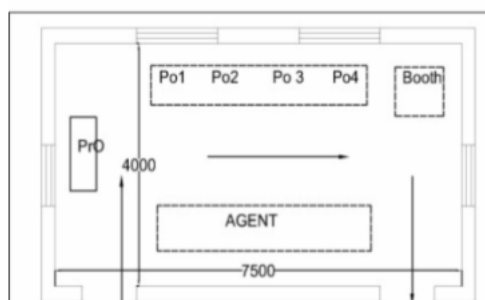

নির্বাচক নিবন্ধন আধিকারিকের স্বাক্ষর

Nazri Naksha

Google Map View

Polling Station Building Front View

Polling Station Front View

Cad View

Key MAP View

1 নাম : মনিমালা খাঁ স্বামীর নাম: সত্যচরন খাঁ বাড়ির নং : n0066 বয়স : 81 লিঙ্গ : মহিলা	WB/13/084/495081	ফটো উপলব্ধ	2 নাম : চন্দ্রশেখর খাঁ পিতার নাম: সত্যচরন খাঁ বাড়ির নং : n0066 বয়স : 51 লিঙ্গ : পুরুষ	WB/13/084/495189	ফটো উপলব্ধ	3 নাম : দীপ্তি খাঁ স্বামীর নাম: চন্দ্রশেখর খাঁ বাড়ির নং : n0066 বয়স : 50 লিঙ্গ : মহিলা	CTG1497502	ফটো উপলব্ধ
4 নাম : সৌমিতা খাঁ পিতার নাম: চন্দ্রশেখর খাঁ বাড়ির নং : n0197 বয়স : 27 লিঙ্গ : মহিলা	WKM2118487	ফটো উপলব্ধ	5 নাম : মানিক গোলদার পিতার নাম: রাধা গোলদার বাড়ির নং : n0211 বয়স : 52 লিঙ্গ : পুরুষ	WKM2069979	ফটো উপলব্ধ	6 নাম : সৌমিতা গোলদার পিতার নাম: মানিক গোলদার বাড়ির নং : এন0211 বয়স : 23 লিঙ্গ : মহিলা	WKM2510576	ফটো উপলব্ধ
7 নাম : নিত্যগোপাল ঘোষ পিতার নাম: পটল চন্দ্র ঘোষ বাড়ির নং : n0166 বয়স : 68 লিঙ্গ : পুরুষ	WKM1473966	ফটো উপলব্ধ	8 নাম : রনজিৎ ঘোষ পিতার নাম: শান্তিপদ ঘোষ বাড়ির নং : 160 বয়স : 39 লিঙ্গ : পুরুষ	WKM1162858	ফটো উপলব্ধ	9 নাম : আরতী ঘোষ স্বামীর নাম: কেঠপদ ঘোষ বাড়ির নং : n0019 বয়স : 56 লিঙ্গ : মহিলা	WB/13/084/495260	ফটো উপলব্ধ
10 নাম : রবীন্দ্র নাথ ঘোষ পিতার নাম: অজিত ঘোষ বাড়ির নং : 0173 বয়স : 39 লিঙ্গ : পুরুষ	WKM0777326	ফটো উপলব্ধ	11 নাম : রিমা হালদার স্বামীর নাম: শ্রীকান্ত হালদার বাড়ির নং : সুন্দরপুর বয়স : 36 লিঙ্গ : মহিলা	UEC1123413	ফটো উপলব্ধ	12 নাম : প্রসেনজিৎ ঘোষ পিতার নাম: সুকদেব ঘোষ বাড়ির নং : 0164 বয়স : 34 লিঙ্গ : পুরুষ	WKM1644798	ফটো উপলব্ধ
13 নাম : মালতী ঘোষ স্বামীর নাম: সুকদেব ঘোষ বাড়ির নং : 164 বয়স : 33 লিঙ্গ : মহিলা	WKM1172352	ফটো উপলব্ধ	14 নাম : স্বপ্না ঘোষ স্বামীর নাম: পরিতোষ ঘোষ বাড়ির নং : 159 বয়স : 37 লিঙ্গ : মহিলা	WKM1310614	ফটো উপলব্ধ	Q 15 নাম : পরিতোষ ঘোষ পিতার নাম: নিত্য গোপাল ঘোষ বাড়ির নং : 15 বয়স : 38 লিঙ্গ : পুরুষ	WKM1310499	ফটো উপলব্ধ
Q 16 নাম : সুপর্ণা ঘোষ স্বামীর নাম: সন্তোষ ঘোষ বাড়ির নং : 0150 বয়স : 33 লিঙ্গ : মহিলা	WKM1644962	ফটো উপলব্ধ	17 নাম : সন্তোষ ঘোষ পিতার নাম: নিত্যগোপাল ঘোষ বাড়ির নং : 151 বয়স : 32 লিঙ্গ : পুরুষ	WKM1353440	ফটো উপলব্ধ	18 নাম : বিশুজিৎ ঘোষ পিতার নাম: নিত্যগোপাল ঘোষ বাড়ির নং : 146 বয়স : 33 লিঙ্গ : পুরুষ	WKM1310382	ফটো উপলব্ধ
19 নাম : রাজীব ঘোষ পিতার নাম: অনাথ বন্ধু ঘোষ বাড়ির নং : n0020 বয়স : 37 লিঙ্গ : পুরুষ	WKM0879916	ফটো উপলব্ধ	20 নাম : সঞ্জয় ঘোষ পিতার নাম: অনাথ ঘোষ বাড়ির নং : n0020 বয়স : 40 লিঙ্গ : পুরুষ	CTG3223468	ফটো উপলব্ধ	21 নাম : কমলা ঘোষ স্বামীর নাম: অনাথবন্ধু ঘোষ বাড়ির নং : n0020 বয়স : 56 লিঙ্গ : মহিলা	WB/13/084/495265	ফটো উপলব্ধ
22 নাম : অনাথবন্ধু ঘোষ পিতার নাম: মল্লিক ঘোষ বাড়ির নং : n0020 বয়স : 64 লিঙ্গ : পুরুষ	WB/13/084/495255	ফটো উপলব্ধ	23 নাম : চপলা ঘোষ স্বামীর নাম: মল্লিক ঘোষ বাড়ির নং : n0020 বয়স : 91 লিঙ্গ : মহিলা	WB/13/084/495025	ফটো উপলব্ধ	24 নাম : অমিত ঘোষ পিতার নাম: শংকর ঘোষ বাড়ির নং : n0001 বয়স : 34 লিঙ্গ : পুরুষ	WKM1156348	ফটো উপলব্ধ
25 নাম : প্রিয়ান্বিতা ঘোষ স্বামীর নাম: তাপস ঘোষ বাড়ির নং : n0001 বয়স : 34 লিঙ্গ : মহিলা	WKM1022607	ফটো উপলব্ধ	26 নাম : পরিতোষ ঘোষ পিতার নাম: শংকর ঘোষ বাড়ির নং : n0001 বয়স : 36 লিঙ্গ : পুরুষ	WKM0895821	ফটো উপলব্ধ	Q 27 নাম : তাপস ঘোষ পিতার নাম: শংকর ঘোষ বাড়ির নং : বয়স : 40 লিঙ্গ : পুরুষ	CTG3639218	ফটো উপলব্ধ
28 নাম : বিষ্ণুপ্রিয়া বইন পিতার নাম: হরিপদ বইন বাড়ির নং : n0074 বয়স : 41 লিঙ্গ : মহিলা	WKM0879759	ফটো উপলব্ধ	29 নাম : বৈকুন্ঠ বসু পিতার নাম: হরিপদ বসু বাড়ির নং : n0074 বয়স : 49 লিঙ্গ : পুরুষ	WB/13/084/495246	ফটো উপলব্ধ	30 নাম : নিপা বসু স্বামীর নাম: বৈকুন্ঠ বসু বাড়ির নং : n0074 বয়স : 50 লিঙ্গ : মহিলা	WKM1185537	ফটো উপলব্ধ