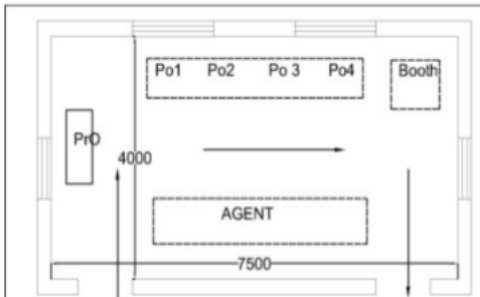

নির্বাচক নিবন্ধন আধিকারিকের স্বাক্ষর

Nazri Naksha

Google Map View

Polling Station Building Front View

Polling Station Front View

Cad View

Key MAP View

বিধানসভা নির্বাচনক্ষেত্রের নং, নাম : 94-বাগদা  
ভাগ নং, নাম : 1-রানীনগর,মুসলিমপাড়া,সাহায্য শিবির মহেন্দ্র বিশ্বাসের বাড়ী থেকে অরবিন্দ মন্ডলের বাড়ী পর্যন্ত