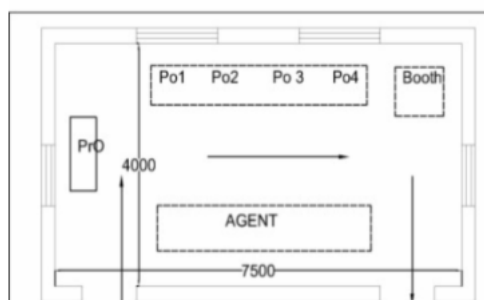

নির্বাচক নিবন্ধন আধিকারিকের স্বাক্ষর

Nazri Naksha

Google Map View

Polling Station Building Front View

Polling Station Front View

Cad View

Key MAP View

বিধানসভা নির্বাচনক্ষেত্রের নং, নাম : 94-বাগদা
ভাগ নং, নাম : 1-গাঁড়াপোতা সুন্দরপুর রোড ও নিমতলা রোডের মধ্যবর্তী অংশ এবং সমগ্র বিলপাড়া