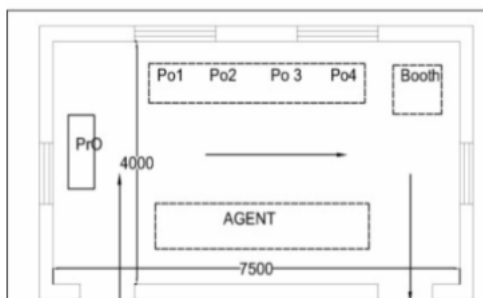

নির্বাচক নিবন্ধন আধিকারিকের স্বাক্ষর

Nazri Naksha

Google Map View

Polling Station Building Front View

Polling Station Front View

Cad View

Key MAP View

1 নাম : মর্জিনা খাতুন পিতার নাম: তাজউদ্দিন খন্দকার বাড়ির নং : n0345 বয়স : 27 লিঙ্গ : মহিলা	WKM2125961	ফটো উপলব্ধ	2 নাম : তাসলিমা খাতুন পিতার নাম: গোলাম রসুল বাড়ির নং : এন00123 বয়স : 37 লিঙ্গ : মহিলা	HCL3711017	ফটো উপলব্ধ	3 নাম : প্রিয়ান্বিতা অধিকারী স্বামীর নাম: উত্তম অধিকারী বাড়ির নং : এন12 বয়স : 40 লিঙ্গ : মহিলা	YCW1088855	ফটো উপলব্ধ
4 নাম : সুদীপা কুণ্ডু পিতার নাম: সোমনাথ কুণ্ডু বাড়ির নং : এন12 বয়স : 23 লিঙ্গ : মহিলা	WKM2445880	ফটো উপলব্ধ	5 নাম : জয়ন্তী কুণ্ডু স্বামীর নাম: সুজয় কুণ্ডু বাড়ির নং : n0304 বয়স : 38 লিঙ্গ : মহিলা	CTG3287992	ফটো উপলব্ধ	6 নাম : অরুণা কুণ্ডু স্বামীর নাম: সাধন কুণ্ডু বাড়ির নং : n0303 বয়স : 59 লিঙ্গ : মহিলা	WKM1186527	ফটো উপলব্ধ
7 নাম : অজয় কুমার কুণ্ডু পিতার নাম: সাধন কুণ্ডু বাড়ির নং : n0307 বয়স : 40 লিঙ্গ : পুরুষ	WKM1317379	ফটো উপলব্ধ	8 নাম : সুজয় কুণ্ডু পিতার নাম: সাধন কুণ্ডু বাড়ির নং : n0306 বয়স : 43 লিঙ্গ : পুরুষ	WKM1317387	ফটো উপলব্ধ	9 নাম : সুস্মিতা কুণ্ডু পিতার নাম: সোমনাথ কুণ্ডু বাড়ির নং : n0328 বয়স : 27 লিঙ্গ : মহিলা	WKM2122216	ফটো উপলব্ধ
10 নাম : হিরমায় কুণ্ডু পিতার নাম: বৈদ্যনাথ কুণ্ডু বাড়ির নং : n0185 বয়স : 57 লিঙ্গ : পুরুষ	WB/13/084/528311	ফটো উপলব্ধ	11 নাম : প্রনব কুণ্ডু পিতার নাম: বৈদ্যনাথ কুণ্ডু বাড়ির নং : n0185 বয়স : 53 লিঙ্গ : পুরুষ	WB/13/084/528297	ফটো উপলব্ধ	12 নাম : সন্ধ্যা কুণ্ডু স্বামীর নাম: প্রনব কুণ্ডু বাড়ির নং : 185 বয়স : 41 লিঙ্গ : মহিলা	CTG3643905	ফটো উপলব্ধ
13 নাম : মিঠু কুণ্ডু স্বামীর নাম: হিরমায় কুণ্ডু বাড়ির নং : n0185 বয়স : 49 লিঙ্গ : মহিলা	CTG2947067	ফটো উপলব্ধ	14 নাম : তন্ময় কুণ্ডু পিতার নাম: হিরমায় কুণ্ডু বাড়ির নং : n0185 বয়স : 31 লিঙ্গ : পুরুষ	WKM1480953	ফটো উপলব্ধ	15 নাম : কল্যাণী কুণ্ডু স্বামীর নাম: বিশ্বনাথ কুণ্ডু বাড়ির নং : n0190 বয়স : 77 লিঙ্গ : মহিলা	WB/13/084/528515	ফটো উপলব্ধ
16 নাম : সোমনাথ কুণ্ডু পিতার নাম: বিশ্বনাথ কুণ্ডু বাড়ির নং : n0190 বয়স : 54 লিঙ্গ : পুরুষ	WB/13/084/528486	ফটো উপলব্ধ	17 নাম : ভারতী কুণ্ডু স্বামীর নাম: সোমনাথ কুণ্ডু বাড়ির নং : n0190 বয়স : 45 লিঙ্গ : মহিলা	CTG2880417	ফটো উপলব্ধ	18 নাম : গোপাল চন্দ্র কুণ্ডু পিতার নাম: রামপদ কুণ্ডু বাড়ির নং : n0190 বয়স : 76 লিঙ্গ : পুরুষ	WKM1316686	ফটো উপলব্ধ
Q 19 নাম : আরতি কুণ্ডু স্বামীর নাম: গোপাল কুণ্ডু বাড়ির নং : বয়স : 59 লিঙ্গ : মহিলা	WKM1316744	ফটো উপলব্ধ	20 নাম : বিশ্বজিৎ কুণ্ডু পিতার নাম: গোপাল কুণ্ডু বাড়ির নং : n0190 বয়স : 43 লিঙ্গ : পুরুষ	CTG3326279	ফটো উপলব্ধ	21 নাম : মীর্শোয় কুণ্ডু পিতার নাম: হিরণ্য কুণ্ডু বাড়ির নং : এন185 বয়স : 24 লিঙ্গ : পুরুষ	WKM2445864	ফটো উপলব্ধ
22 নাম : সাখী কুণ্ডু পিতার নাম: সুজয় কুণ্ডু বাড়ির নং : এন0306 বয়স : 22 লিঙ্গ : মহিলা	WKM2595007	ফটো উপলব্ধ	23 নাম : রহিমা কাজি স্বামীর নাম: আজারুল কাজি বাড়ির নং : না বয়স : 21 লিঙ্গ : মহিলা	WKM2594935	ফটো উপলব্ধ	Q 24 নাম : অনুপ বিশ্বাস পিতার নাম: বাদল বিশ্বাস বাড়ির নং : গাঁড়াপোতা বয়স : 24 লিঙ্গ : পুরুষ	WKM2654325	ফটো উপলব্ধ
25 নাম : তনুজা মুন্শি স্বামীর নাম: মোকাদ্দেস কাজি বাড়ির নং : 7 বয়স : 53 লিঙ্গ : মহিলা	CTG1508126	ফটো উপলব্ধ	26 নাম : রোজিনা কাজী স্বামীর নাম: কাজী সালামউদ্দিন বাড়ির নং : এন0009 বয়স : 35 লিঙ্গ : মহিলা	WKM1482660	ফটো উপলব্ধ	27 নাম : ইসমাতারা কাজী পিতার নাম: নুরউদ্দিন কাজী বাড়ির নং : n0009 বয়স : 38 লিঙ্গ : মহিলা	CTG3668001	ফটো উপলব্ধ
28 নাম : সাকিনা কাজি স্বামীর নাম: সামসুদ্দিন কাজি বাড়ির নং : n0112 বয়স : 66 লিঙ্গ : মহিলা	CTG2879617	ফটো উপলব্ধ	29 নাম : নয়নতারা কাজি স্বামীর নাম: আব্দুল কাজি বাড়ির নং : n0112 বয়স : 53 লিঙ্গ : মহিলা	CTG1020957	ফটো উপলব্ধ	30 নাম : আজারুল কাজী পিতার নাম: আব্দুল কাজী বাড়ির নং : n0112 বয়স : 33 লিঙ্গ : পুরুষ	WKM1481084	ফটো উপলব্ধ