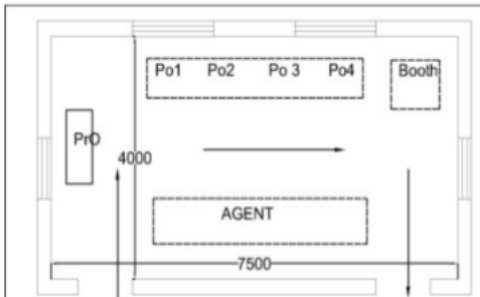

নির্বাচক নিবন্ধন আধিকারিকের স্বাক্ষর

Nazri Naksha

Google Map View

Polling Station Building Front View

Polling Station Front View

Cad View

Key MAP View

বিধানসভা নির্বাচনক্ষেত্রের নং, নাম : 94-বাগদা
ভাগ নং, নাম : 1-কেউটিপাড়া মুসলিম পাড়া (অংশ)