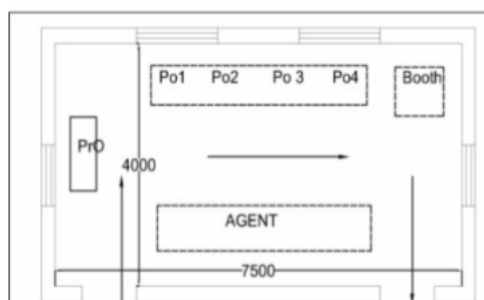

নির্বাচক নিবন্ধন আধিকারিকের স্বাক্ষর

Nazri Naksha

Google Map View

Polling Station Building Front View

Polling Station Front View

Cad View

Key MAP View

বিধানসভা নির্বাচনক্ষেত্রের নং, নাম : 94-বাগদা
ভাগ নং, নাম : 1-কেউটিপাড়া, হালদার পাড়া, আদিবাসী পাড়া