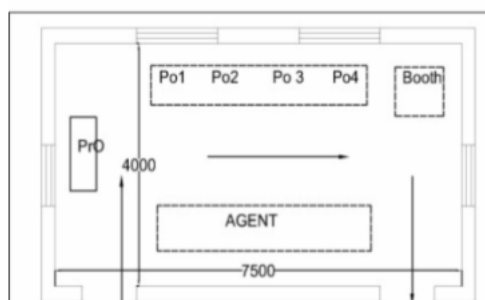

নির্বাচক নিবন্ধন আধিকারিকের স্বাক্ষর

Nazri Naksha

Google Map View

Polling Station Building Front View

Polling Station Front View

Cad View

Key MAP View

1 নাম : হরিভজন অধিকারী পিতার নাম: যতিসুন্দনাথ অধিকারী বাড়ির নং : n0175 বয়স : 71 লিঙ্গ : পুরুষ	CTG1592690 ফটো উপলব্ধ	2 নাম : অনিতা অধিকারী স্বামীর নাম: হরিভজন অধিকারী বাড়ির নং : 177 বয়স : 48 লিঙ্গ : মহিলা	CTG1593581 ফটো উপলব্ধ	3 নাম : নিপা অধিকারী পিতার নাম: হরিভজন অধিকারী বাড়ির নং : n0175 বয়স : 28 লিঙ্গ : মহিলা	WKM2058832 ফটো উপলব্ধ
Q 4 নাম : মুন্সোয় অধিকারী পিতার নাম: হরিভজন অধিকারী বাড়ির নং : N000 বয়স : 24 লিঙ্গ : পুরুষ	WKM2347938 ফটো উপলব্ধ	5 নাম : আরতী কর্মকার স্বামীর নাম: সুনীল কর্মকার বাড়ির নং : n0001 বয়স : 63 লিঙ্গ : মহিলা	WB/13/084/546224 ফটো উপলব্ধ	6 নাম : রামগোপাল কর্মকার পিতার নাম: সুনীল কর্মকার বাড়ির নং : n0001 বয়স : 37 লিঙ্গ : পুরুষ	CTG3646817 ফটো উপলব্ধ
7 নাম : লক্ষী কর্মকার পিতার নাম: সুনীল কর্মকার বাড়ির নং : n0001 বয়স : 36 লিঙ্গ : মহিলা	CTG3741246 ফটো উপলব্ধ	8 নাম : বিশ্বজিৎ কর্মকার মায়ের নাম: আরতী কর্মকার বাড়ির নং : n0001 বয়স : 34 লিঙ্গ : পুরুষ	WKM1170570 ফটো উপলব্ধ	9 নাম : সঞ্জিত কার্তনীয়া পিতার নাম: নরেন্দ্র কার্তনীয়া বাড়ির নং : n0169 বয়স : 55 লিঙ্গ : পুরুষ	WKM2276491 ফটো উপলব্ধ
10 নাম : রীনা বিশ্বাস পিতার নাম: সতীশ বিশ্বাস বাড়ির নং : এন0071 বয়স : 27 লিঙ্গ : মহিলা	WKM2141802 ফটো উপলব্ধ	11 নাম : সম্পা কীর্তনীয়া পিতার নাম: সঞ্জীত কীর্তনীয়া বাড়ির নং : নং169 বয়স : 25 লিঙ্গ : মহিলা	WKM2216448 ফটো উপলব্ধ	12 নাম : পার্থ কীর্তনীয়া পিতার নাম: রনজিৎ কীর্তনীয়া বাড়ির নং : 0168 বয়স : 30 লিঙ্গ : পুরুষ	WKM1659655 ফটো উপলব্ধ
Q 13 নাম : লিটু কীর্তনীয়া পিতার নাম: অমল্য কীর্তনীয়া বাড়ির নং : বয়স : 32 লিঙ্গ : পুরুষ	WKM1827971 ফটো উপলব্ধ	Q 14 নাম : ত্রিনাথ কীর্তনীয়া পিতার নাম: অমল্য কীর্তনীয়া বাড়ির নং : বয়স : 35 লিঙ্গ : পুরুষ	WKM1828003 ফটো উপলব্ধ	15 নাম : মঞ্জু কীর্তনীয়া স্বামীর নাম: রনজিৎ কীর্তনীয়া বাড়ির নং : n0168 বয়স : 59 লিঙ্গ : মহিলা	WKM2299113 ফটো উপলব্ধ
16 নাম : রনজিৎ কীর্তনীয়া পিতার নাম: নরেন্দ্র কীর্তনীয়া বাড়ির নং : n0168 বয়স : 67 লিঙ্গ : পুরুষ	WKM2298966 ফটো উপলব্ধ	17 নাম : বৈশাখী কীর্তনীয়া স্বামীর নাম: পার্থ কীর্তনীয়া বাড়ির নং : এন0168 বয়স : 21 লিঙ্গ : মহিলা	WKM2593820 ফটো উপলব্ধ	18 নাম : রুমা গাইন স্বামীর নাম: মনোতোষ গাইন বাড়ির নং : এন0098 বয়স : 27 লিঙ্গ : মহিলা	WKM2217172 ফটো উপলব্ধ
19 নাম : সুশমা গাইন স্বামীর নাম: রতন গাইন বাড়ির নং : এন12 বয়স : 29 লিঙ্গ : মহিলা	WKM2488781 ফটো উপলব্ধ	20 নাম : অভিজিৎ কীর্তনীয়া পিতার নাম: সঞ্জিৎ কীর্তনীয়া বাড়ির নং : n0098 বয়স : 28 লিঙ্গ : পুরুষ	WKM1960046 ফটো উপলব্ধ	21 নাম : রতন গাইন পিতার নাম: অঘোর গাইন বাড়ির নং : n0098 বয়স : 36 লিঙ্গ : পুরুষ	WKM0777276 ফটো উপলব্ধ
22 নাম : মনোতোষ গাইন পিতার নাম: অঘোর গাইন বাড়ির নং : n0098 বয়স : 41 লিঙ্গ : পুরুষ	CTG3241783 ফটো উপলব্ধ	23 নাম : পিংকী ঘোষ স্বামীর নাম: শঙ্কর ঘোষ বাড়ির নং : 100 বয়স : 34 লিঙ্গ : মহিলা	WKM1162635 ফটো উপলব্ধ	24 নাম : মামনি ঘোষ স্বামীর নাম: বিশ্বজিৎ ঘোষ বাড়ির নং : 100 বয়স : 35 লিঙ্গ : মহিলা	WKM0969337 ফটো উপলব্ধ
25 নাম : সারথী ঘোষ স্বামীর নাম: হরিপদ ঘোষ বাড়ির নং : n0046 বয়স : 57 লিঙ্গ : মহিলা	WKM2299899 ফটো উপলব্ধ	Q 26 নাম : শান্তনা ঘোষ স্বামীর নাম: উদয় ঘোষ বাড়ির নং : এন0085 বয়স : 26 লিঙ্গ : মহিলা	WKM2217347 ফটো উপলব্ধ	27 নাম : মৌসুমী ঘোষ স্বামীর নাম: গোবিন্দ ঘোষ বাড়ির নং : এন0180 বয়স : 26 লিঙ্গ : মহিলা	WKM2218667 ফটো উপলব্ধ
28 নাম : বাপী ঘোষ পিতার নাম: ক্ষুদিরাম ঘোষ বাড়ির নং : n0094 বয়স : 32 লিঙ্গ : পুরুষ	WKM1960160 ফটো উপলব্ধ	29 নাম : পাপাই ঘোষ পিতার নাম: প্রভাত ঘোষ বাড়ির নং : n0093 বয়স : 30 লিঙ্গ : পুরুষ	WKM1960137 ফটো উপলব্ধ	30 নাম : শংকরী ঘোষ স্বামীর নাম: সন্দীপ ঘোষ বাড়ির নং : 0090 বয়স : 26 লিঙ্গ : মহিলা	WKM2142206 ফটো উপলব্ধ