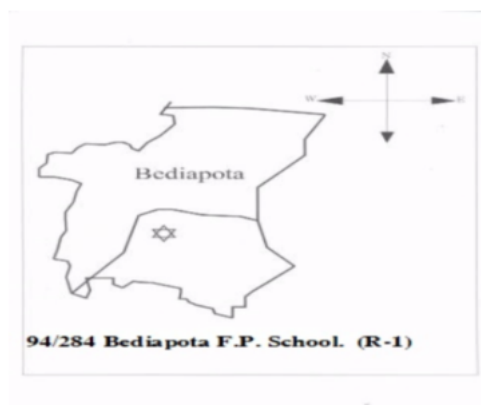

Key MAP View