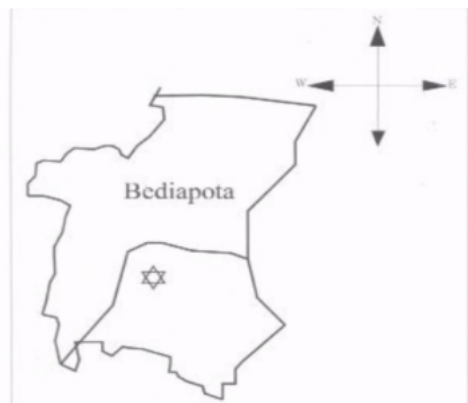

Nazri Naksha