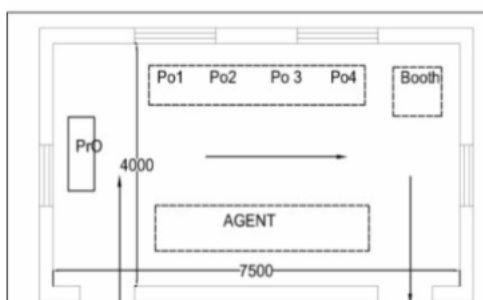

নির্বাচক নিবন্ধন আধিকারিকের স্বাক্ষর

Nazri Naksha

Google Map View

Polling Station Building Front View

Polling Station Front View

Cad View

Key MAP View

1 নাম : চন্দ্রা বাছাড় স্বামীর নাম: দেবব্রত বাছাড় বাড়ির নং : 002 বয়স : 39 লিঙ্গ : মহিলা	CTG3701307 ফটো উপলব্ধ	2 নাম : মনীন্দ্র সরকার পিতার নাম: প্রেমানন্দ সরকার বাড়ির নং : n0055 বয়স : 62 লিঙ্গ : পুরুষ	WB/13/084/561381 ফটো উপলব্ধ	3 নাম : সুভদ্রা সরকার স্বামীর নাম: মনীন্দ্র সরকার বাড়ির নং : n0055 বয়স : 54 লিঙ্গ : মহিলা	WB/13/084/561177 ফটো উপলব্ধ
4 নাম : প্রসেনজিৎ সরকার পিতার নাম: মনীন্দ্র সরকার বাড়ির নং : n0055 বয়স : 33 লিঙ্গ : পুরুষ	WKM1172741 ফটো উপলব্ধ	5 নাম : দিলীপ সরকার পিতার নাম: প্রেমানন্দ সরকার বাড়ির নং : n0055 বয়স : 54 লিঙ্গ : পুরুষ	WB/13/084/561178 ফটো উপলব্ধ	6 নাম : প্রদীপ সরকার পিতার নাম: প্রেমানন্দ সরকার বাড়ির নং : n0055 বয়স : 46 লিঙ্গ : পুরুষ	CTG2897239 ফটো উপলব্ধ
7 নাম : সাগরীকা সরকার(পাইক) স্বামীর নাম: প্রদীপ সরকার বাড়ির নং : n0055 বয়স : 40 লিঙ্গ : মহিলা	WKM1172691 ফটো উপলব্ধ	8 নাম : পার্বতী মাঝি স্বামীর নাম: মহাদেব মাঝি বাড়ির নং : n0055 বয়স : 49 লিঙ্গ : মহিলা	WB/13/084/561217 ফটো উপলব্ধ	9 নাম : দীপঙ্কর সরকার পিতার নাম: হীরালাল সরকার বাড়ির নং : n0055 বয়স : 43 লিঙ্গ : পুরুষ	CTG2897684 ফটো উপলব্ধ
10 নাম : প্রতিমা সরকার পিতার নাম: প্রদীপ সরকার বাড়ির নং : এন0055 বয়স : 22 লিঙ্গ : মহিলা	WKM2504900 ফটো উপলব্ধ	11 নাম : রাখী (শীল)মুদী স্বামীর নাম: দীপঙ্কর মুদী বাড়ির নং : N0113 বয়স : 29 লিঙ্গ : মহিলা	WKM2142644 ফটো উপলব্ধ	12 নাম : মামনি বিশ্বাস পিতার নাম: স্বপন বিশ্বাস বাড়ির নং : এন0045 বয়স : 26 লিঙ্গ : মহিলা	UEC2005353 ফটো উপলব্ধ
13 নাম : অপর্ণা অধিকারী পিতার নাম: গুরুদাস অধিকারী বাড়ির নং : n0097 বয়স : 40 লিঙ্গ : মহিলা	CTG3246857 ফটো উপলব্ধ	14 নাম : সুরজিৎ অধিকারী পিতার নাম: গুরুদাস অধিকারী বাড়ির নং : n0097 বয়স : 39 লিঙ্গ : পুরুষ	CTG3330214 ফটো উপলব্ধ	15 নাম : মিনু অধিকারী স্বামীর নাম: গোকুল অধিকারী বাড়ির নং : 97 বয়স : 39 লিঙ্গ : মহিলা	CTG3306453 ফটো উপলব্ধ
16 নাম : গোকুল অধিকারী পিতার নাম: গুরুদাস অধিকারী বাড়ির নং : n0097 বয়স : 49 লিঙ্গ : পুরুষ	WB/13/084/561260 ফটো উপলব্ধ	17 নাম : সুচিত্রা অধিকারী স্বামীর নাম: গুরুদাস অধিকারী বাড়ির নং : n0097 বয়স : 67 লিঙ্গ : মহিলা	WB/13/084/561192 ফটো উপলব্ধ	18 নাম : গুরুদাস অধিকারী পিতার নাম: সুরেন অধিকারী বাড়ির নং : n0097 বয়স : 74 লিঙ্গ : পুরুষ	WB/13/084/561337 ফটো উপলব্ধ
19 নাম : নমিতা কোর্ভাল স্বামীর নাম: নিধুবন কোর্ভাল বাড়ির নং : n0047 বয়স : 48 লিঙ্গ : মহিলা	CTG1517473 ফটো উপলব্ধ	20 নাম : বন্দনা কোর্ভাল স্বামীর নাম: বৃন্দাবন কোর্ভাল বাড়ির নং : n0047 বয়স : 42 লিঙ্গ : মহিলা	CTG3246865 ফটো উপলব্ধ	21 নাম : বৃন্দাবন কোর্ভাল পিতার নাম: নগেন্দ্র কোর্ভাল বাড়ির নং : n0047 বয়স : 56 লিঙ্গ : পুরুষ	CTG1516293 ফটো উপলব্ধ
22 নাম : নিধুবন কোর্ভাল পিতার নাম: নগেন্দ্রনাথ কোর্ভাল বাড়ির নং : n0047 বয়স : 60 লিঙ্গ : পুরুষ	WKM2305019 ফটো উপলব্ধ	23 নাম : নমিতা গোলদার স্বামীর নাম: শুভংকর গোলদার বাড়ির নং : N0050 বয়স : 33 লিঙ্গ : মহিলা	WKM2142701 ফটো উপলব্ধ	24 নাম : মনোজিৎ গোলদার পিতার নাম: মতিলাল গোলদার বাড়ির নং : n0072 বয়স : 37 লিঙ্গ : পুরুষ	CTG3649183 ফটো উপলব্ধ
25 নাম : আরতী গোলদার স্বামীর নাম: মতিলাল গোলদার বাড়ির নং : n0072 বয়স : 59 লিঙ্গ : মহিলা	WB/13/084/561103 ফটো উপলব্ধ	26 নাম : মতিলাল গোলদার পিতার নাম: সুবল গোলদার বাড়ির নং : n0072 বয়স : 72 লিঙ্গ : পুরুষ	WB/13/084/561273 ফটো উপলব্ধ	27 নাম : প্রসেনজিৎ গোলদার পিতার নাম: সুখলাল গোলদার বাড়ির নং : n0072 বয়স : 33 লিঙ্গ : পুরুষ	WKM1321256 ফটো উপলব্ধ
28 নাম : সন্দীপ গোলদার পিতার নাম: সুখলাল গোলদার বাড়ির নং : n0072 বয়স : 41 লিঙ্গ : পুরুষ	WKM1172139 ফটো উপলব্ধ	29 নাম : মনিকা গোলদার স্বামীর নাম: বিশুজিৎ গোলদার বাড়ির নং : n0072 বয়স : 42 লিঙ্গ : মহিলা	CTG3669223 ফটো উপলব্ধ	30 নাম : বিশুজিৎ গোলদার পিতার নাম: সুখলাল গোলদার বাড়ির নং : n0072 বয়স : 51 লিঙ্গ : পুরুষ	WB/13/084/561272 ফটো উপলব্ধ