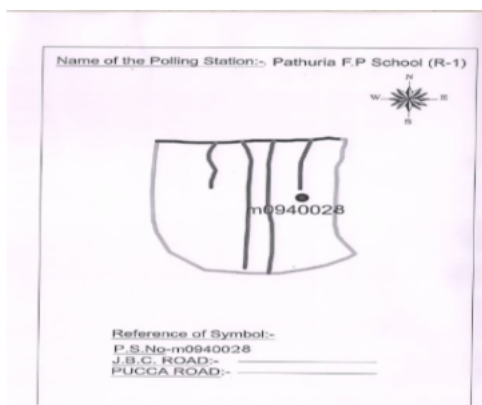

Nazri Naksha