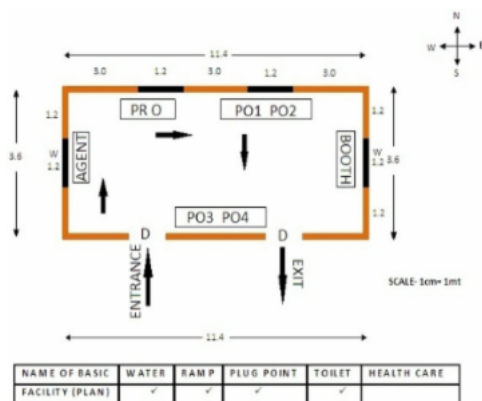

নির্বাচক নিবন্ধন আধিকারিকের স্বাক্ষর

Nazri Naksha

Google Map View

Polling Station Building Front View

Polling Station Front View

Cad View

Key MAP View

বিধানসভা নির্বাচনকেন্দ্রের নং, নাম : 94-বাগদা
 ভাগ নং, নাম : 1-পাথুরিয়া কালভার্ট থেকে টাকশালি ফাঁকা মাঠের পশ্চিমাংশ, পাথুরিয়াপাকারাত্তার দক্ষিণাংশ, গীর্জাপাড়া, বাজার পাড়া, ঘোষপাড়া