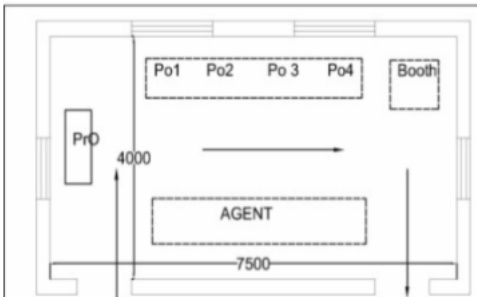

নির্বাচক নিবন্ধন আধিকারিকের স্বাক্ষর

Nazri Naksha

Google Map View

Polling Station Building Front View

Polling Station Front View

Cad View

Key MAP View

বিধানসভা নির্বাচনক্ষেত্রের নং, নাম : 94-বাগদা  
ভাগ নং, নাম : 1-ট্যাংরা উত্তর পাড়া (অংশ)