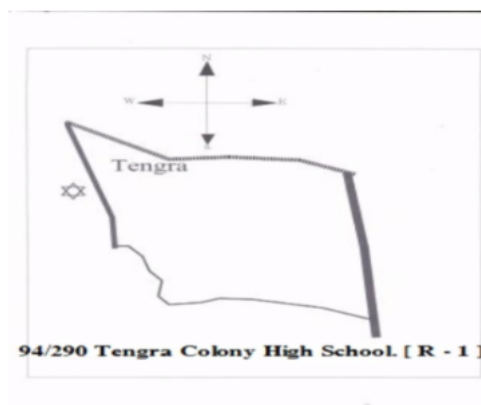

নির্বাচক নিবন্ধন আধিকারিকের স্বাক্ষর

Nazri Naksha

Google Map View

Polling Station Building Front View

Polling Station Front View

Cad View

Key MAP View

1 নাম : রুপা বিশ্বাস স্বামীর নাম: রঞ্জন বিশ্বাস বাড়ির নং : n0290 বয়স : 37 লিঙ্গ : মহিলা	CTG3719861 ফটো উপলব্ধ	2 নাম : জয়দেব অধিকারী পিতার নাম: রাজেন্দ্র অধিকারী বাড়ির নং : n0044 বয়স : 46 লিঙ্গ : পুরুষ	CTG2910818 ফটো উপলব্ধ	3 নাম : মধু অধিকারী পিতার নাম: রাজেন্দ্র অধিকারী বাড়ির নং : n0044 বয়স : 43 লিঙ্গ : পুরুষ	WKM1174192 ফটো উপলব্ধ
4 নাম : দেবশীষ অধিকারী পিতার নাম: রাজেন্দ্র অধিকারী বাড়ির নং : n0044 বয়স : 33 লিঙ্গ : পুরুষ	WKM1487990 ফটো উপলব্ধ	5 নাম : কালিপদ অধিকারী পিতার নাম: রাজেন্দ্র অধিকারী বাড়ির নং : n0045 বয়স : 63 লিঙ্গ : পুরুষ	WKM2274942 ফটো উপলব্ধ	6 নাম : বলাই অধিকারী পিতার নাম: মহেন্দ্র অধিকারী বাড়ির নং : n0056 বয়স : 32 লিঙ্গ : পুরুষ	WKM0889725 ফটো উপলব্ধ
7 নাম : বাসন্তী অধিকারী স্বামীর নাম: সুশীল অধিকারী বাড়ির নং : n0324 বয়স : 47 লিঙ্গ : মহিলা	WKM1828169 ফটো উপলব্ধ	8 নাম : কানাই অধিকারী পিতার নাম: মহেন্দ্র অধিকারী বাড়ির নং : n0056 বয়স : 45 লিঙ্গ : পুরুষ	CTG3257433 ফটো উপলব্ধ	9 নাম : সুশীল অধিকারী পিতার নাম: মহেন্দ্র অধিকারী বাড়ির নং : n0056 বয়স : 51 লিঙ্গ : পুরুষ	WKM1828144 ফটো উপলব্ধ
10 নাম : দুর্গা অধিকারী স্বামীর নাম: মহেন্দ্র অধিকারী বাড়ির নং : n0056 বয়স : 71 লিঙ্গ : মহিলা	WKM2282267 ফটো উপলব্ধ	11 নাম : শুভঙ্কর অধিকারী পিতার নাম: কালিপদ অধিকারী বাড়ির নং : n0045 বয়স : 35 লিঙ্গ : পুরুষ	WKM0889741 ফটো উপলব্ধ	12 নাম : আরতী অধিকারী স্বামীর নাম: কালিপদ অধিকারী বাড়ির নং : n0045 বয়স : 56 লিঙ্গ : মহিলা	WKM2274959 ফটো উপলব্ধ
13 নাম : ভীষ্ম অধিকারী পিতার নাম: রাজেন্দ্র অধিকারী বাড়ির নং : n0044 বয়স : 42 লিঙ্গ : পুরুষ	WKM1487966 ফটো উপলব্ধ	14 নাম : চন্দ্রনাথ অধিকারী স্বামীর নাম: রাজেন্দ্র অধিকারী বাড়ির নং : n0044 বয়স : 39 লিঙ্গ : পুরুষ	CTG3332871 ফটো উপলব্ধ	15 নাম : মাধু অধিকারী স্বামীর নাম: পঞ্চানন অধিকারী বাড়ির নং : 44 বয়স : 48 লিঙ্গ : মহিলা	CTG1005578 ফটো উপলব্ধ
16 নাম : পঞ্চানন অধিকারী পিতার নাম: রাজেন্দ্র অধিকারী বাড়ির নং : n0044 বয়স : 51 লিঙ্গ : পুরুষ	WKM2754786 ফটো উপলব্ধ	17 নাম : মঞ্জু অধিকারী বিশ্বাস স্বামীর নাম: বাপ্পা বিশ্বাস বাড়ির নং : 56 বয়স : 38 লিঙ্গ : মহিলা	CTG1493865 ফটো উপলব্ধ	18 নাম : অনিল সরকার পিতার নাম: হরিবর সরকার বাড়ির নং : n0120 বয়স : 73 লিঙ্গ : পুরুষ	WB/13/084/588010 ফটো উপলব্ধ
19 নাম : সুশীলা সরকার স্বামীর নাম: অনিল সরকার বাড়ির নং : n0120 বয়স : 59 লিঙ্গ : মহিলা	WB/13/084/588204 ফটো উপলব্ধ	20 নাম : সৌমেন সরকার পিতার নাম: অনিল সরকার বাড়ির নং : n0120 বয়স : 41 লিঙ্গ : পুরুষ	CTG2949766 ফটো উপলব্ধ	Q 21 নাম : মৌসুমী অধিকারী পিতার নাম: চন্দ্রনাথ অধিকারী বাড়ির নং : N0000 বয়স : 25 লিঙ্গ : মহিলা	WKM2353605 ফটো উপলব্ধ
22 নাম : মালতী রায় স্বামীর নাম: কমল রায় বাড়ির নং : 120 বয়স : 68 লিঙ্গ : মহিলা	CTG1009448 ফটো উপলব্ধ	23 নাম : তারক রায় পিতার নাম: কমল রায় বাড়ির নং : 120 বয়স : 48 লিঙ্গ : পুরুষ	CTG1009463 ফটো উপলব্ধ	Q 24 নাম : আশীষ অধিকারী পিতার নাম: সুশীল অধিকারী বাড়ির নং : এন0056 বয়স : 23 লিঙ্গ : পুরুষ	WKM2459030 ফটো উপলব্ধ
25 নাম : বর্ষা অধিকারী পিতার নাম: পঞ্চানন অধিকারী বাড়ির নং : এন044 বয়স : 23 লিঙ্গ : মহিলা	WKM2458974 ফটো উপলব্ধ	26 নাম : সুমিত মন্ডল পিতার নাম: শিবু মন্ডল বাড়ির নং : এন0116 বয়স : 24 লিঙ্গ : পুরুষ	WKM2459063 ফটো উপলব্ধ	27 নাম : পূজা অধিকারী স্বামীর নাম: মধু অধিকারী বাড়ির নং : এন0044 বয়স : 28 লিঙ্গ : মহিলা	UEC1767896 ফটো উপলব্ধ
28 নাম : শঙ্কর মন্ডল পিতার নাম: পরেশ মন্ডল বাড়ির নং : n0116 বয়স : 59 লিঙ্গ : পুরুষ	WB/13/084/588261 ফটো উপলব্ধ	29 নাম : মিনতী মন্ডল স্বামীর নাম: শঙ্কর মন্ডল বাড়ির নং : n0116 বয়স : 53 লিঙ্গ : মহিলা	WB/13/084/588334 ফটো উপলব্ধ	30 নাম : শিবু মন্ডল পিতার নাম: পরেশ মন্ডল বাড়ির নং : 116 বয়স : 54 লিঙ্গ : পুরুষ	CTG1008952 ফটো উপলব্ধ