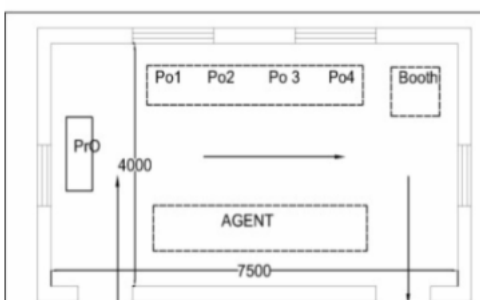

নির্বাচক নিবন্ধন আধিকারিকের স্বাক্ষর

Nazri Naksha

Google Map View

Polling Station Building Front View

Polling Station Front View

Cad View

Key MAP View

1 নাম : রুপা বিশ্বাস স্বামীর নাম: রঞ্জন বিশ্বাস বাড়ির নং : n0290 বয়স : 37 লিঙ্গ : মহিলা	CTG3719861 ফটো উপলব্ধ	2 নাম : জয়দেব অধিকারী পিতার নাম: রাজেন্দ্র অধিকারী বাড়ির নং : n0044 বয়স : 46 লিঙ্গ : পুরুষ	CTG2910818 ফটো উপলব্ধ	3 নাম : মধু অধিকারী পিতার নাম: রাজেন্দ্র অধিকারী বাড়ির নং : n0044 বয়স : 43 লিঙ্গ : পুরুষ	WKM1174192 ফটো উপলব্ধ
4 নাম : দেবশীষ অধিকারী পিতার নাম: রাজেন্দ্র অধিকারী বাড়ির নং : n0044 বয়স : 33 লিঙ্গ : পুরুষ	WKM1487990 ফটো উপলব্ধ	5 নাম : কালিপদ অধিকারী পিতার নাম: রাজেন্দ্র অধিকারী বাড়ির নং : n0045 বয়স : 63 লিঙ্গ : পুরুষ	WKM2274942 ফটো উপলব্ধ	6 নাম : বলাই অধিকারী পিতার নাম: মহেন্দ্র অধিকারী বাড়ির নং : n0056 বয়স : 32 লিঙ্গ : পুরুষ	WKM0889725 ফটো উপলব্ধ
7 নাম : বাসন্তী অধিকারী স্বামীর নাম: সুশীল অধিকারী বাড়ির নং : n0324 বয়স : 47 লিঙ্গ : মহিলা	WKM1828169 ফটো উপলব্ধ	8 নাম : কানাই অধিকারী পিতার নাম: মহেন্দ্র অধিকারী বাড়ির নং : n0056 বয়স : 45 লিঙ্গ : পুরুষ	CTG3257433 ফটো উপলব্ধ	9 নাম : সুশীল অধিকারী পিতার নাম: মহেন্দ্র অধিকারী বাড়ির নং : n0056 বয়স : 51 লিঙ্গ : পুরুষ	WKM1828144 ফটো উপলব্ধ
10 নাম : দুর্গা অধিকারী স্বামীর নাম: মহেন্দ্র অধিকারী বাড়ির নং : n0056 বয়স : 71 লিঙ্গ : মহিলা	WKM2282267 ফটো উপলব্ধ	11 নাম : শুভঙ্কর অধিকারী পিতার নাম: কালিপদ অধিকারী বাড়ির নং : n0045 বয়স : 35 লিঙ্গ : পুরুষ	WKM0889741 ফটো উপলব্ধ	12 নাম : আরতী অধিকারী স্বামীর নাম: কালিপদ অধিকারী বাড়ির নং : n0045 বয়স : 56 লিঙ্গ : মহিলা	WKM2274959 ফটো উপলব্ধ
13 নাম : ভীষ্ম অধিকারী পিতার নাম: রাজেন্দ্র অধিকারী বাড়ির নং : n0044 বয়স : 42 লিঙ্গ : পুরুষ	WKM1487966 ফটো উপলব্ধ	14 নাম : চন্দ্রনাথ অধিকারী স্বামীর নাম: রাজেন্দ্র অধিকারী বাড়ির নং : n0044 বয়স : 39 লিঙ্গ : পুরুষ	CTG3332871 ফটো উপলব্ধ	15 নাম : মাধু অধিকারী স্বামীর নাম: পঞ্চানন অধিকারী বাড়ির নং : 44 বয়স : 48 লিঙ্গ : মহিলা	CTG1005578 ফটো উপলব্ধ
16 নাম : পঞ্চানন অধিকারী পিতার নাম: রাজেন্দ্র অধিকারী বাড়ির নং : n0044 বয়স : 51 লিঙ্গ : পুরুষ	WKM2754786 ফটো উপলব্ধ	17 নাম : মঞ্জু অধিকারী বিশ্বাস স্বামীর নাম: বাপ্পা বিশ্বাস বাড়ির নং : 56 বয়স : 38 লিঙ্গ : মহিলা	CTG1493865 ফটো উপলব্ধ	18 নাম : অনিল সরকার পিতার নাম: হরিবর সরকার বাড়ির নং : n0120 বয়স : 73 লিঙ্গ : পুরুষ	WB/13/084/588010 ফটো উপলব্ধ
19 নাম : সুশীলা সরকার স্বামীর নাম: অনিল সরকার বাড়ির নং : n0120 বয়স : 59 লিঙ্গ : মহিলা	WB/13/084/588204 ফটো উপলব্ধ	20 নাম : সৌমেন সরকার পিতার নাম: অনিল সরকার বাড়ির নং : n0120 বয়স : 41 লিঙ্গ : পুরুষ	CTG2949766 ফটো উপলব্ধ	Q 21 নাম : মৌসুমী অধিকারী পিতার নাম: চন্দ্রনাথ অধিকারী বাড়ির নং : N0000 বয়স : 25 লিঙ্গ : মহিলা	WKM2353605 ফটো উপলব্ধ
22 নাম : মালতী রায় স্বামীর নাম: কমল রায় বাড়ির নং : 120 বয়স : 68 লিঙ্গ : মহিলা	CTG1009448 ফটো উপলব্ধ	23 নাম : তারক রায় পিতার নাম: কমল রায় বাড়ির নং : 120 বয়স : 48 লিঙ্গ : পুরুষ	CTG1009463 ফটো উপলব্ধ	Q 24 নাম : আশীষ অধিকারী পিতার নাম: সুশীল অধিকারী বাড়ির নং : এন0056 বয়স : 23 লিঙ্গ : পুরুষ	WKM2459030 ফটো উপলব্ধ
25 নাম : বর্ষা অধিকারী পিতার নাম: পঞ্চানন অধিকারী বাড়ির নং : এন044 বয়স : 23 লিঙ্গ : মহিলা	WKM2458974 ফটো উপলব্ধ	26 নাম : সুমিত মন্ডল পিতার নাম: শিবু মন্ডল বাড়ির নং : এন0116 বয়স : 24 লিঙ্গ : পুরুষ	WKM2459063 ফটো উপলব্ধ	27 নাম : পূজা অধিকারী স্বামীর নাম: মধু অধিকারী বাড়ির নং : এন0044 বয়স : 28 লিঙ্গ : মহিলা	UEC1767896 ফটো উপলব্ধ
28 নাম : শঙ্কর মন্ডল পিতার নাম: পরেশ মন্ডল বাড়ির নং : n0116 বয়স : 59 লিঙ্গ : পুরুষ	WB/13/084/588261 ফটো উপলব্ধ	29 নাম : মিনতী মন্ডল স্বামীর নাম: শঙ্কর মন্ডল বাড়ির নং : n0116 বয়স : 53 লিঙ্গ : মহিলা	WB/13/084/588334 ফটো উপলব্ধ	30 নাম : শিবু মন্ডল পিতার নাম: পরেশ মন্ডল বাড়ির নং : 116 বয়স : 54 লিঙ্গ : পুরুষ	CTG1008952 ফটো উপলব্ধ