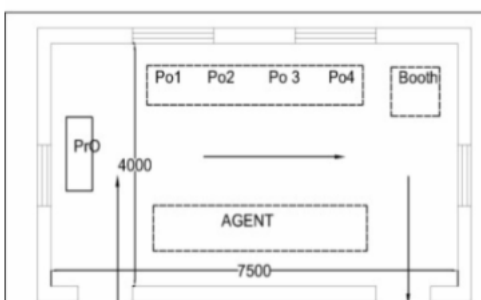

নির্বাচক নিবন্ধন আধিকারিকের স্বাক্ষর

Nazri Naksha

Google Map View

Polling Station Building Front View

Polling Station Front View

Cad View

Key MAP View

1 নাম : মমতাজ মন্ডল স্বামীর নাম: পল্টু মণ্ডল বাড়ির নং : n0170 বয়স : 40 লিঙ্গ : মহিলা	WKM1175413 ফটো উপলব্ধ	2 নাম : খাদিজা খাতুন পিতার নাম: মাজেদ মন্ডল বাড়ির নং : N045 বয়স : 36 লিঙ্গ : মহিলা	UEC0997585 ফটো উপলব্ধ	3 নাম : হজরত আলি মন্ডল পিতার নাম: রতীব মন্ডল বাড়ির নং : n0121 বয়স : 73 লিঙ্গ : পুরুষ	WKM2284198 ফটো উপলব্ধ
4 নাম : রোকিয়া বিবি মন্ডল স্বামীর নাম: হজরতআলি মন্ডল বাড়ির নং : n0121 বয়স : 59 লিঙ্গ : মহিলা	WKM2284206 ফটো উপলব্ধ	5 নাম : ইনজামামুল হক মণ্ডল পিতার নাম: আলীউদ্দীন মণ্ডল বাড়ির নং : n0121 বয়স : 27 লিঙ্গ : পুরুষ	WKM2422731 ফটো উপলব্ধ	6 নাম : কানাই কর্মকার পিতার নাম: হেমন্ত কর্মকার বাড়ির নং : n0140 বয়স : 66 লিঙ্গ : পুরুষ	CTG1491448 ফটো উপলব্ধ
7 নাম : গীতা কর্মকার স্বামীর নাম: কানাই কর্মকার বাড়ির নং : n0140 বয়স : 57 লিঙ্গ : মহিলা	CTG0991109 ফটো উপলব্ধ	8 নাম : বাসুদেব কর্মকার পিতার নাম: কানাই কর্মকার বাড়ির নং : n0140 বয়স : 42 লিঙ্গ : পুরুষ	CTG3549128 ফটো উপলব্ধ	9 নাম : কৃষ্ণা কর্মকার স্বামীর নাম: বাসুদেব কর্মকার বাড়ির নং : n0140 বয়স : 46 লিঙ্গ : মহিলা	WKM0890673 ফটো উপলব্ধ
10 নাম : বিশ্বজিৎ কর্মকার পিতার নাম: কানাই কর্মকার বাড়ির নং : 52 বয়স : 34 লিঙ্গ : পুরুষ	WKM1323765 ফটো উপলব্ধ	11 নাম : বিশ্ব কর্মকার পিতার নাম: কানাই কর্মকার বাড়ির নং : n0140 বয়স : 33 লিঙ্গ : পুরুষ	WKM1489335 ফটো উপলব্ধ	12 নাম : বর্ষা কর্মকার পিতার নাম: বাসুদেব কর্মকার বাড়ির নং : 0140 বয়স : 22 লিঙ্গ : মহিলা	WKM2503258 ফটো উপলব্ধ
13 নাম : মহিরম খাতুন স্বামীর নাম: আজার মন্ডল বাড়ির নং : N0 বয়স : 29 লিঙ্গ : মহিলা	UEC1698091 ফটো উপলব্ধ	14 নাম : আলিয়া খাতুন পিতার নাম: সিরাজুল ইসলাম মন্ডল বাড়ির নং : N00 বয়স : 24 লিঙ্গ : মহিলা	WKM2371672 ফটো উপলব্ধ	15 নাম : বাবলু গাইন পিতার নাম: সুখলাল গাইন বাড়ির নং : n0159 বয়স : 42 লিঙ্গ : পুরুষ	CTG2908283 ফটো উপলব্ধ
16 নাম : শম্পা গাইন স্বামীর নাম: বাবলু গাইন বাড়ির নং : n0159 বয়স : 38 লিঙ্গ : মহিলা	CTG3332038 ফটো উপলব্ধ	17 নাম : হরিচাঁদ গাইন স্বামীর নাম: শ্যামলী গাইন বাড়ির নং : n0197 বয়স : 37 লিঙ্গ : পুরুষ	WKM0810119 ফটো উপলব্ধ	18 নাম : ববিতা গাইন পিতার নাম: বাবলু গাইন বাড়ির নং : পাট নং 294 বয়স : 21 লিঙ্গ : মহিলা	WKM2588903 ফটো উপলব্ধ
19 নাম : মসলেম গাজী পিতার নাম: গোলাম রসুল গাজী বাড়ির নং : এন0380 বয়স : 40 লিঙ্গ : পুরুষ	CTG3271202 ফটো উপলব্ধ	20 নাম : মাজেদ আলী গাজী পিতার নাম: অহেজাদি গাজী বাড়ির নং : n0098 বয়স : 63 লিঙ্গ : পুরুষ	CTG3548187 ফটো উপলব্ধ	21 নাম : মাছাবিললা গাজী পিতার নাম: সরান গাজী বাড়ির নং : 0052 বয়স : 22 লিঙ্গ : পুরুষ	WKM2503290 ফটো উপলব্ধ
22 নাম : সরান গাজী পিতার নাম: নুরমোহম্মাদ গাজী বাড়ির নং : এন0052 বয়স : 42 লিঙ্গ : পুরুষ	CTG2906469 ফটো উপলব্ধ	23 নাম : রাহুল গাজী পিতার নাম: হারান গাজী বাড়ির নং : n0179 বয়স : 28 লিঙ্গ : পুরুষ	WKM1962893 ফটো উপলব্ধ	24 নাম : নুরজাহান বিবি গাজী স্বামীর নাম: নুরমহম্মাদ গাজী বাড়ির নং : n0084 বয়স : 63 লিঙ্গ : মহিলা	CTG1492719 ফটো উপলব্ধ
25 নাম : সফিকুল গাজী পিতার নাম: মাজেদ আলি গাজী বাড়ির নং : 240 বয়স : 34 লিঙ্গ : পুরুষ	WKM1323682 ফটো উপলব্ধ	26 নাম : হারান গাজী পিতার নাম: নুরমহম্মাদ গাজী বাড়ির নং : n0179 বয়স : 37 লিঙ্গ : পুরুষ	CTG3744703 ফটো উপলব্ধ	27 নাম : মেহেরণ গাজী স্বামীর নাম: মাজেদ আলী গাজী বাড়ির নং : n0220 বয়স : 59 লিঙ্গ : মহিলা	CTG1491356 ফটো উপলব্ধ
28 নাম : তানজিরা গাজী(খাতুন) স্বামীর নাম: হারান গাজী বাড়ির নং : 0255 বয়স : 36 লিঙ্গ : মহিলা	WKM1126200 ফটো উপলব্ধ	29 নাম : গুরুদাসী গোলদার স্বামীর নাম: তারাপদ গোলদার বাড়ির নং : n0167 বয়স : 56 লিঙ্গ : মহিলা	CTG2906485 ফটো উপলব্ধ	30 নাম : লাবনী চৌধুরী স্বামীর নাম: সঞ্জীত চৌধুরী বাড়ির নং : N0264 বয়স : 26 লিঙ্গ : মহিলা	WKM2357341 ফটো উপলব্ধ