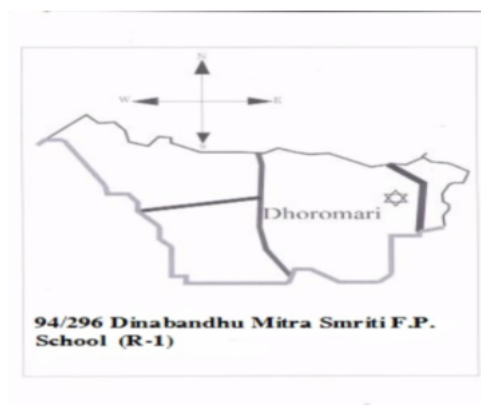

নির্বাচক নিবন্ধন আধিকারিকের স্বাক্ষর

Nazri Naksha

Google Map View

Polling Station Building Front View

Polling Station Front View

Cad View

Key MAP View

1 নাম : সিমা মন্ডল স্বামীর নাম : ভোলা মন্ডল বাড়ির নং : n0036 বয়স : 41 লিঙ্গ : মহিলা	CTG3255734 ফটো উপলব্ধ	2 নাম : স্বপ্না ওবা স্বামীর নাম : দিলীপ ওবা বাড়ির নং : n0036 বয়স : 36 লিঙ্গ : মহিলা	WKM0815357 ফটো উপলব্ধ	3 নাম : দিলীপ ওবা পিতার নাম : অনিল ওবা বাড়ির নং : 36 বয়স : 53 লিঙ্গ : পুরুষ	CTG1495563 ফটো উপলব্ধ
Q 4 নাম : অনিতা ওবা স্বামীর নাম : অনিল ওবা বাড়ির নং : বয়স : 74 লিঙ্গ : মহিলা	WKM0891465 ফটো উপলব্ধ	5 নাম : অনিল ওবা পিতার নাম : জলধর ওবা বাড়ির নং : n0036 বয়স : 81 লিঙ্গ : পুরুষ	WB/13/084/582362 ফটো উপলব্ধ	6 নাম : সুদীপ্তা ওবা পিতার নাম : দিলীপ ওবা বাড়ির নং : পাট নং 297 বয়স : 20 লিঙ্গ : মহিলা	WKM2718575 ফটো উপলব্ধ
7 নাম : ইন্দ্রজিত মণ্ডল মায়ের নাম : যমুনা মণ্ডল বাড়ির নং : n0074 বয়স : 36 লিঙ্গ : পুরুষ	WKM0818310 ফটো উপলব্ধ	8 নাম : যমুনা মন্ডল স্বামীর নাম : সন্যাসী মন্ডল বাড়ির নং : 75 বয়স : 58 লিঙ্গ : মহিলা	CTG0997882 ফটো উপলব্ধ	9 নাম : কাকলী গোস্বামী স্বামীর নাম : সুকদেব গোস্বামী বাড়ির নং : 75 বয়স : 47 লিঙ্গ : মহিলা	CTG1491398 ফটো উপলব্ধ
10 নাম : সুকদেব গোস্বামী পিতার নাম : মৃত অধীর গোস্বামী বাড়ির নং : 01 বয়স : 83 লিঙ্গ : পুরুষ	WKM2588127 ফটো উপলব্ধ	11 নাম : বৈভব গোস্বামী পিতার নাম : সুকদেব গোস্বামী বাড়ির নং : n0074 বয়স : 27 লিঙ্গ : পুরুষ	WKM2053270 ফটো উপলব্ধ	12 নাম : বহু তুফান দলপতী পিতার নাম : গোপাল দলপতী বাড়ির নং : N0019 বয়স : 25 লিঙ্গ : পুরুষ	WKM2358919 ফটো উপলব্ধ
13 নাম : শ্যামলী চুয়ালী পিতার নাম : ফটিক চুয়ালী বাড়ির নং : n0288 বয়স : 37 লিঙ্গ : মহিলা	NRC0880567 ফটো উপলব্ধ	14 নাম : চম্পা চৌধুরী(বৈরাগী) স্বামীর নাম : আনন্দ চৌধুরী বাড়ির নং : n0222 বয়স : 42 লিঙ্গ : মহিলা	WKM1176817 ফটো উপলব্ধ	15 নাম : রাধারানী জোয়ারদার স্বামীর নাম : রামপদ জোয়ারদার বাড়ির নং : n0166 বয়স : 67 লিঙ্গ : মহিলা	WB/13/084/582293 ফটো উপলব্ধ
16 নাম : মল্লিকা তালুকদার স্বামীর নাম : নির্মল তালুকদার বাড়ির নং : n0010 বয়স : 51 লিঙ্গ : মহিলা	WB/13/084/582338 ফটো উপলব্ধ	17 নাম : নির্মল তালুকদার পিতার নাম : কালিপদ তালুকদার বাড়ির নং : n0010 বয়স : 56 লিঙ্গ : পুরুষ	WB/13/084/582339 ফটো উপলব্ধ	18 নাম : লক্ষী তালুকদার স্বামীর নাম : কালিপদ তালুকদার বাড়ির নং : 10 বয়স : 76 লিঙ্গ : মহিলা	CTG3549391 ফটো উপলব্ধ
19 নাম : কৃষানু তালুকদার পিতার নাম : কিরিটি তালুকদার বাড়ির নং : n0008 বয়স : 32 লিঙ্গ : পুরুষ	WKM1490713 ফটো উপলব্ধ	20 নাম : বীথিকা তালুকদার স্বামীর নাম : কিরিটি তালুকদার বাড়ির নং : 8 বয়স : 52 লিঙ্গ : মহিলা	CTG1493055 ফটো উপলব্ধ	21 নাম : কিরিটি তালুকদার পিতার নাম : অতুল তালুকদার বাড়ির নং : n0008 বয়স : 61 লিঙ্গ : পুরুষ	WB/13/084/582047 ফটো উপলব্ধ
22 নাম : সবরী তালুকদার স্বামীর নাম : মৃত্যুঞ্জয় তালুকদার বাড়ির নং : n0204 বয়স : 38 লিঙ্গ : মহিলা	WKM0815472 ফটো উপলব্ধ	23 নাম : শম্পা তালুকদার পিতার নাম : সুশীল তালুকদার বাড়ির নং : 0013 বয়স : 30 লিঙ্গ : মহিলা	WKM1664622 ফটো উপলব্ধ	24 নাম : সুদীপ তালুকদার পিতার নাম : সুশীল তালুকদার বাড়ির নং : n0013 বয়স : 36 লিঙ্গ : পুরুষ	WKM1176841 ফটো উপলব্ধ
25 নাম : বর্ণালী তালুকদার স্বামীর নাম : সুশীল তালুকদার বাড়ির নং : n0013 বয়স : 59 লিঙ্গ : মহিলা	WKM2273621 ফটো উপলব্ধ	26 নাম : সুশীল তালুকদার পিতার নাম : নিত্যানন্দ তালুকদার বাড়ির নং : n0013 বয়স : 66 লিঙ্গ : পুরুষ	WB/13/084/582271 ফটো উপলব্ধ	27 নাম : অপর্ণা তালুকদার স্বামীর নাম : প্রশান্ত তালুকদার বাড়ির নং : 12 বয়স : 49 লিঙ্গ : মহিলা	CTG0996926 ফটো উপলব্ধ
28 নাম : প্রশান্ত তালুকদার পিতার নাম : নিত্যানন্দ তালুকদার বাড়ির নং : n0012 বয়স : 58 লিঙ্গ : পুরুষ	WB/13/084/582395 ফটো উপলব্ধ	29 নাম : সন্দীপ তালুকদার পিতার নাম : সুশান্ত তালুকদার বাড়ির নং : n0012 বয়স : 35 লিঙ্গ : পুরুষ	WKM1176833 ফটো উপলব্ধ	30 নাম : বুলি তালুকদার স্বামীর নাম : সুশান্ত তালুকদার বাড়ির নং : n0012 বয়স : 56 লিঙ্গ : মহিলা	WB/13/084/582245 ফটো উপলব্ধ