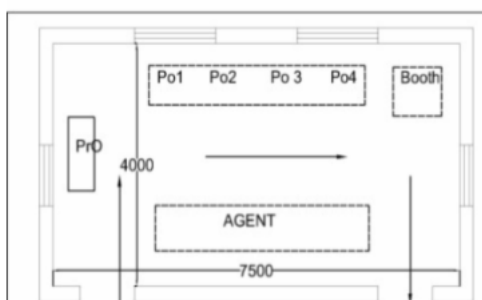

নির্বাচক নিবন্ধন আধিকারিকের স্বাক্ষর

Nazri Naksha

Google Map View

Polling Station Building Front View

Polling Station Front View

Cad View

Key MAP View

1 নাম : সিমা মন্ডল স্বামীর নাম : ভোলা মন্ডল বাড়ির নং : n0036 বয়স : 41 লিঙ্গ : মহিলা	CTG3255734 ফটো উপলব্ধ	2 নাম : স্বপ্না ওবা স্বামীর নাম : দিলীপ ওবা বাড়ির নং : n0036 বয়স : 36 লিঙ্গ : মহিলা	WKM0815357 ফটো উপলব্ধ	3 নাম : দিলীপ ওবা পিতার নাম : অনিল ওবা বাড়ির নং : 36 বয়স : 53 লিঙ্গ : পুরুষ	CTG1495563 ফটো উপলব্ধ
Q 4 নাম : অনিতা ওবা স্বামীর নাম : অনিল ওবা বাড়ির নং : বয়স : 74 লিঙ্গ : মহিলা	WKM0891465 ফটো উপলব্ধ	5 নাম : অনিল ওবা পিতার নাম : জলধর ওবা বাড়ির নং : n0036 বয়স : 81 লিঙ্গ : পুরুষ	WB/13/084/582362 ফটো উপলব্ধ	6 নাম : সুদীপ্তা ওবা পিতার নাম : দিলীপ ওবা বাড়ির নং : পাট নং 297 বয়স : 20 লিঙ্গ : মহিলা	WKM2718575 ফটো উপলব্ধ
7 নাম : ইন্দ্রজিত মণ্ডল মায়ের নাম : যমুনা মণ্ডল বাড়ির নং : n0074 বয়স : 36 লিঙ্গ : পুরুষ	WKM0818310 ফটো উপলব্ধ	8 নাম : যমুনা মন্ডল স্বামীর নাম : সন্যাসী মন্ডল বাড়ির নং : 75 বয়স : 58 লিঙ্গ : মহিলা	CTG0997882 ফটো উপলব্ধ	9 নাম : কাকলী গোস্বামী স্বামীর নাম : সুকদেব গোস্বামী বাড়ির নং : 75 বয়স : 47 লিঙ্গ : মহিলা	CTG1491398 ফটো উপলব্ধ
10 নাম : সুকদেব গোস্বামী পিতার নাম : মৃত অধীর গোস্বামী বাড়ির নং : 01 বয়স : 83 লিঙ্গ : পুরুষ	WKM2588127 ফটো উপলব্ধ	11 নাম : বৈভব গোস্বামী পিতার নাম : সুকদেব গোস্বামী বাড়ির নং : n0074 বয়স : 27 লিঙ্গ : পুরুষ	WKM2053270 ফটো উপলব্ধ	12 নাম : বহু তুফান দলপতী পিতার নাম : গোপাল দলপতী বাড়ির নং : N0019 বয়স : 25 লিঙ্গ : পুরুষ	WKM2358919 ফটো উপলব্ধ
13 নাম : শ্যামলী চুয়ালী পিতার নাম : ফটিক চুয়ালী বাড়ির নং : n0288 বয়স : 37 লিঙ্গ : মহিলা	NRC0880567 ফটো উপলব্ধ	14 নাম : চম্পা চৌধুরী(বৈরাগী) স্বামীর নাম : আনন্দ চৌধুরী বাড়ির নং : n0222 বয়স : 42 লিঙ্গ : মহিলা	WKM1176817 ফটো উপলব্ধ	15 নাম : রাধারানী জোয়ারদার স্বামীর নাম : রামপদ জোয়ারদার বাড়ির নং : n0166 বয়স : 67 লিঙ্গ : মহিলা	WB/13/084/582293 ফটো উপলব্ধ
16 নাম : মল্লিকা তালুকদার স্বামীর নাম : নির্মল তালুকদার বাড়ির নং : n0010 বয়স : 51 লিঙ্গ : মহিলা	WB/13/084/582338 ফটো উপলব্ধ	17 নাম : নির্মল তালুকদার পিতার নাম : কালিপদ তালুকদার বাড়ির নং : n0010 বয়স : 56 লিঙ্গ : পুরুষ	WB/13/084/582339 ফটো উপলব্ধ	18 নাম : লক্ষী তালুকদার স্বামীর নাম : কালিপদ তালুকদার বাড়ির নং : 10 বয়স : 76 লিঙ্গ : মহিলা	CTG3549391 ফটো উপলব্ধ
19 নাম : কৃষানু তালুকদার পিতার নাম : কিরিটি তালুকদার বাড়ির নং : n0008 বয়স : 32 লিঙ্গ : পুরুষ	WKM1490713 ফটো উপলব্ধ	20 নাম : বীথিকা তালুকদার স্বামীর নাম : কিরিটি তালুকদার বাড়ির নং : 8 বয়স : 52 লিঙ্গ : মহিলা	CTG1493055 ফটো উপলব্ধ	21 নাম : কিরিটি তালুকদার পিতার নাম : অতুল তালুকদার বাড়ির নং : n0008 বয়স : 61 লিঙ্গ : পুরুষ	WB/13/084/582047 ফটো উপলব্ধ
22 নাম : সবরী তালুকদার স্বামীর নাম : মৃত্যুঞ্জয় তালুকদার বাড়ির নং : n0204 বয়স : 38 লিঙ্গ : মহিলা	WKM0815472 ফটো উপলব্ধ	23 নাম : শম্পা তালুকদার পিতার নাম : সুশীল তালুকদার বাড়ির নং : 0013 বয়স : 30 লিঙ্গ : মহিলা	WKM1664622 ফটো উপলব্ধ	24 নাম : সুদীপ তালুকদার পিতার নাম : সুশীল তালুকদার বাড়ির নং : n0013 বয়স : 36 লিঙ্গ : পুরুষ	WKM1176841 ফটো উপলব্ধ
25 নাম : বর্ণালী তালুকদার স্বামীর নাম : সুশীল তালুকদার বাড়ির নং : n0013 বয়স : 59 লিঙ্গ : মহিলা	WKM2273621 ফটো উপলব্ধ	26 নাম : সুশীল তালুকদার পিতার নাম : নিত্যানন্দ তালুকদার বাড়ির নং : n0013 বয়স : 66 লিঙ্গ : পুরুষ	WB/13/084/582271 ফটো উপলব্ধ	27 নাম : অপর্ণা তালুকদার স্বামীর নাম : প্রশান্ত তালুকদার বাড়ির নং : 12 বয়স : 49 লিঙ্গ : মহিলা	CTG0996926 ফটো উপলব্ধ
28 নাম : প্রশান্ত তালুকদার পিতার নাম : নিত্যানন্দ তালুকদার বাড়ির নং : n0012 বয়স : 58 লিঙ্গ : পুরুষ	WB/13/084/582395 ফটো উপলব্ধ	29 নাম : সন্দীপ তালুকদার পিতার নাম : সুশান্ত তালুকদার বাড়ির নং : n0012 বয়স : 35 লিঙ্গ : পুরুষ	WKM1176833 ফটো উপলব্ধ	30 নাম : বুলি তালুকদার স্বামীর নাম : সুশান্ত তালুকদার বাড়ির নং : n0012 বয়স : 56 লিঙ্গ : মহিলা	WB/13/084/582245 ফটো উপলব্ধ