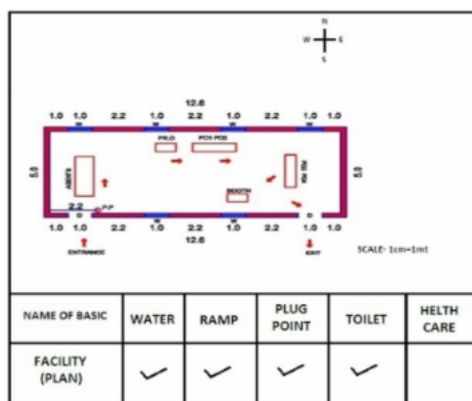

নির্বাচক নিবন্ধন আধিকারিকের স্বাক্ষর

Nazri Naksha

Google Map View

Polling Station Building Front View

Polling Station Front View

Cad View

Key MAP View

বিধানসভা নির্বাচনক্ষেত্রের নং, নাম : 94-বাগদা
ভাগ নং, নাম : 1-পারমাদন (অংশ) হরিনাথপুর রোডের ঝড়ু মণ্ডলেরবাড়ীর উত্তরাংশ