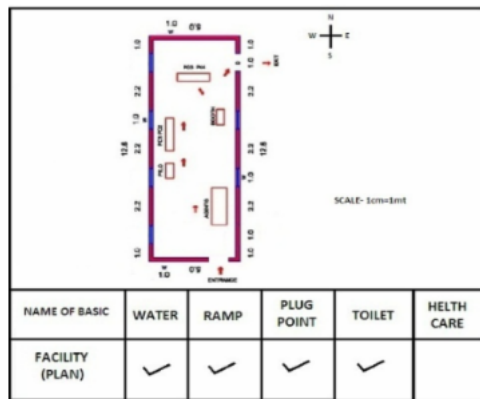

নির্বাচক নিবন্ধন আধিকারিকের স্বাক্ষর

Nazri Naksha

Google Map View

Polling Station Building Front View

Polling Station Front View

Cad View

Key MAP View

1 নাম : রাজ্জাক মন্ডল পিতার নাম : মতলেব মন্ডল বাড়ির নং : n0006 বয়স : 55 লিঙ্গ : পুরুষ	CTG2687861 ফটো উপলব্ধ	2 নাম : জাহানারা মন্ডল স্বামীর নাম : রাজ্জাক মন্ডল বাড়ির নং : n0006 বয়স : 47 লিঙ্গ : মহিলা	CTG2687879 ফটো উপলব্ধ	3 নাম : কহিনুর মন্ডল স্বামীর নাম : সাইদুল মন্ডল বাড়ির নং : n0006 বয়স : 35 লিঙ্গ : মহিলা	WKM1386192 ফটো উপলব্ধ
4 নাম : হালেমা খাতুন মন্ডল স্বামীর নাম : হালিম মন্ডল বাড়ির নং : n0006 বয়স : 56 লিঙ্গ : মহিলা	CTG2206027 ফটো উপলব্ধ	5 নাম : সাইদুল মন্ডল পিতার নাম : হাওয়া বিবি মন্ডল বাড়ির নং : 06 বয়স : 06 লিঙ্গ : পুরুষ	WKM1386101 ফটো উপলব্ধ	Q 6 নাম : তাপসী অধিকারী স্বামীর নাম : লক্ষন অধিকারী বাড়ির নং : 244 বয়স : 36 লিঙ্গ : মহিলা	WKM1218080 ফটো উপলব্ধ
Q 7 নাম : সীমা অধিকারী মায়ের নাম : সাখিনা ঘাড়াই বাড়ির নং : 249 বয়স : 35 লিঙ্গ : মহিলা	WKM1217827 ফটো উপলব্ধ	8 নাম : চিরঞ্জিত অধিকারী পিতার নাম : নিতাই অধিকারী বাড়ির নং : 0370 বয়স : 32 লিঙ্গ : পুরুষ	WKM1531177 ফটো উপলব্ধ	9 নাম : পূজা অধিকারী স্বামীর নাম : বলরাম অধিকারী বাড়ির নং : 470 বয়স : 23 লিঙ্গ : মহিলা	WKM2431187 ফটো উপলব্ধ
10 নাম : বলরাম অধিকারী পিতার নাম : নিতাই অধিকারী বাড়ির নং : 470 বয়স : 33 লিঙ্গ : পুরুষ	WKM1217934 ফটো উপলব্ধ	11 নাম : সাগরিকা অধিকারী স্বামীর নাম : নিতাই অধিকারী বাড়ির নং : n0013 বয়স : 53 লিঙ্গ : মহিলা	CTG2686905 ফটো উপলব্ধ	12 নাম : নিতাই অধিকারী পিতার নাম : অধীর অধিকারী বাড়ির নং : n0013 বয়স : 56 লিঙ্গ : পুরুষ	CTG2686897 ফটো উপলব্ধ
13 নাম : নিমাই অধিকারী পিতার নাম : অধীর অধিকারী বাড়ির নং : n0012 বয়স : 66 লিঙ্গ : পুরুষ	CTG2686871 ফটো উপলব্ধ	14 নাম : লক্ষী অধিকারী স্বামীর নাম : নিমাই অধিকারী বাড়ির নং : n0012 বয়স : 59 লিঙ্গ : মহিলা	CTG2686889 ফটো উপলব্ধ	15 নাম : মদন অধিকারী পিতার নাম : নিমাই অধিকারী বাড়ির নং : n0012 বয়স : 35 লিঙ্গ : পুরুষ	WKM0937110 ফটো উপলব্ধ
16 নাম : সুফল ঘাড়াই মায়ের নাম : প্রেমলা ঘাড়াই বাড়ির নং : n0286 বয়স : 43 লিঙ্গ : মহিলা	WKM1386093 ফটো উপলব্ধ	17 নাম : সুদেব ঘাড়াই পিতার নাম : পূর্ন ঘাড়াই বাড়ির নং : n0080 বয়স : 36 লিঙ্গ : পুরুষ	WKM1061241 ফটো উপলব্ধ	18 নাম : অলকা ঘাড়াই স্বামীর নাম : পূর্ন ঘাড়াই বাড়ির নং : n0080 বয়স : 59 লিঙ্গ : মহিলা	WB/13/084/192389 ফটো উপলব্ধ
19 নাম : পূর্না ঘাড়াই পিতার নাম : বাপ্পারাম ঘাড়াই বাড়ির নং : n0080 বয়স : 66 লিঙ্গ : পুরুষ	WB/13/084/192390 ফটো উপলব্ধ	20 নাম : সামছুল তরফদার পিতার নাম : ইয়াকুব তরফদার বাড়ির নং : n0249 বয়স : 53 লিঙ্গ : পুরুষ	WB/13/084/195057 ফটো উপলব্ধ	21 নাম : ফতোমা তরফদার স্বামীর নাম : ইয়াকুব তরফদার বাড়ির নং : n0249 বয়স : 71 লিঙ্গ : মহিলা	WB/13/084/195240 ফটো উপলব্ধ
22 নাম : অনিলা তরফদার পিতার নাম : শরৎ তরফদার বাড়ির নং : n0301 বয়স : 81 লিঙ্গ : পুরুষ	CTG3454238 ফটো উপলব্ধ	23 নাম : অনিতা তরফদার স্বামীর নাম : সোনাতন তরফদার বাড়ির নং : n0300 বয়স : 52 লিঙ্গ : মহিলা	WB/13/084/192462 ফটো উপলব্ধ	24 নাম : আলতাপ তরফদার পিতার নাম : মোবারক তরফদার বাড়ির নং : n0255 বয়স : 71 লিঙ্গ : পুরুষ	WB/13/084/195306 ফটো উপলব্ধ
25 নাম : নুরজাহান মণ্ডল স্বামীর নাম : আজিজুর মণ্ডল বাড়ির নং : n0253 বয়স : 49 লিঙ্গ : মহিলা	CTG3454881 ফটো উপলব্ধ	26 নাম : সোনা ভানু তরফদার স্বামীর নাম : কুড়ন তরফদার বাড়ির নং : n0253 বয়স : 73 লিঙ্গ : মহিলা	CTG2689586 ফটো উপলব্ধ	27 নাম : রোকিয়া তরফদার স্বামীর নাম : নওসর তরফদার বাড়ির নং : n0251 বয়স : 50 লিঙ্গ : মহিলা	WB/13/084/195169 ফটো উপলব্ধ
28 নাম : নওছের তরফদার পিতার নাম : বানু তরফদার বাড়ির নং : n0251 বয়স : 56 লিঙ্গ : পুরুষ	WB/13/084/195385 ফটো উপলব্ধ	29 নাম : সারজিনা তরফদার স্বামীর নাম : আরসাদ তরফদার বাড়ির নং : n0250 বয়স : 44 লিঙ্গ : মহিলা	CTG2690626 ফটো উপলব্ধ	30 নাম : আরসাদ তরফদার পিতার নাম : বানু তরফদার বাড়ির নং : n0250 বয়স : 47 লিঙ্গ : পুরুষ	CTG2690238 ফটো উপলব্ধ