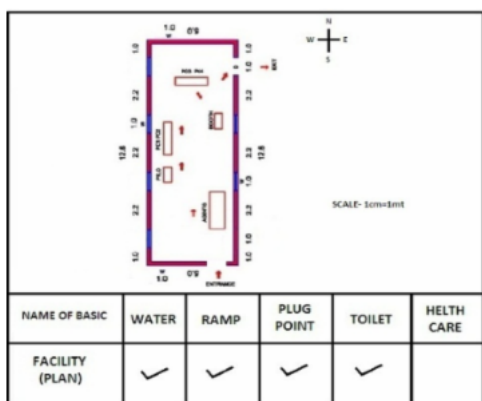

নির্বাচক নিবন্ধন আধিকারিকের স্বাক্ষর

Nazri Naksha

Google Map View

Polling Station Building Front View

Polling Station Front View

Cad View

Key MAP View

| | | | | | |
|--|--------------------------------|--|--------------------------------|---|--------------------------|
| 1 নাম : বিলকিস মন্ডল স্বামীর নাম : ইসরাত মন্ডল বাড়ির নং : n0336 বয়স : 29 লিঙ্গ : মহিলা | WKM1532159 ফটো উপলব্ধ | 2 নাম : ইমারত মন্ডল মায়ের নাম : বিলকিস মন্ডল বাড়ির নং : n0336 বয়স : 29 লিঙ্গ : পুরুষ | WKM1722453 ফটো উপলব্ধ | 3 নাম : লক্ষ্মণ অধিকারী পিতার নাম : অধীন অধিকারী বাড়ির নং : n0099 বয়স : 46 লিঙ্গ : পুরুষ | CTG3454543 ফটো উপলব্ধ |
| 4 নাম : অভিজিৎ অধিকারী পিতার নাম : লক্ষ্মণ অধিকারী বাড়ির নং : 224 বয়স : 21 লিঙ্গ : পুরুষ | WKM2624187 ফটো উপলব্ধ | 5 নাম : রাম অধিকারী পিতার নাম : অধীন অধিকারী বাড়ির নং : n0099 বয়স : 48 লিঙ্গ : পুরুষ | WKM2566958 ফটো উপলব্ধ | 6 নাম : বিশুজিৎ অধিকারী পিতার নাম : লক্ষ্মণ অধিকারী বাড়ির নং : n0483 বয়স : 26 লিঙ্গ : পুরুষ | WKM2131142 ফটো উপলব্ধ |
| 7 নাম : সৌমেন উপাধ্যায় পিতার নাম : নিখিল উপাধ্যায় বাড়ির নং : এন00 বয়স : 46 লিঙ্গ : পুরুষ | WKM2227882 ফটো উপলব্ধ | 8 নাম : শুকতারী গাজী স্বামীর নাম : যদুর আলি গাজী বাড়ির নং : 0339 বয়স : 38 লিঙ্গ : মহিলা | WKM1532209 ফটো উপলব্ধ | 9 নাম : সান্তনা গাজী স্বামীর নাম : আদুর আলী গাজী বাড়ির নং : n0120 বয়স : 40 লিঙ্গ : মহিলা | WKM1060698 ফটো উপলব্ধ |
| 10 নাম : যদুর আলী গাজী পিতার নাম : শুকুরআলী গাজী বাড়ির নং : n0120 বয়স : 43 লিঙ্গ : পুরুষ | CTG3093135 ফটো উপলব্ধ | 11 নাম : জেলেহার গাজী স্বামীর নাম : শুকুর গাজী বাড়ির নং : n0120 বয়স : 69 লিঙ্গ : মহিলা | WB/13/084/195251 ফটো উপলব্ধ | 12 নাম : জসিমদ্দীন গাজী পিতার নাম : যদুরআলী গাজী বাড়ির নং : এন0120 বয়স : 20 লিঙ্গ : পুরুষ | WKM2728228 ফটো উপলব্ধ |
| 13 নাম : বাসন্তী ঘড়ুই স্বামীর নাম : অনিল ঘড়ুই বাড়ির নং : n0103 বয়স : 42 লিঙ্গ : মহিলা | CTG3092236 ফটো উপলব্ধ | 14 নাম : রেখা ঘড়ুই পিতার নাম : পটলা ঘড়ুই বাড়ির নং : 290 বয়স : 45 লিঙ্গ : মহিলা | CTG2206613 ফটো উপলব্ধ | 15 নাম : সুনীল ঘড়ুই পিতার নাম : পটলা ঘড়ুই বাড়ির নং : n0103 বয়স : 61 লিঙ্গ : পুরুষ | CTG3454550 ফটো উপলব্ধ |
| 16 নাম : অনিল ঘড়ুই পিতার নাম : পটলা ঘড়ুই বাড়ির নং : n0103 বয়স : 58 লিঙ্গ : পুরুষ | WB/13/084/195453 ফটো উপলব্ধ | 17 নাম : সাবিত্রী ঘড়ুই স্বামীর নাম : পটলা ঘড়ুই বাড়ির নং : n0103 বয়স : 66 লিঙ্গ : মহিলা | WB/13/084/195305 ফটো উপলব্ধ | 18 নাম : সন্ধ্যা ঘড়ুই পিতার নাম : কালিপদ ঘড়ুই বাড়ির নং : 0140 বয়স : 30 লিঙ্গ : মহিলা | WKM1532324 ফটো উপলব্ধ |
| 19 নাম : সখিলা ঘড়ুই স্বামীর নাম : কালিপদ ঘড়ুই বাড়ির নং : n0104 বয়স : 65 লিঙ্গ : মহিলা | WB/13/084/195307 ফটো উপলব্ধ | 20 নাম : বাসন্তী ঘড়ুই মায়ের নাম : রেখা ঘড়ুই বাড়ির নং : 290 বয়স : 30 লিঙ্গ : মহিলা | WKM1878248 ফটো উপলব্ধ | 21 নাম : সূচিত্রা ঘড়ুই স্বামীর নাম : সুনীল ঘড়ুই বাড়ির নং : 249 বয়স : 38 লিঙ্গ : মহিলা | CTG3695665 ফটো উপলব্ধ |
| 22 নাম : নির্মল ঘড়ুই পিতার নাম : পটলা ঘড়ুই বাড়ির নং : n0103 বয়স : 41 লিঙ্গ : পুরুষ | CTG3092228 ফটো উপলব্ধ | 23 নাম : আসরাফ মন্ডল পিতার নাম : আহম্মদ মন্ডল বাড়ির নং : 153 বয়স : 57 লিঙ্গ : পুরুষ | WB/13/084/492331 ফটো উপলব্ধ | 24 নাম : নিলাশী ঘড়ুই পিতার নাম : নির্মল ঘড়ুই বাড়ির নং : এন0103 বয়স : 21 লিঙ্গ : মহিলা | WKM2694776 ফটো উপলব্ধ |
| 25 নাম : চাইনা মন্ডল স্বামীর নাম : আসরাফ মন্ডল বাড়ির নং : 153 বয়স : 53 লিঙ্গ : মহিলা | CTG3222718 ফটো উপলব্ধ | 26 নাম : সপ্তা ঘড়ুই পিতার নাম : সুনীল ঘড়ুই বাড়ির নং : এন000 বয়স : 23 লিঙ্গ : পুরুষ | WKM2431369 ফটো উপলব্ধ | 27 নাম : বাপন ঘড়ুই পিতার নাম : সুনীল ঘড়ুই বাড়ির নং : N103 বয়স : 25 লিঙ্গ : পুরুষ | WKM2376879 ফটো উপলব্ধ |
| 28 নাম : সমীপ ঘড়ুই পিতার নাম : পটলা ঘড়ুই বাড়ির নং : n0408 বয়স : 37 লিঙ্গ : পুরুষ | WKM2131001 ফটো উপলব্ধ | 29 নাম : তাপস ঘড়ুই পিতার নাম : অনিল ঘড়ুই বাড়ির নং : n0474 বয়স : 26 লিঙ্গ : পুরুষ | WKM2131068 ফটো উপলব্ধ | 30 নাম : সম্পা ঘোষ বিশ্বাস স্বামীর নাম : ইন্দ্রজিত বিশ্বাস বাড়ির নং : N149 বয়স : 30 লিঙ্গ : মহিলা | WKM1546795 ফটো উপলব্ধ |