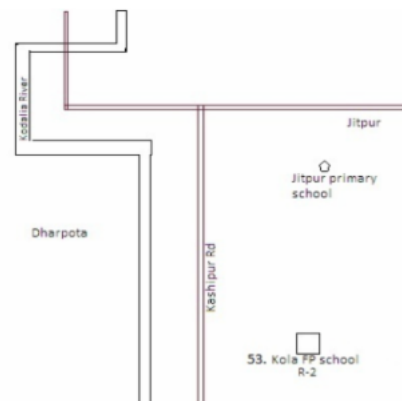

Key MAP View