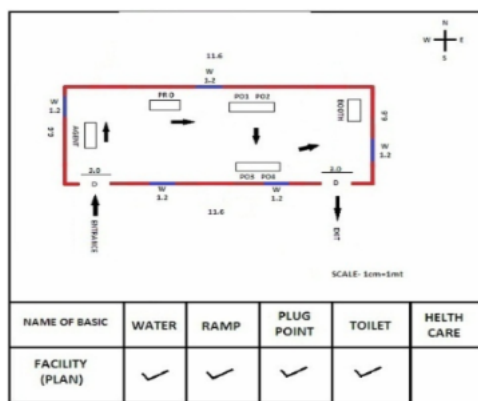

নির্বাচক নিবন্ধন আধিকারিকের স্বাক্ষর

Nazri Naksha

Google Map View

Polling Station Building Front View

Polling Station Front View

Cad View

Key MAP View

1 নাম : প্রিয়াঙ্কা ঋষি স্বামীর নাম : শচীন ঋষি বাড়ির নং : 138 বয়স : 32 লিঙ্গ : মহিলা	WKM1226125 ফটো উপলব্ধ	2 নাম : শচীন ঋষি পিতার নাম : নারায়ণ ঋষি বাড়ির নং : n0138 বয়স : 42 লিঙ্গ : পুরুষ	CTG2723989 ফটো উপলব্ধ	3 নাম : রাজীব কুণ্ডু পিতার নাম : অজয় কুণ্ডু বাড়ির নং : এন001 বয়স : 24 লিঙ্গ : পুরুষ	WKM2488575 ফটো উপলব্ধ
4 নাম : অজয় কুণ্ডু পিতার নাম : মুকুন্দ কুণ্ডু বাড়ির নং : n0139 বয়স : 42 লিঙ্গ : পুরুষ	CTG2724011 ফটো উপলব্ধ	5 নাম : শান্তি কুণ্ডু স্বামীর নাম : অজয় কুণ্ডু বাড়ির নং : 21 বয়স : 41 লিঙ্গ : মহিলা	WKM2653608 ফটো উপলব্ধ	6 নাম : সৌরভ কবিরাজ পিতার নাম : অনিল কবিরাজ বাড়ির নং : এন00112 বয়স : 24 লিঙ্গ : পুরুষ	WKM2470649 ফটো উপলব্ধ
Q 7 নাম : বৈশাখী কবিরাজ স্বামীর নাম : প্রদীপ কবিরাজ বাড়ির নং : বয়স : 34 লিঙ্গ : মহিলা	WKM1729912 ফটো উপলব্ধ	8 নাম : প্রদীপ কবিরাজ পিতার নাম : মনু কবিরাজ বাড়ির নং : n0147 বয়স : 45 লিঙ্গ : পুরুষ	CTG3120052 ফটো উপলব্ধ	9 নাম : একাদশী কবিরাজ স্বামীর নাম : মনু কবিরাজ বাড়ির নং : n0147 বয়স : 66 লিঙ্গ : মহিলা	WKM2802932 ফটো উপলব্ধ
10 নাম : ঝর্ণা কবিরাজ স্বামীর নাম : অনিল কবিরাজ বাড়ির নং : n0112 বয়স : 53 লিঙ্গ : মহিলা	WB/13/084/234709 ফটো উপলব্ধ	11 নাম : অনিল কবিরাজ পিতার নাম : রাধিকা কবিরাজ বাড়ির নং : n0112 বয়স : 57 লিঙ্গ : পুরুষ	WB/13/084/234646 ফটো উপলব্ধ	12 নাম : অর্চনা গোলদার(মজুমদার) স্বামীর নাম : উত্তম গোলদার বাড়ির নং : n0116 বয়স : 55 লিঙ্গ : মহিলা	CTG0374512 ফটো উপলব্ধ
13 নাম : উত্তম গোলদার পিতার নাম : নগেন্দ্র গোলদার বাড়ির নং : 116 বয়স : 57 লিঙ্গ : পুরুষ	WKM1226109 ফটো উপলব্ধ	14 নাম : মানদা গোলদার স্বামীর নাম : নগেন্দ্র গোলদার বাড়ির নং : n0116 বয়স : 91 লিঙ্গ : মহিলা	WB/13/084/234421 ফটো উপলব্ধ	15 নাম : সুপর্ণা গোলদার স্বামীর নাম : সুভাষ গোলদার বাড়ির নং : n0097 বয়স : 39 লিঙ্গ : মহিলা	CTG3598513 ফটো উপলব্ধ
16 নাম : সুভাষ গোলদার পিতার নাম : সোনাভন গোলদার বাড়ির নং : n0097 বয়স : 47 লিঙ্গ : পুরুষ	CTG3470697 ফটো উপলব্ধ	17 নাম : সরস্বতী গোলদার স্বামীর নাম : সুখেন গোলদার বাড়ির নং : n0097 বয়স : 48 লিঙ্গ : মহিলা	CTG3470689 ফটো উপলব্ধ	18 নাম : প্রিয়া গোলদার পিতার নাম : সুখেন গোলদার বাড়ির নং : এন0097 বয়স : 22 লিঙ্গ : মহিলা	WKM2533016 ফটো উপলব্ধ
19 নাম : সৌমিলী গোলদার পিতার নাম : উত্তম গোলদার বাড়ির নং : 116 বয়স : 21 লিঙ্গ : মহিলা	WKM2634673 ফটো উপলব্ধ	20 নাম : সুস্মিতা গোলদার পিতার নাম : সুখেন গোলদার বাড়ির নং : n0372 বয়স : 26 লিঙ্গ : মহিলা	WKM2161230 ফটো উপলব্ধ	21 নাম : অর্ঘ্য গোলদার পিতার নাম : উত্তম গোলদার বাড়ির নং : n0378 বয়স : 26 লিঙ্গ : পুরুষ	WKM2161297 ফটো উপলব্ধ
22 নাম : সুখেন গোলদার পিতার নাম : সোনাভন গোলদার বাড়ির নং : n0097 বয়স : 59 লিঙ্গ : পুরুষ	WB/13/084/234256 ফটো উপলব্ধ	23 নাম : সানা গোলদার পিতার নাম : সুভাষ গোলদার বাড়ির নং : এন0097 বয়স : 21 লিঙ্গ : মহিলা	WKM2648632 ফটো উপলব্ধ	24 নাম : সৌভীক ঘোষ পিতার নাম : সুনীল ঘোষ বাড়ির নং : n0048 বয়স : 22 লিঙ্গ : পুরুষ	WKM2575280 ফটো উপলব্ধ
Q 25 নাম : মীঠন ঘোষ পিতার নাম : পুলিন ঘোষ বাড়ির নং : 19 বয়স : 32 লিঙ্গ : পুরুষ	WKM1226315 ফটো উপলব্ধ	26 নাম : দুর্লারাণী ঘোষ স্বামীর নাম : পুলিন চন্দ্র ঘোষ বাড়ির নং : n0185 বয়স : 55 লিঙ্গ : মহিলা	CTG3599016 ফটো উপলব্ধ	27 নাম : পুলিন চন্দ্র ঘোষ পিতার নাম : মনোরঞ্জন ঘোষ বাড়ির নং : 0185 বয়স : 37 লিঙ্গ : পুরুষ	WKM1542778 ফটো উপলব্ধ
28 নাম : শিপু ঘোষ পিতার নাম : পুলিন ঘোষ বাড়ির নং : n0176 বয়স : 39 লিঙ্গ : মহিলা	CTG3701448 ফটো উপলব্ধ	29 নাম : চম্পা ঘোষ স্বামীর নাম : নিখিল ঘোষ বাড়ির নং : n0168 বয়স : 41 লিঙ্গ : মহিলা	CTG3141926 ফটো উপলব্ধ	30 নাম : জয়ন্তী ঘোষ স্বামীর নাম : কানাই ঘোষ বাড়ির নং : n0140 বয়স : 53 লিঙ্গ : মহিলা	WKM0836973 ফটো উপলব্ধ