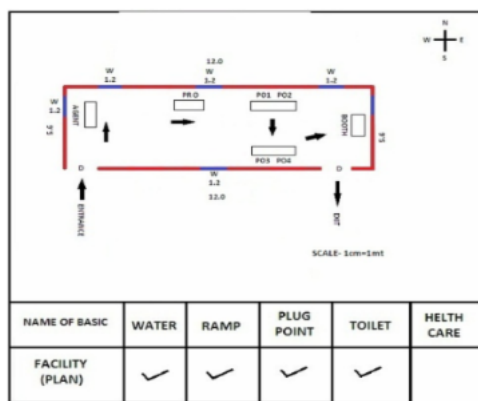

নির্বাচক নিবন্ধন আধিকারিকের স্বাক্ষর

Nazri Naksha

Google Map View

Polling Station Building Front View

Polling Station Front View

Cad View

Key MAP View

1 নাম : বিশুজিৎ অধিকারী পিতার নাম: বীরেন্দ্র অধিকারী বাড়ির নং : n0001 বয়স : 41 লিঙ্গ : পুরুষ	CTG3105137 ফটো উপলব্ধ	2 নাম : পরমেশ্বরী অধিকারী স্বামীর নাম: বীরেন্দ্রনাথ অধিকারী বাড়ির নং : n0001 বয়স : 61 লিঙ্গ : মহিলা	WB/13/084/219551 ফটো উপলব্ধ	3 নাম : বাসুদেব অধিকারী পিতার নাম: বীরেন্দ্রনাথ অধিকারী বাড়ির নং : n0001 বয়স : 43 লিঙ্গ : পুরুষ	CTG2203727 ফটো উপলব্ধ
4 নাম : সুস্মিতা অধিকারী স্বামীর নাম: বিশুজিৎ অধিকারী বাড়ির নং : এন00 বয়স : 26 লিঙ্গ : মহিলা	WKM2192607 ফটো উপলব্ধ	5 নাম : আলোমতি স্বামীর নাম: অজিত দাস বাড়ির নং : 000 বয়স : 56 লিঙ্গ : মহিলা	WKM1733153 ফটো উপলব্ধ	6 নাম : নিরুপমা অধিকারী স্বামীর নাম: বাসুদেব অধিকারী বাড়ির নং : 01 বয়স : 29 লিঙ্গ : মহিলা	WKM1888015 ফটো উপলব্ধ
7 নাম : শম্পা কর স্বামীর নাম: মুনাল কান্তি কর বাড়ির নং : n0003 বয়স : 41 লিঙ্গ : মহিলা	WKM1888072 ফটো উপলব্ধ	8 নাম : মুনাল কান্তি কর পিতার নাম: মনোরনজন কর বাড়ির নং : n0003 বয়স : 49 লিঙ্গ : পুরুষ	WKM2661676 ফটো উপলব্ধ	9 নাম : শুক্লা কর স্বামীর নাম: কৃষ্ণেন্দু কর বাড়ির নং : 002 বয়স : 45 লিঙ্গ : মহিলা	CTG3661865 ফটো উপলব্ধ
10 নাম : দিপার্বীতা বিশ্বাস পিতার নাম: সুনীল বিশ্বাস বাড়ির নং : n0003 বয়স : 29 লিঙ্গ : মহিলা	WKM1759133 ফটো উপলব্ধ	11 নাম : অঞ্জন কর পিতার নাম: পুলিন কর বাড়ির নং : n0002 বয়স : 83 লিঙ্গ : পুরুষ	WB/13/084/219274 ফটো উপলব্ধ	12 নাম : সন্ধ্যা কর স্বামীর নাম: অঞ্জন কর বাড়ির নং : n0002 বয়স : 73 লিঙ্গ : মহিলা	WB/13/084/219032 ফটো উপলব্ধ
13 নাম : কৃষ্ণেন্দু কর পিতার নাম: অঞ্জন কুমার কর বাড়ির নং : n0002 বয়স : 53 লিঙ্গ : পুরুষ	CTG3461621 ফটো উপলব্ধ	14 নাম : মিলি কর পিতার নাম: অঞ্জন কর বাড়ির নং : n0002 বয়স : 41 লিঙ্গ : মহিলা	CTG2927572 ফটো উপলব্ধ	15 নাম : পলি পাল পিতার নাম: হরিপদ পাল বাড়ির নং : এন0396 বয়স : 30 লিঙ্গ : মহিলা	WKM1882257 ফটো উপলব্ধ
16 নাম : কুন্তল কর পিতার নাম: কৃষ্ণেন্দু কর বাড়ির নং : এন00002 বয়স : 20 লিঙ্গ : পুরুষ	WKM2700169 ফটো উপলব্ধ	17 নাম : মনোজ কর পিতার নাম: মনোরঞ্জন কর বাড়ির নং : n0003 বয়স : 45 লিঙ্গ : পুরুষ	CTG2206142 ফটো উপলব্ধ	18 নাম : মমতা কর্মকার স্বামীর নাম: রাম কর্মকার বাড়ির নং : n0090 বয়স : 54 লিঙ্গ : মহিলা	WB/13/084/219821 ফটো উপলব্ধ
19 নাম : লক্ষণ কর্মকার পিতার নাম: সন্তোষ কর্মকার বাড়ির নং : n0090 বয়স : 56 লিঙ্গ : পুরুষ	WB/13/084/219857 ফটো উপলব্ধ	Q 20 নাম : অমিত কর্মকার পিতার নাম: রামপদ কর্মকার বাড়ির নং : বয়স : 36 লিঙ্গ : পুরুষ	WKM0948281 ফটো উপলব্ধ	21 নাম : রামপদ কর্মকার পিতার নাম: সন্তোষ কর্মকার বাড়ির নং : n0090 বয়স : 61 লিঙ্গ : পুরুষ	WB/13/084/219629 ফটো উপলব্ধ
22 নাম : হরীদাসী কর্মকার স্বামীর নাম: লক্ষণ কর্মকার বাড়ির নং : n0090 বয়স : 76 লিঙ্গ : মহিলা	WB/13/084/219819 ফটো উপলব্ধ	23 নাম : সরস্বতী কর্মকার স্বামীর নাম: লক্ষণ কর্মকার বাড়ির নং : n0090 বয়স : 48 লিঙ্গ : মহিলা	CTG2707347 ফটো উপলব্ধ	24 নাম : রাকেশ কর্মকার পিতার নাম: রাম কর্মকার বাড়ির নং : n0090 বয়স : 29 লিঙ্গ : পুরুষ	WKM1733013 ফটো উপলব্ধ
25 নাম : নিলয় কর্মকার পিতার নাম: লক্ষণ কর্মকার বাড়ির নং : 90 বয়স : 28 লিঙ্গ : পুরুষ	WKM1887900 ফটো উপলব্ধ	26 নাম : অভিজিৎ কর্মকার পিতার নাম: লক্ষণ কর্মকার বাড়ির নং : n0647 বয়স : 23 লিঙ্গ : পুরুষ	WKM2448918 ফটো উপলব্ধ	27 নাম : বিকাশ কান্তি চৌধুরী পিতার নাম: প্রভাষ চৌধুরী বাড়ির নং : এন00 বয়স : 50 লিঙ্গ : পুরুষ	WKM2192540 ফটো উপলব্ধ
Q 28 নাম : উত্তম কীর্তনীয়া পিতার নাম: বিরেন্দ্র নাথ কীর্তনীয়া বাড়ির নং : 0211 বয়স : 38 লিঙ্গ : পুরুষ	CTG3698289 ফটো উপলব্ধ	Q 29 নাম : মিনু কীর্তনীয়া স্বামীর নাম: উত্তম কীর্তনীয়া বাড়ির নং : খান্দা কুম্ভবরিআ বয়স : 26 লিঙ্গ : মহিলা	WKM2623445 ফটো উপলব্ধ	30 নাম : সবিতা কীর্তনীয়া স্বামীর নাম: বিরেন্দ্র নাথ কীর্তনীয়া বাড়ির নং : 0289 বয়স : 62 লিঙ্গ : মহিলা	WKM1686641 ফটো উপলব্ধ