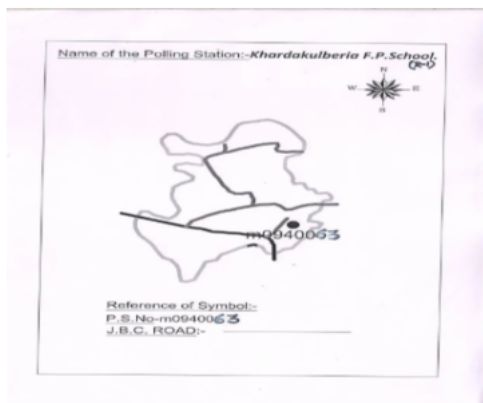

Nazri Naksha