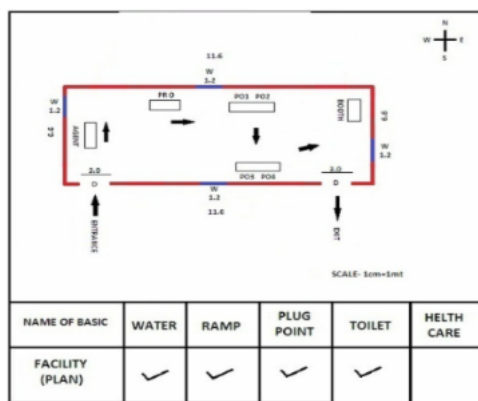

নির্বাচক নিবন্ধন আধিকারিকের স্বাক্ষর

Nazri Naksha

Google Map View

Polling Station Building Front View

Polling Station Front View

Cad View

Key MAP View

বিধানসভা নির্বাচনক্ষেত্রের নং, নাম : 94-বাগদা
ভাগ নং, নাম : 1-বি এস এফ রোড হইতে পাটকেল গাছা গামী ইন্টার রাস্তার সমগ্র দক্ষিণাংশ