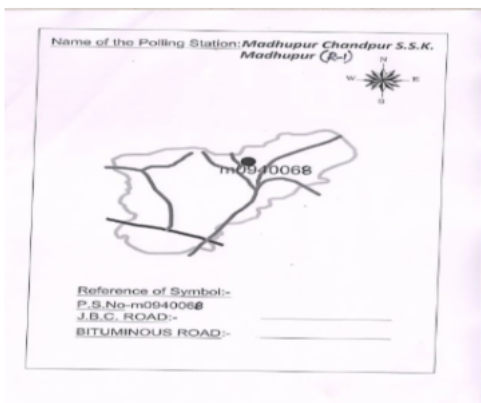

Nazri Naksha