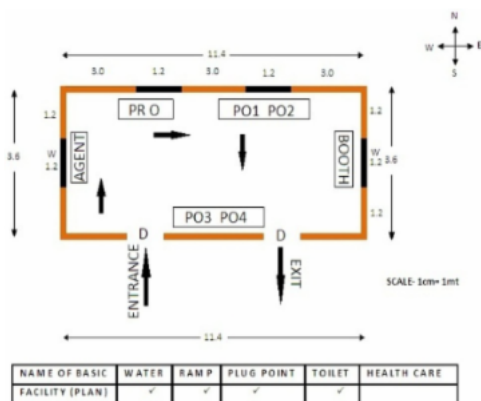

নির্বাচক নিবন্ধন আধিকারিকের স্বাক্ষর

Nazri Naksha

Google Map View

Polling Station Building Front View

Polling Station Front View

Cad View

Key MAP View

1 নাম : জামির খাঁ পিতার নাম: হোসেন খাঁ বাড়ির নং : n0062 বয়স : 54 লিঙ্গ : পুরুষ	WB/13/084/240590	2 নাম : আশাদুল খাঁ পিতার নাম: হোসেন আলি খাঁ বাড়ির নং : n0144 বয়স : 34 লিঙ্গ : পুরুষ	WKM0950519	3 নাম : হোসেন আলি খাঁ পিতার নাম: ফজের আলি খাঁ বাড়ির নং : n0150 বয়স : 71 লিঙ্গ : পুরুষ	WB/13/084/240541
4 নাম : আকলিমা খাঁ স্বামীর নাম: হোসেন আলি খাঁ বাড়ির নং : n0151 বয়স : 61 লিঙ্গ : মহিলা	CTG1325711	5 নাম : রহিমা খাতুন মন্ডল স্বামীর নাম: হায়াত আলি মন্ডল বাড়ির নং : 136 বয়স : 31 লিঙ্গ : মহিলা	CTG1340082	6 নাম : রহিমা খাঁ পিতার নাম: অসাদুল খাঁ বাড়ির নং : এন00 বয়স : 23 লিঙ্গ : মহিলা	WKM2452019
7 নাম : হাসান আলি খাঁ পিতার নাম: জমীর আলী খাঁ বাড়ির নং : n0233 বয়স : 26 লিঙ্গ : পুরুষ	WKM2146603	8 নাম : আবুবকার সিদ্দিক খাঁ পিতার নাম: আশাদুল খাঁ বাড়ির নং : n0144 বয়স : 27 লিঙ্গ : পুরুষ	WKM2112183	9 নাম : জরিলা খাঁ স্বামীর নাম: জমির খাঁ বাড়ির নং : এন62 বয়স : 48 লিঙ্গ : মহিলা	WKM2206191
10 নাম : রাসেদা খাঁ (মন্ডল) স্বামীর নাম: আশাফুল খাঁ বাড়ির নং : n0202 বয়স : 42 লিঙ্গ : মহিলা	CTG3224003	11 নাম : উর্মিলা খাতুন খান স্বামীর নাম: আবুবকর সিদ্দিক খান বাড়ির নং : N000 বয়স : 29 লিঙ্গ : মহিলা	WKM2336212	12 নাম : রমেছা গাজী স্বামীর নাম: মেহেরুল গাজী বাড়ির নং : 0180 বয়স : 53 লিঙ্গ : মহিলা	WB/13/084/228386
13 নাম : মেহেরুল গাজী পিতার নাম: বকুল গাজী বাড়ির নং : 0182 বয়স : 61 লিঙ্গ : পুরুষ	WB/13/084/228675	14 নাম : মামনী গাজী পিতার নাম: মেহেরুল গাজী বাড়ির নং : n0238 বয়স : 26 লিঙ্গ : মহিলা	WKM2146652	15 নাম : চান্দালী ঢালী পিতার নাম: কালু ঢালী বাড়ির নং : n0004 বয়স : 60 লিঙ্গ : পুরুষ	WB/13/084/276525
16 নাম : ভমেনা ঢালী স্বামীর নাম: চান্দালী ঢালী বাড়ির নং : n0004 বয়স : 55 লিঙ্গ : মহিলা	WB/13/084/276540	17 নাম : রওসেনারা মন্ডল স্বামীর নাম: মান্নান মন্ডল বাড়ির নং : n0004 বয়স : 39 লিঙ্গ : মহিলা	WKM1074822	18 নাম : বুলবুলি তরফদার স্বামীর নাম: মোসারেফ মন্ডল বাড়ির নং : n0209 বয়স : 36 লিঙ্গ : মহিলা	WKM1129808
19 নাম : বাপ্পা দাস মায়ের নাম: মাধুরী দাস বাড়ির নং : এন00 বয়স : 24 লিঙ্গ : পুরুষ	WKM2452134	20 নাম : অনিমা দাস স্বামীর নাম: সমির দাস বাড়ির নং : এন121 বয়স : 23 লিঙ্গ : মহিলা	WKM2452100	21 নাম : ইন্দ্রজিৎ দাস পিতার নাম: মানিক দাস বাড়ির নং : এন00 বয়স : 24 লিঙ্গ : পুরুষ	WKM2452142
Q 22 নাম : বর্না দাস স্বামীর নাম: সমির দাস বাড়ির নং : N000 বয়স : 28 লিঙ্গ : মহিলা	WKM2337186	Q 23 নাম : কবিতা দাস স্বামীর নাম: রাবন দাস বাড়ির নং : N0169 বয়স : 45 লিঙ্গ : মহিলা	WKM2337772	24 নাম : দীপ্তি দাস স্বামীর নাম: রাজু দাস বাড়ির নং : N080 বয়স : 24 লিঙ্গ : মহিলা	WKM2336543
Q 25 নাম : স্বপ্না দাস স্বামীর নাম: অমিত দাস বাড়ির নং : N0078 বয়স : 25 লিঙ্গ : মহিলা	WKM2335990	26 নাম : সীমা দাস স্বামীর নাম: সঞ্জীত দাস বাড়ির নং : এন0073 বয়স : 23 লিঙ্গ : মহিলা	WKM2452092	Q 27 নাম : অঞ্জনা দাস স্বামীর নাম: উজ্জ্বল দাস বাড়ির নং : n0169 বয়স : 22 লিঙ্গ : মহিলা	WKM2532232
Q 28 নাম : কেয়া দাস স্বামীর নাম: তাপস দাস বাড়ির নং : 122 বয়স : 21 লিঙ্গ : মহিলা	WKM2629038	29 নাম : মামনি দাস পিতার নাম: ভরত দাস বাড়ির নং : n0235 বয়স : 26 লিঙ্গ : মহিলা	WKM2146629	30 নাম : অনুপ দাস পিতার নাম: দিলীপ দাস বাড়ির নং : n0217 বয়স : 26 লিঙ্গ : পুরুষ	WKM2146454