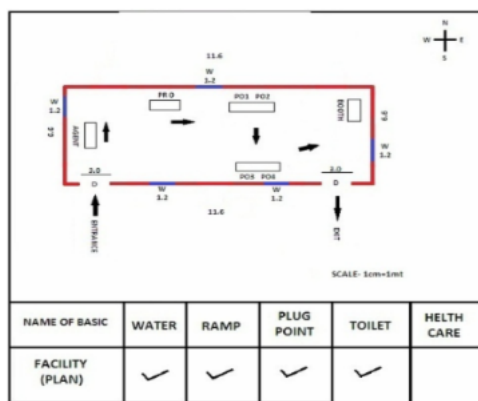

নির্বাচক নিবন্ধন আধিকারিকের স্বাক্ষর

Nazri Naksha

Google Map View

Polling Station Building Front View

Polling Station Front View

Cad View

Key MAP View

1 নাম : মর্জিনাবিবি স্বামীর নাম : ফনিরুদ্দিন সাহাজী বাড়ির নং : n0413 বয়স : 71 লিঙ্গ : মহিলা	WB/13/084/273238	ফটো উপলব্ধ	2 নাম : পিপা (মঞ্জল)খান স্বামীর নাম : তাজিনুর খান বাড়ির নং : n0545 বয়স : 41 লিঙ্গ : মহিলা	CTG2935120	ফটো উপলব্ধ	3 নাম : মহিদুল ইসলাম মায়ের নাম : আব্দুল হামিদ বাড়ির নং : n0018 বয়স : 43 লিঙ্গ : পুরুষ	CTG3137452	ফটো উপলব্ধ
4 নাম : সালমা মন্ডল স্বামীর নাম : মহিদুল ইসলাম মন্ডল বাড়ির নং : n0018 বয়স : 29 লিঙ্গ : মহিলা	WKM1890466	ফটো উপলব্ধ	5 নাম : রফিজাবিবি খন্দকার স্বামীর নাম : ফুলছদ্দিন খন্দকার বাড়ির নং : 82 বয়স : 76 লিঙ্গ : মহিলা	CTG1341874	ফটো উপলব্ধ	6 নাম : ছলেমান খন্দকার পিতার নাম : ফুলছদ্দিন খন্দকার বাড়ির নং : 82 বয়স : 41 লিঙ্গ : পুরুষ	CTG3605409	ফটো উপলব্ধ
7 নাম : তাছলিমা খন্দকার স্বামীর নাম : সেলিম খন্দকার বাড়ির নং : n0588 বয়স : 32 লিঙ্গ : মহিলা	WKM1890144	ফটো উপলব্ধ	8 নাম : পূর্ণিমা পাড়াই স্বামীর নাম : লক্ষ্মণ পাড়াই বাড়ির নং : N0035 বয়স : 46 লিঙ্গ : মহিলা	CTG2749760	ফটো উপলব্ধ	9 নাম : তাজমিরা খন্দকার পিতার নাম : ফুলছদ্দিন খন্দকার বাড়ির নং : 82 বয়স : 39 লিঙ্গ : মহিলা	WKM1232099	ফটো উপলব্ধ
10 নাম : সাহানারাখাতুন শেখ স্বামীর নাম : মহিদুল শেখ বাড়ির নং : 82 বয়স : 56 লিঙ্গ : মহিলা	CTG1341825	ফটো উপলব্ধ	11 নাম : সেলিম খন্দকার পিতার নাম : ফুলসুদ্দিন খন্দকার বাড়ির নং : n0035 বয়স : 33 লিঙ্গ : পুরুষ	WKM1075381	ফটো উপলব্ধ	12 নাম : রাহুল খাঁ পিতার নাম : কুতুবউদ্দিন খাঁ বাড়ির নং : 0096 বয়স : 34 লিঙ্গ : পুরুষ	WKM1550482	ফটো উপলব্ধ
13 নাম : সাহিরুল খাঁ পিতার নাম : নজরুল খাঁ বাড়ির নং : 0522 বয়স : 31 লিঙ্গ : পুরুষ	WKM1669779	ফটো উপলব্ধ	14 নাম : মমতা পাড়াই স্বামীর নাম : নরগুণ পাড়াই বাড়ির নং : n0089 বয়স : 33 লিঙ্গ : মহিলা	WKM1399047	ফটো উপলব্ধ	15 নাম : কোহিনুর বিবি খাঁ স্বামীর নাম : মোস্তবারী খাঁ বাড়ির নং : n0092 বয়স : 63 লিঙ্গ : মহিলা	WB/13/084/273537	ফটো উপলব্ধ
16 নাম : নাসিরউদ্দিন খাঁ পিতার নাম : মোস্তবারী খাঁ বাড়ির নং : n0093 বয়স : 53 লিঙ্গ : পুরুষ	WB/13/084/273425	ফটো উপলব্ধ	17 নাম : রাবেয়া শেখ স্বামীর নাম : রিয়াজ খাঁ বাড়ির নং : পাটকেলগাছা বয়স : 25 লিঙ্গ : মহিলা	UEC1869221	ফটো উপলব্ধ	18 নাম : সালেহার খাঁ স্বামীর নাম : নাশিরউদ্দিন খাঁ বাড়ির নং : n0094 বয়স : 43 লিঙ্গ : মহিলা	CTG3137767	ফটো উপলব্ধ
19 নাম : কুতুব উদ্দিন খাঁ পিতার নাম : পোলাদ খাঁ বাড়ির নং : n0096 বয়স : 57 লিঙ্গ : পুরুষ	WKM2755809	ফটো উপলব্ধ	20 নাম : হাচিনা খাঁ স্বামীর নাম : কুতুব উদ্দিন খাঁ বাড়ির নং : n0096 বয়স : 47 লিঙ্গ : মহিলা	WKM1399104	ফটো উপলব্ধ	21 নাম : আমিরুল খাঁ পিতার নাম : কুতুবউদ্দিন খাঁ বাড়ির নং : n0096 বয়স : 29 লিঙ্গ : পুরুষ	WKM1735661	ফটো উপলব্ধ
22 নাম : মনিরুদ্দিন খাঁ পিতার নাম : মফেজ খাঁ বাড়ির নং : n0097 বয়স : 76 লিঙ্গ : পুরুষ	WB/13/084/273533	ফটো উপলব্ধ	23 নাম : সফিউদ্দিন খাঁ পিতার নাম : মনিরুদ্দিন খাঁ বাড়ির নং : n0098 বয়স : 56 লিঙ্গ : পুরুষ	WB/13/084/273284	ফটো উপলব্ধ	24 নাম : পম্পা খাঁ পিতার নাম : সফিউদ্দিন খাঁ বাড়ির নং : n0098 বয়স : 29 লিঙ্গ : মহিলা	WKM1735679	ফটো উপলব্ধ
25 নাম : আসমা খাঁ স্বামীর নাম : রকুউদ্দীন খাঁ বাড়ির নং : n0102 বয়স : 30 লিঙ্গ : মহিলা	WKM1735794	ফটো উপলব্ধ	26 নাম : মহিউদ্দীন খাঁ পিতার নাম : মনিরুদ্দীন খাঁ বাড়ির নং : n0103 বয়স : 45 লিঙ্গ : পুরুষ	CTG1342872	ফটো উপলব্ধ	27 নাম : নাজরুল খাঁ পিতার নাম : মোফাজ্জেল খাঁ বাড়ির নং : n0522 বয়স : 63 লিঙ্গ : পুরুষ	WB/13/084/273324	ফটো উপলব্ধ
28 নাম : হজরৎ খাঁ পিতার নাম : মোফাজ্জেল খাঁ বাড়ির নং : n0524 বয়স : 58 লিঙ্গ : পুরুষ	WB/13/084/273573	ফটো উপলব্ধ	29 নাম : মহঃ সুমন খাঁ পিতার নাম : হজরত খাঁ বাড়ির নং : 0524 বয়স : 31 লিঙ্গ : পুরুষ	WKM1669761	ফটো উপলব্ধ	30 নাম : সাহেদাবিবি খাঁ স্বামীর নাম : হজরৎ খাঁ বাড়ির নং : n0525 বয়স : 51 লিঙ্গ : মহিলা	WB/13/084/273308	ফটো উপলব্ধ